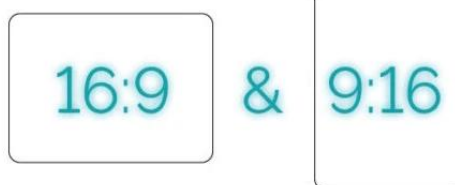

## I-TEC SOLOMON 700 STREAM

**All-in-one řešení pro profesionální streamování, videokonference a tvorbu obsahu s integrovaným kruhovým LED světlem.**

Webkamera **SOLOMON 700 STREAM** kombinuje špičkovou kvalitu obrazu s praktickými funkcemi pro moderní tvůrce obsahu. Nabízí **4K rozlišení při 30 fps** nebo plynulé **Full HD při 60 fps**, což zajišťuje ostré a detailní video za všech okolností. Unikátní funkcí je možnost **otočení objektivu až o 90°** pro snadné přepínání mezi klasickým formátem **16 : 9** a vertikálním **9 : 16** - ideální pro sociální sítě a mobilní platformy.