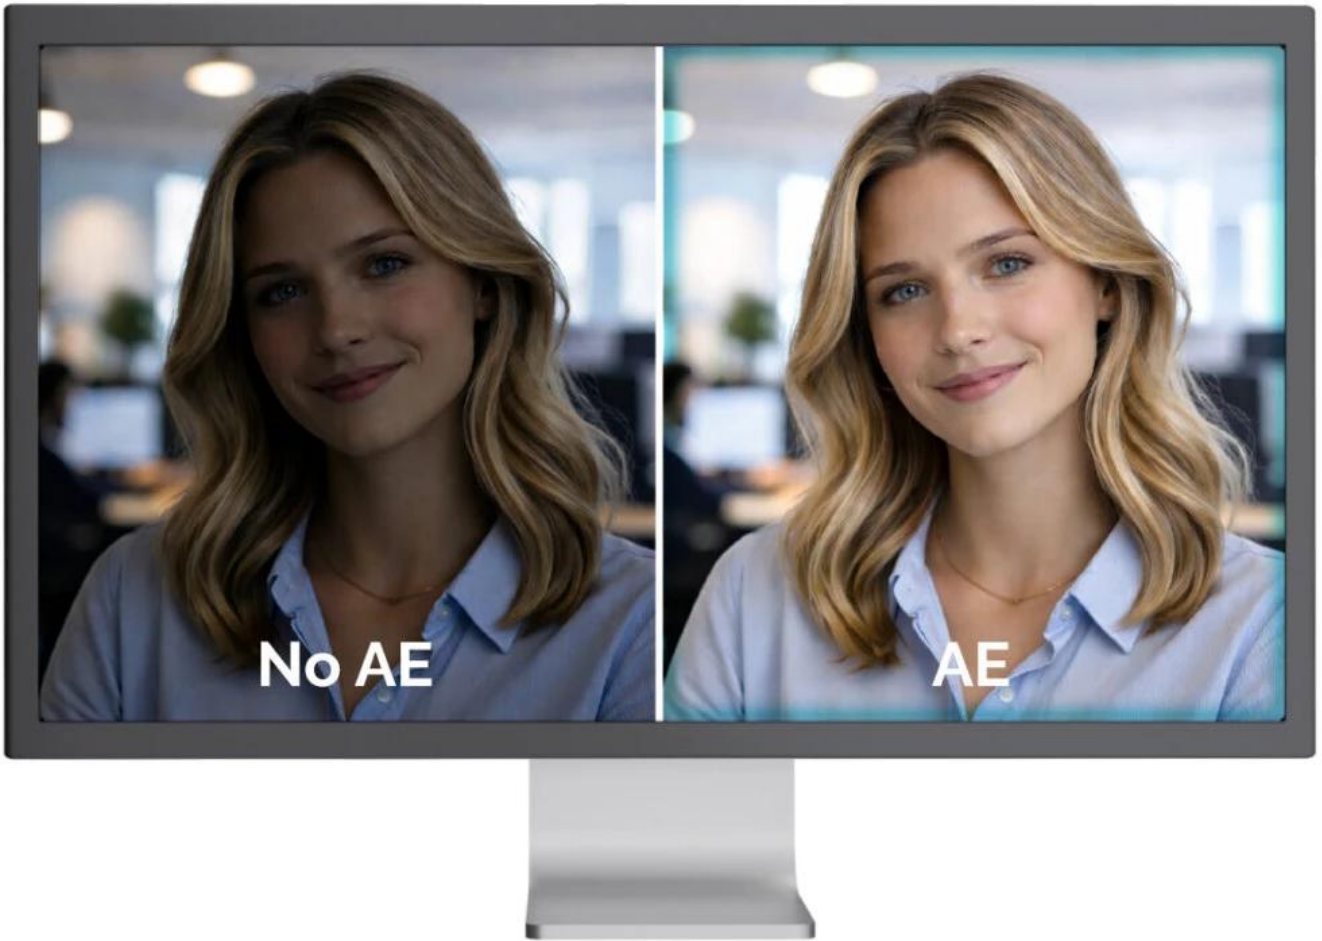

Webkamera **SOLOMON 500** je navržena pro uživatele, kteří požadují více než jen vysoké rozlišení. Kromě **4K kvality obrazu** a vynikajícího podání barev nabízí technologii **PDAF (Phase Detection Auto Focus)** pro rychlé, přesné a stabilní ostření. PDAF zajišťuje ostrý obraz i v případě, že se uživatel pohybuje nebo mění vzdálenost od kamery, čímž eliminuje nepříjemné „hledání ostrosti“ typické pro běžné webkamery.

Phase Detection Autofocus (PDAF)

Automatic Exposure (AE)

Automatic White Balance (AWB)

Ve spojení se **dvěma integrovanými mikrofony** s dosahem snímání až **3 m** poskytuje SOLOMON 500 profesionální audiovizuální zážitek ideální pro prezentace, online školení a vysoce kvalitní videokonference. Kamera automaticky optimalizuje obraz pomocí funkcí **AE (automatická expozice)**, **AWB (automatické vyvážení bílé)** a **ABLC (automatická kontrola úrovně černé)**.

- Technologie PDAF (Phase Detection Autofocus) pro rychlé a přesné automatické ostření i při pohybu uživatele.
- 4K rozlišení 3840 × 2160 px při 30 fps, Full HD 1920 × 1080 px při 60 fps a 2K 2560 × 1440 px při 30 fps.
- 1/2,5" CMOS snímač s rozlišením 8,29 Mpx pro vynikající kvalitu obrazu a přesné podání barev.
- Automatická optimalizace obrazu: AE (expozice), AWB (vyvážení bílé) a ABLC (kontrola úrovně černé) pro profesionální výsledek za všech světelných podmínek.
- Dva integrované mikrofony s dosahem snímání až 3 m pro kvalitní zvukový záznam bez nutnosti externího mikrofону.
- Univerzální upevňovací klip s gumovými podložkami a 1/4" závitem pro stativ umožňuje flexibilní umístění na monitor nebo stativ.
- Plug & Play připojení přes USB-C na USB kabel (150 cm) s USB/USB-C adaptérem, kompatibilní s Windows, macOS, Android, iPadOS, ChromeOS a Linux.