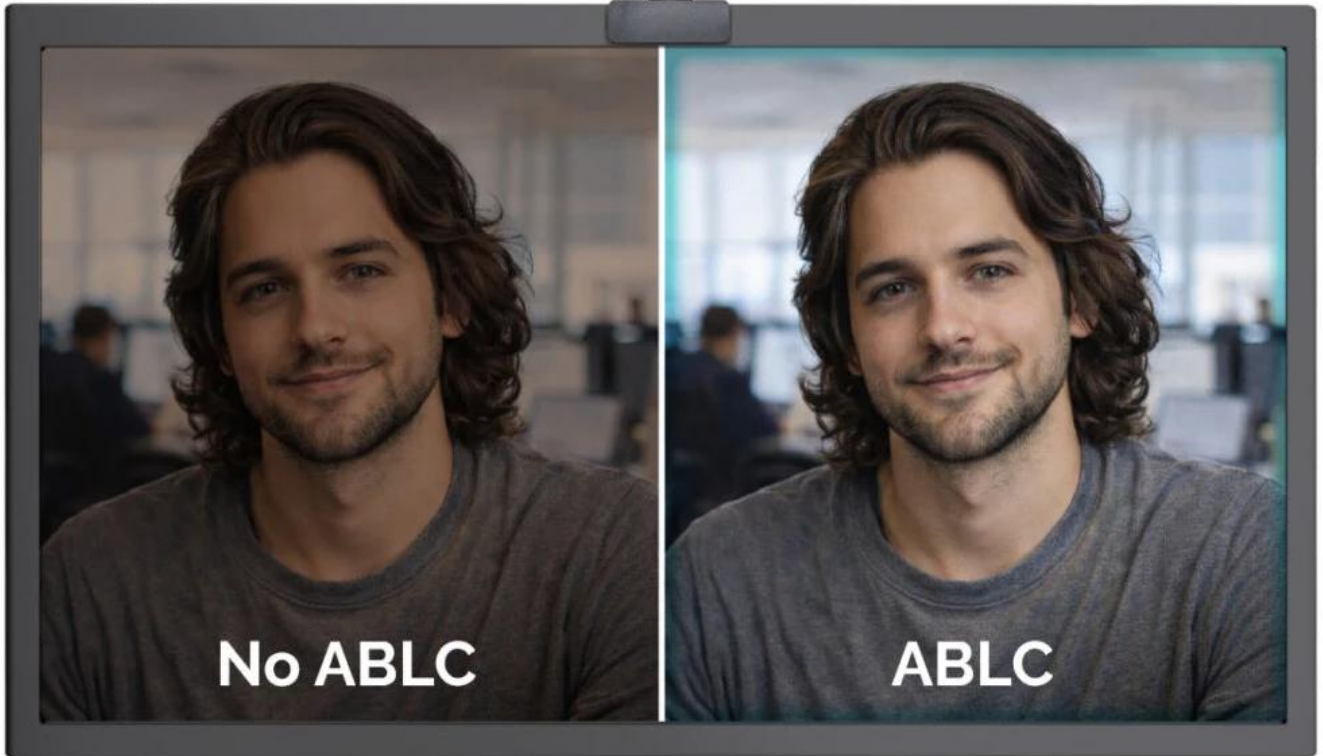

Automatic Black Level Control (ABLCL)

No ABLCL

ABLCL