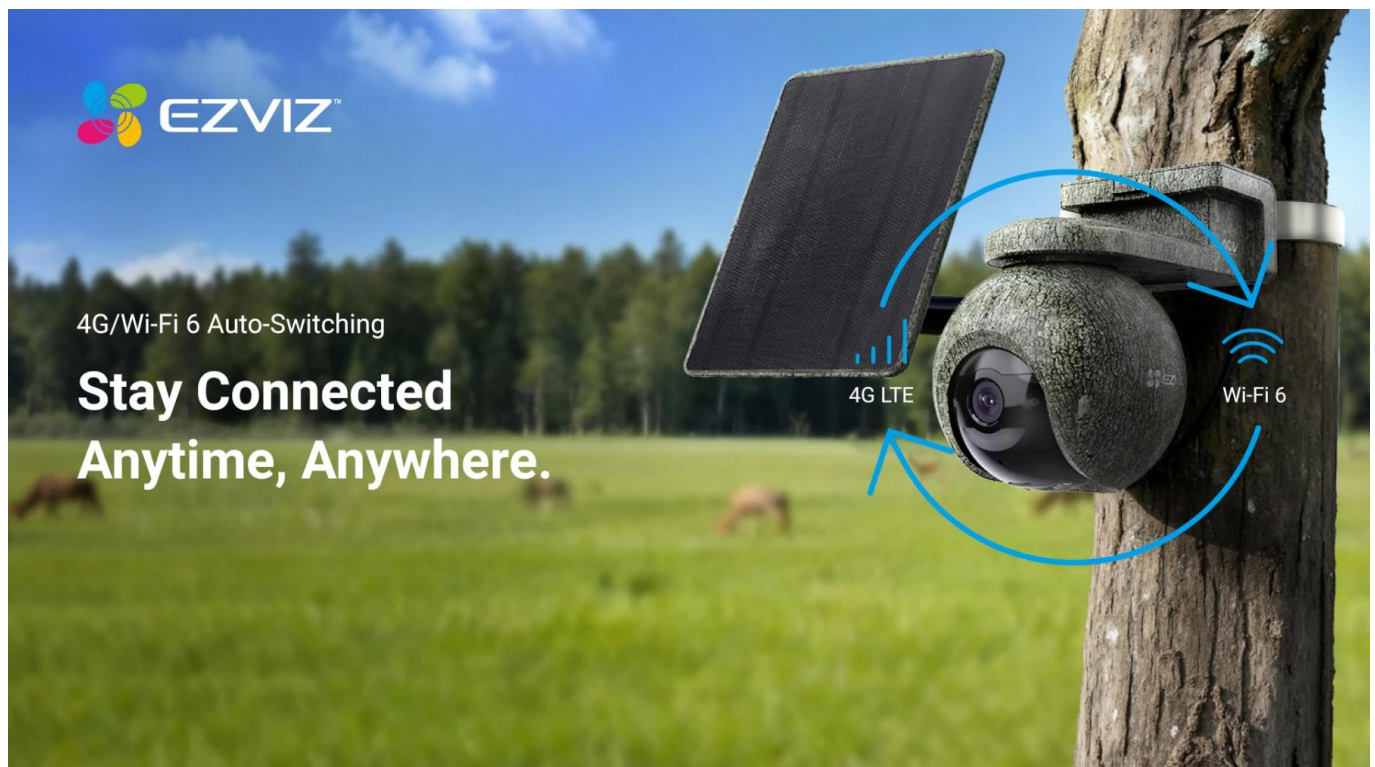

EZVIZ EB8 PRO RANGER KIT

Cena celkem:	7 512 Kč (bez DPH: 6 209 Kč)
Běžná cena:	8 264 Kč
Ušetříte:	751 Kč
Kód zboží:	KIPEZV1130
Part No.:	CS-EB8/SP-R200-CF(4K W4GA)
Záruka:	24 měs.
Stav:	Nové zboží

Popis

EZVIZ EB8 Pro Ranger KIT

Profesionální 4K bezpečnostní kamera s duální konektivitou 4G a Wi-Fi pro dálkový monitoring divočiny i majetku.

Představujeme kompletní bezpečnostní set určený pro náročné venkovní podmínky. Kamera **EB8 Pro Ranger** s rozlišením **4K (3840 × 2160 px)** nabízí panoramatický rozsah **340° (otáčení) a 75° (náklon)** pro maximální pokrytí sledované oblasti. Díky **duální konektivitě 4G LTE a Wi-Fi 6** (802.11ax) zůstanete ve spojení i v odlehlých lokalitách bez dostupné Wi-Fi sítě. Kamera automaticky přepíná mezi sítěmi podle dostupnosti signálu.

- 4K rozlišení s 8Mpx CMOS senzorem 1/2,8" a světelností F1.2 pro detailní záběry i za šera
- Duální konektivita 4G LTE (FDD/TDD) a Wi-Fi 6 s automatickým přepínáním podle dostupnosti signálu
- AI detekce lidí, vozidel a více než 20 druhů zvířat* s přizpůsobitelnými detekčními zónami
- 8W solární panel s monokrystalickými články a účinností $\geq 22\%$ pro nepřetržitý provoz již při 2 hodinách slunečního svitu denně
- Režim Always-On Video 2.0 s AOV technologií pro celodenní nahrávání s dosahem detekce až 25 metrů
- GPS lokalizace kamery s přesným určením polohy v otevřeném terénu
- 940nm infračervené LED diody bez viditelného záblesku pro noční vidění do 15 metrů bez vyrušování zvířat
- Inteligentní sledování pohybu s automatickým zamykáním na detekované osoby
- Obousměrná audio komunikace s možností přednahráných hlasových zpráv a aktivní obrana sirénou a stroboskopickým světlem
- Podpora microSD karet o kapacitě až 512 GB a cloudového úložiště EZVIZ CloudPlay (na základě předplatného) s H.265 kompresí