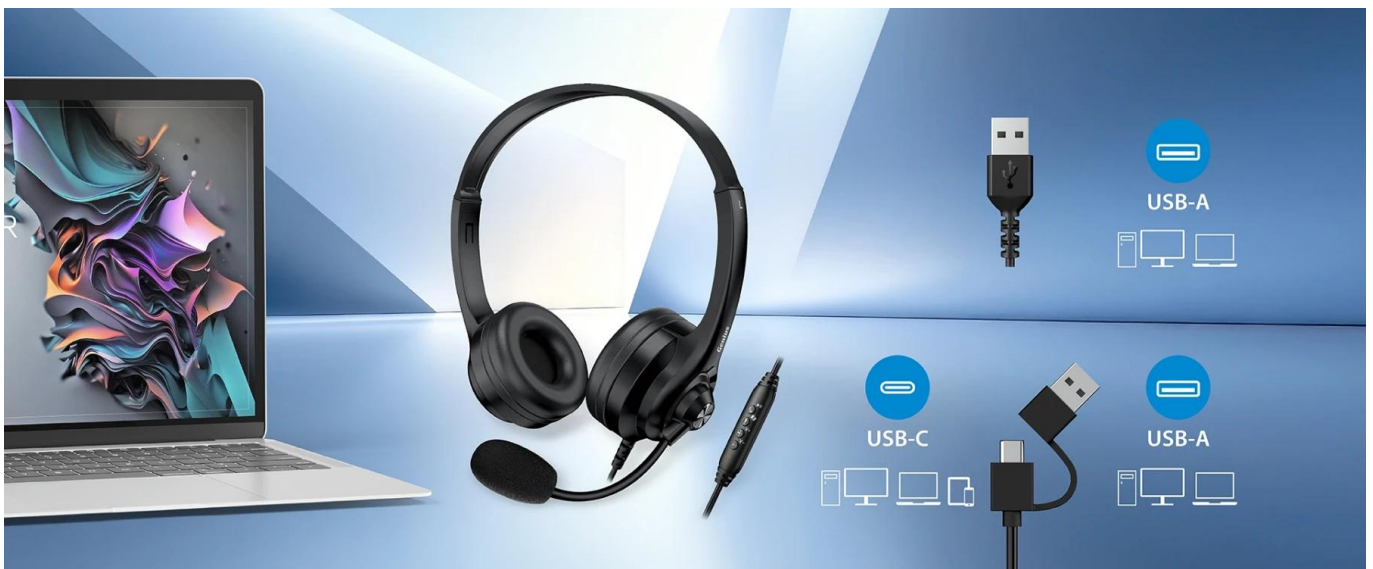

### Genius HS-235U AI

**Profesionální USB sluchátka s mikrofonom a podporou umělé inteligence pro moderní pracovní prostředí.**

Model **HS-235U AI** nabízí univerzální **USB + USB-C duální konektor** pro snadné připojení k počítačům, notebookům i mobilním zařízením bez nutnosti adaptérů. Sluchátka jsou vybavena kvalitními **40mm měniči** s citlivostí **114 ± 3 dB** a **všesměrovým mikrofonom** s citlivostí **-54 ± 3 dB** pro čistý přenos hlasu při videohovorech a online schůzkách.

- Duální USB-A + USB-C konektor pro univerzální kompatibilitu s různými zařízeními
- 40mm dynamické měniče s impedancí 32 Ω ± 15 % a citlivostí 114 ± 3 dB
- Všesměrový mikrofón s citlivostí -54 ± 3 dB pro čistý přenos hlasu
- Rychlá aktivace Microsoft Copilot dlouhým stiskem tlačítka (2 sekundy)
- Integrované ovládním hlasitosti, přehrávání/pauzy a ztlumení mikrofonu s LED indikací
- Široký frekvenční rozsah 20 Hz - 20 kHz pro kvalitní reprodukci zvuku
- Plug & Play připojení bez nutnosti instalace ovladačů
- Dlouhý 2,4metrový kabel pro pohodlné používání

### Ergonomie a konstrukce

Kompaktní design s nízkou hmotností přibližně **90 g** zajišťuje pohodlné nošení i při dlouhodobém používání. Černé provedení ladí s moderními pracovními stanicemi.