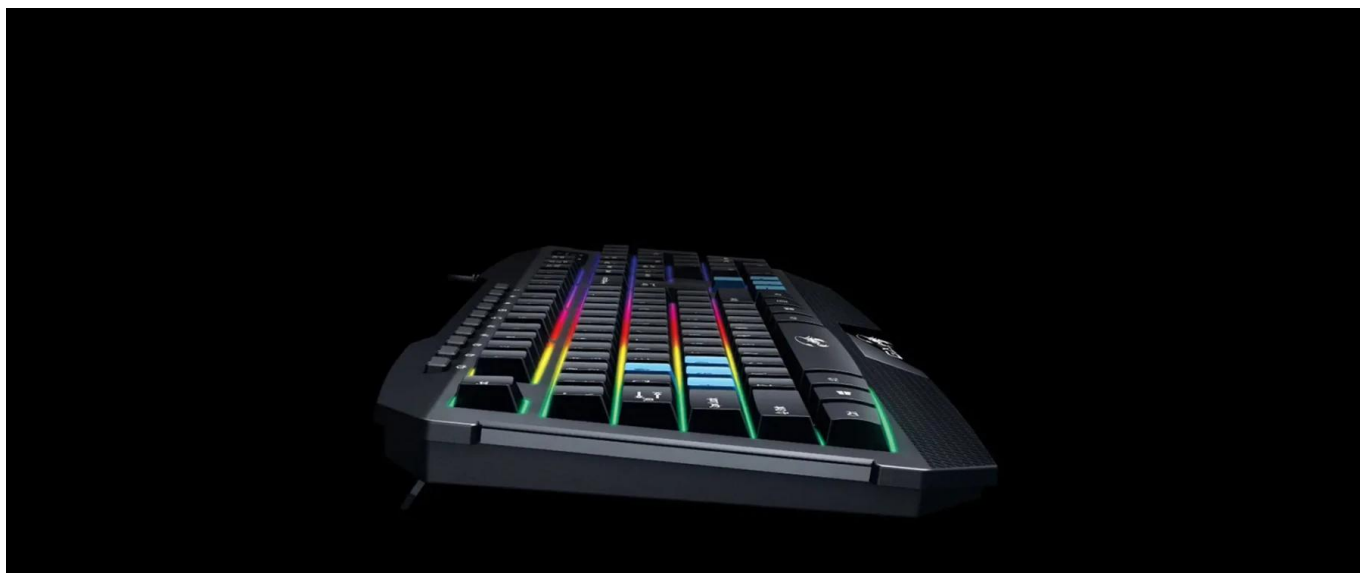

GENIUS GX GAMING SCORPION K215

Cena celkem:	362 Kč (bez DPH: 299 Kč)
Běžná cena:	398 Kč
Ušetříte:	36 Kč
Kód zboží:	KEYG16256
Part No.:	31310474118
Záruka:	24 měs.
Stav:	Nové zboží

Popis

Genius Scorpion K215 - herní klávesnice s RGB podsvícením

Herní klávesnice s efektním podsvícením.

Klávesnice **Genius Scorpion K215** nabízí atraktivní **RGB podsvícení v 7 barevných režimech**, které vytváří působivou atmosféru při hraní her i běžné práci. Díky **10 multimediálním klávesám** můžete ovládat přehrávání hudby a videa, aniž byste museli opouštět hru nebo aplikaci.

Klávesnice je postavena na **odolné konstrukci** s životností až **2 miliony stisknutí na klávesu**, což zajišťuje dlouhou životnost i při intenzivním používání. **Ochrana proti polití** a robustní provedení chrání klávesnici před náhodnými nehodami. Připojení přes **USB rozhraní** s kabelem o délce **1,5 m** zajišťuje spolehlivé propojení s počítačem.

- Efektní RGB podsvícení se sedmi barevnými režimy pro herní atmosféru
- 10 multimediálních kláves pro rychlé ovládání přehrávání bez přerušení hry
- Vysoká životnost 2 miliony stisknutí pro dlouhodobé intenzivní používání
- Odolná konstrukce s ochranou proti polití a robustními klávesami
- 12 funkčních kláves a klávesa Windows Start Screen pro rychlý přístup
- USB připojení s kabelem dlouhým 1,5 m pro spolehlivé propojení
- Kompatibilní s Windows® 7, 8, 10 a novějšími verzemi