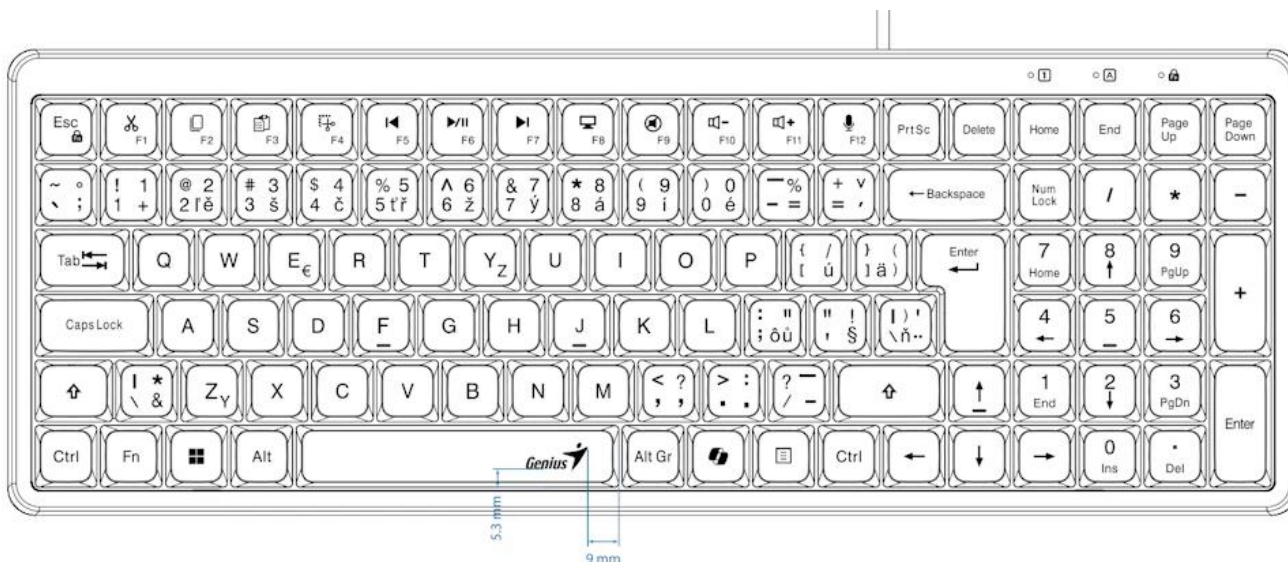

GENIUS LUXEMATE 120

Cena celkem:	257 Kč (bez DPH: 212 Kč)
Běžná cena:	283 Kč
Ušetříte:	26 Kč
Kód zboží:	KEYG16255
Part No.:	31310059403
Záruka:	24 měs.
Stav:	Nové zboží

Popis

Genius LuxeMate 120

Kompaktní kancelářská klávesnice s retro klávesami a dedikovanými tlačítky pro Copilot AI.

Pozor, fotografie klávesnice jsou pouze ilustrativní! Tento model disponuje CZ+SK layoutem, správné rozvržení (s krátkým levým Shiftem) naleznete na tomto obrázku:

Klávesnice **Genius LuxeMate 120** kombinuje stylový design s pohodlnými **retro klávesami ve stylu psacího stroje** a praktickými zkratkovými tlačítky pro moderní produktivitu. Dedikovaná oblast rychlých kláves zahrnuje funkce pro **Copilot AI** (včetně aktivace mikrofону), editační nástroje jako **Cut, Copy, Paste a Snipaste** a kompletní ovládání médií.

Kompaktní design s **numerickou částí** šetří místo na pracovním stole, zatímco **USB připojení plug-and-play** zajišťuje okamžitou funkčnost bez nutnosti instalace ovladačů. Funkce **FN Lock** umožňuje přepínání mezi horními klávesami a funkcemi F1-F12.

ZÁKLADNÍ SPECIFIKACE

Typ kláves: retro klávesy ve stylu psacího stroje

Rozhraní: USB

Délka kabelu: 1,5 m

Hmotnost: 587 g

Rozměry: 375,83 × 135,25 × 32 mm

Barva: černá

Kompatibilita: Windows® 10, 11 nebo novější, macOS X 10.8 nebo novější