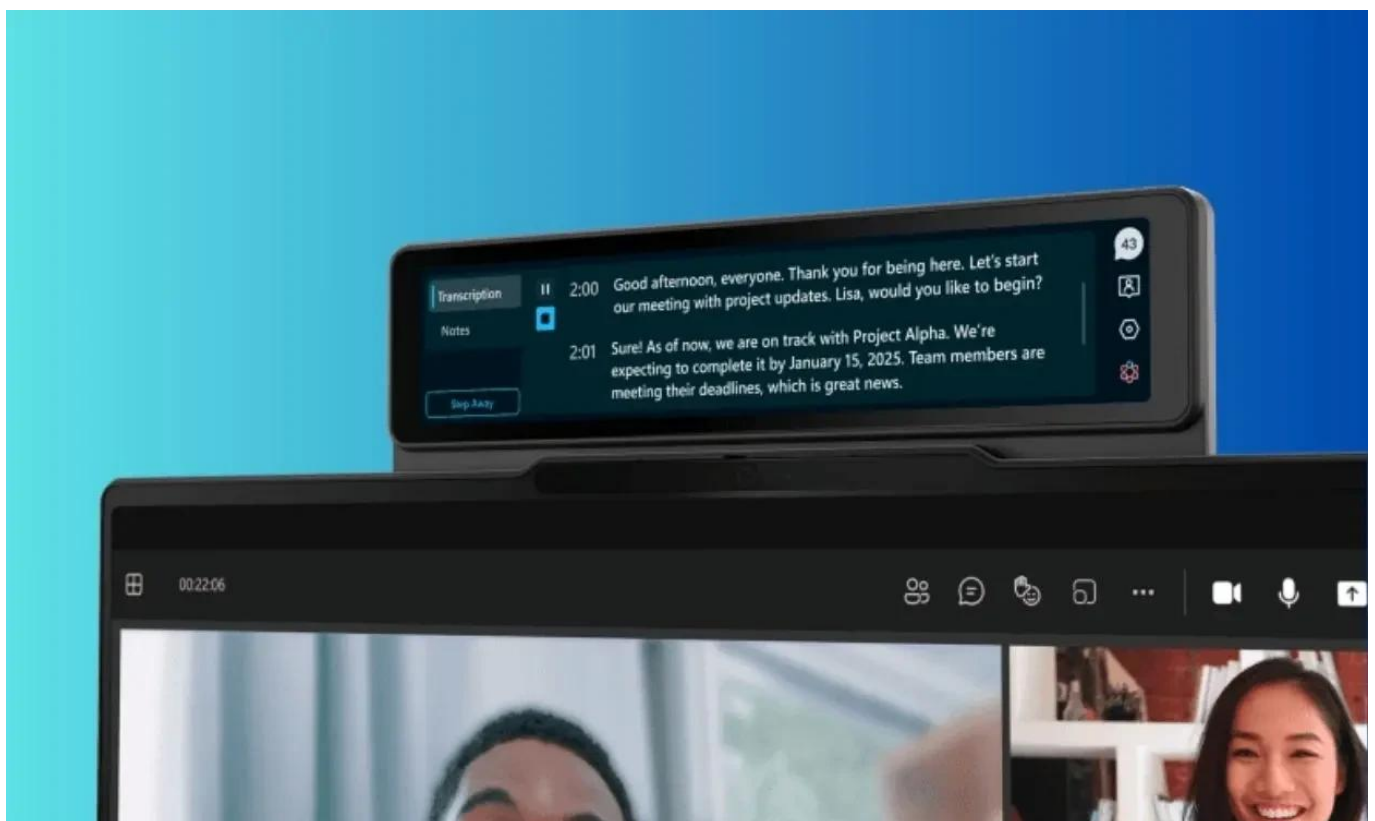

LENOVO MAGICBAY HUD

Cena celkem:	1 575 Kč (bez DPH: 1 302 Kč)
Běžná cena:	1 733 Kč
Ušetříte:	158 Kč
Kód zboží:	NOTLP115
Part No.:	4Y91R67524
Záruka:	12 měs.
Stav:	Nové zboží

Popis

Lenovo MagicBay HUD

Inovativní přídavný displej s integrovanou umělou inteligencí pro notebooky Lenovo ThinkBook.

Lenovo MagicBay HUD představuje revoluční řešení pro rozšíření pracovního prostoru. Tento kompaktní **přídavný displej** se připojuje přímo k notebooku pomocí **magnetického uchycení a Pogo Pin konektoru**, což zajišťuje stabilní spojení bez kabelů. Díky integrovanému **AI asistentovi Lenovo AI Now** máte neustálý přístup k umělé inteligenci bez přepínání oken nebo přerušování práce.

Displej s rozlišením **1424 x 280 px při 60 Hz** poskytuje ideální prostor pro zobrazení notifikací, widgetů a asistenta pro videokonference. S hmotností pouhých **150 g** a kompaktními rozměry **186,6 x 42,2 x 11,2 mm** je MagicBay HUD perfektním společníkem na cesty. Elegantní provedení v barvě **Luna Grey** dokonale ladí s notebooky ThinkBook.

- Přímý přístup k AI asistentovi Lenovo AI Now bez přepínání aplikací
- Magnetické připojení přes Pogo Pin pro snadnou instalaci a stabilní spojení
- Displej s rozlišením 1424 × 280 px při obnovovací frekvenci 60 Hz
- Centrum rychlých informací s okamžitými notifikacemi a aktualizacemi
- Flexibilní widgety a režimy pro různé pracovní scénáře
- Kompaktní rozměry 186,6 × 42,2 × 11,2 mm a hmotnost pouze 150 g
- Kompatibilní s notebooky ThinkBook 16p G5/G6 a ThinkBook 13x G4