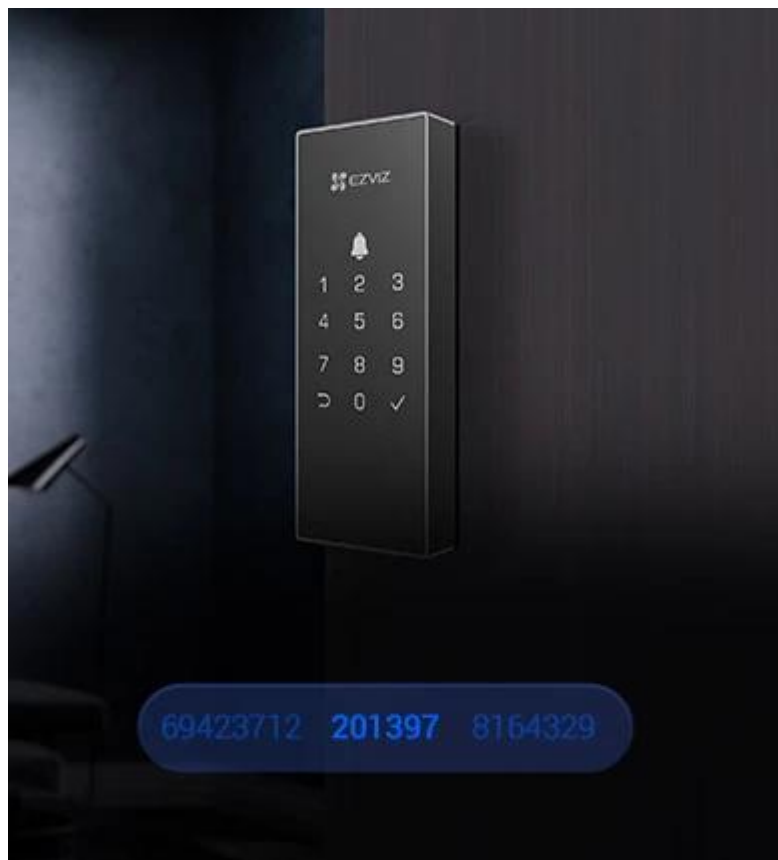

Popis

EZVIZ DL03 Digital Smart Rim Lock

Moderní digitální zámek s chytrými funkcemi pro bezklíčový přístup do vašeho domova.

Chytrý zámek **EZVIZ DL03 Digital** přináší pohodlí dálkového ovládání a správy přístupu přímo z vašeho smartphonu. Díky integrované **Wi-Fi 2,4 GHz** se připojuje přímo k domácí síti **bez nutnosti dodatečného hubu**, což výrazně zjednodušuje instalaci i používání. Zámek podporuje **až 50 různých přístupových kódů** a umožňuje vytváření dočasných kódů s platností až 1 rok, což je ideální pro návštěvy, pronájmy nebo pravidelné služby.

Bezpečnost zajišťuje **anti-peeping funkce** pro ochranu proti odhalení kódu, **alarm při neoprávněné manipulaci** a možnost **nouzového napájení přes USB-C** v případě vybití baterie. Zámek lze integrovat s vybranými **kamerami EZVIZ** (H6c, C6N, CP1, TY1, TY2, H3, C8W) pro automatické nahrávání videa při otevření dveří. Robustní konstrukce z **hliníku a plastu** zajišťuje vysokou odolnost a dlouhou životnost.

- Přímé Wi-Fi připojení 2,4 GHz bez nutnosti samostatného hubu pro snadnou instalaci a ovládání
- Dálkové odemykání a správa přístupu přes mobilní aplikaci EZVIZ
- Podpora až 50 přístupových kódů (6-10 číslic) a dočasných kódů s platností až 1 rok
- Anti-peeping funkce umožňuje zadání náhodných číslic před i za skutečným kódem
- Automatické zamykání, kontrola stavu zámku a upozornění na otevřené dveře
- Alarm při neoprávněné manipulaci a opakovaném zadání nesprávného kódu (5 pokusů za 5 minut = blokáce na 3 minuty)
- Nouzové napájení přes USB-C konektor při vybití čtyř AA baterií
- Integrace s vybranými kamerami EZVIZ pro automatické nahrávání při otevření dveří