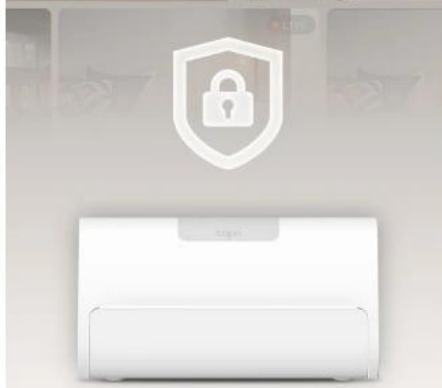

16GB EMMC
16TB expandable*

Local Storage
Multi-layer Encryption.

All Camera Info in
One APP View