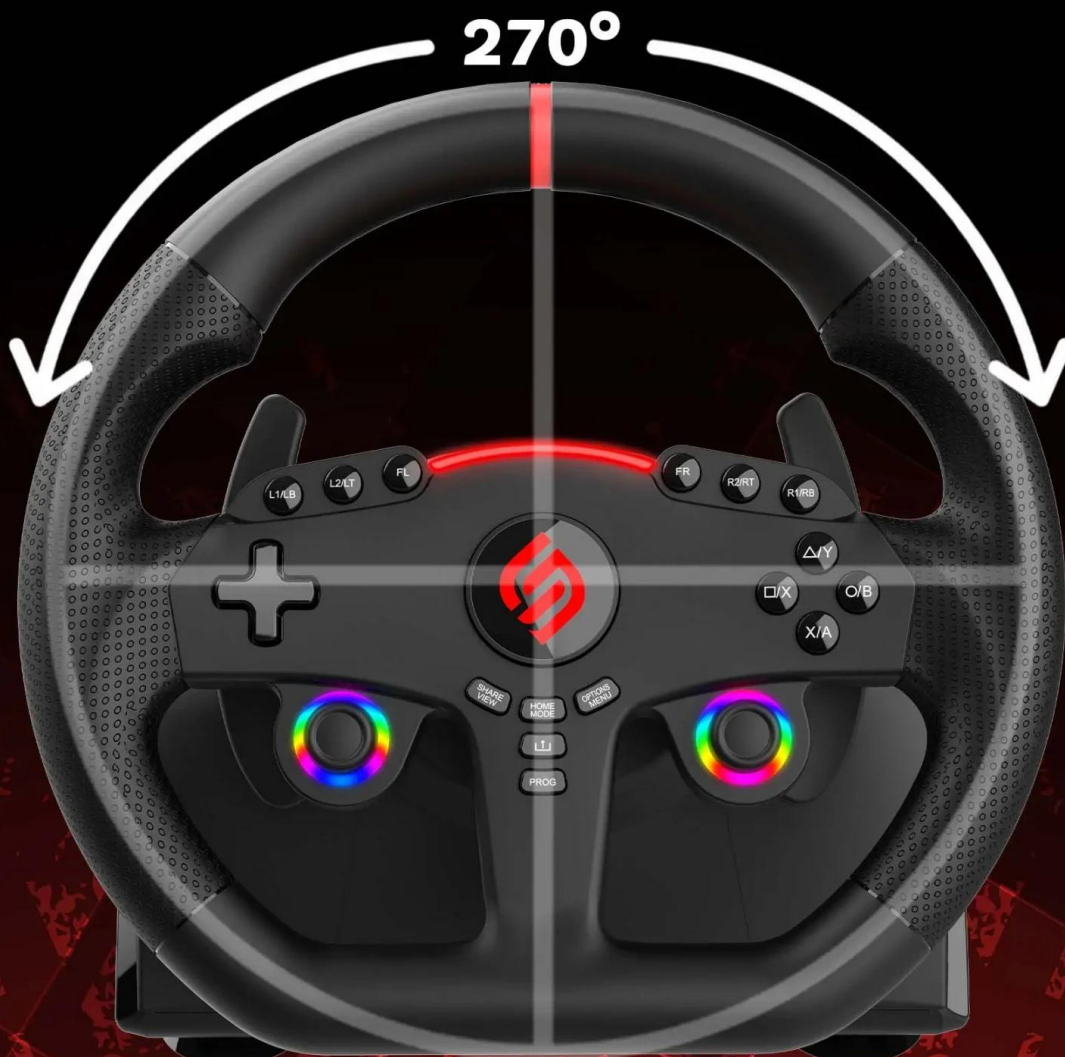

## SUPERDRIVE 270 GT

**Multiplatformní herní volant s pedály pro realistický závodní zážitek na Nintendo Switch 2, Switch, PlayStation 4, Xbox Series X/S, Xbox One a PC.**

Volant **270 GT** nabízí precizní ovládání s **otočením o 270°** a **duálními vibračními motory**, které simulují pocit z jízdy po trati. Ergonomický **průměr volantu 27 cm** s mikroperforovaným koženkovým povrchem zajišťuje optimální úchop a komfort během dlouhých herních sezení.

Volant je vybaven **duálními joysticky** se všemi ovládacími prvky gamepadu, **programovatelnými tlačítky** a **3 úrovněmi citlivosti** pro přizpůsobení arkádovému i simulačnímu stylu hraní. **Programovatelné RGB LED osvětlení** kolem joysticků vytváří dynamický vizuální efekt. Na vrchní straně volantu je umístěn **progresivní světelný indikátor** zobrazující akceleraci a brzdění.

# DUAL JOYSTICKS & PROGRAMMABLE LEDS

**FIX COLORS**

**FIX RAINBOW**

**BREATHING COLORS**

**COLOR  
ADJUSTMENT**

# REALISTIC DRIVING EXPERIENCE

27CM