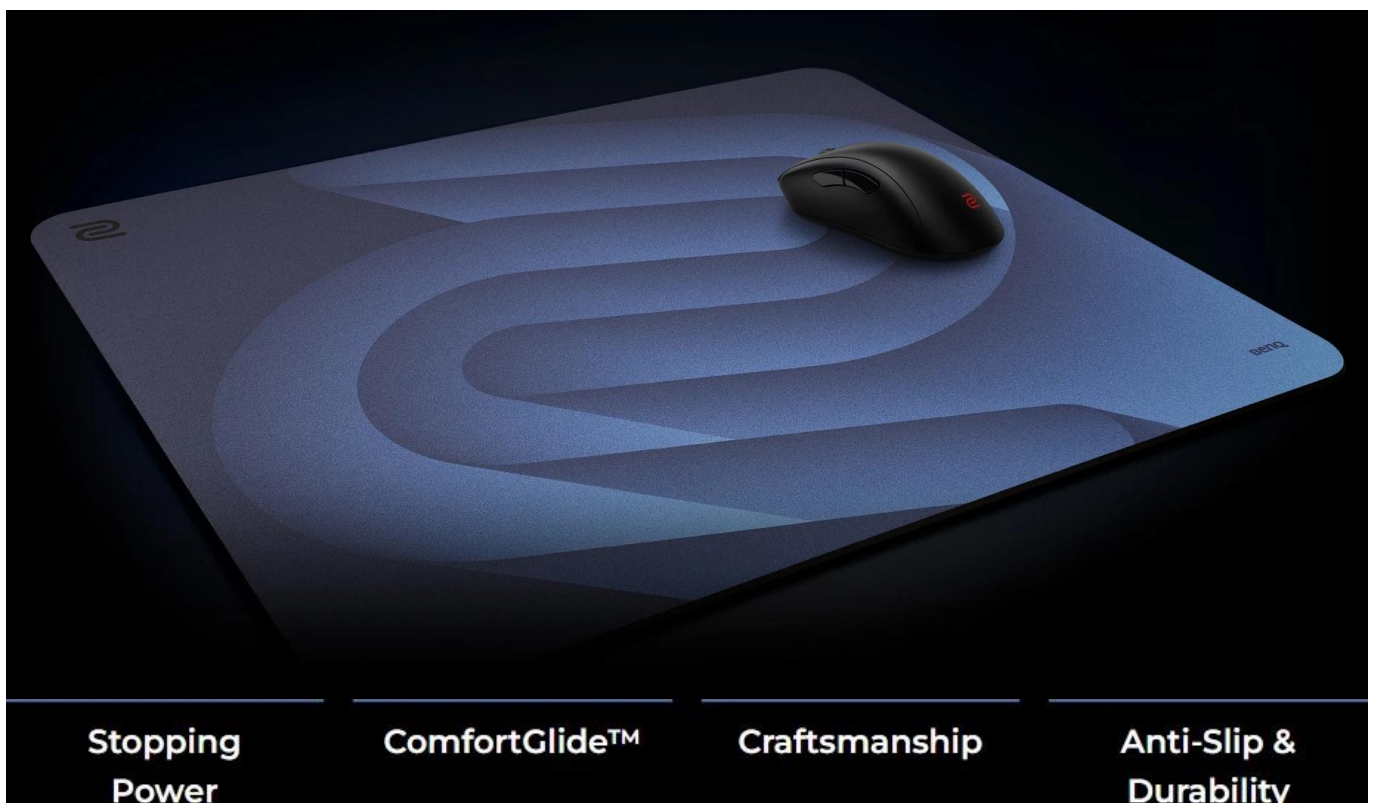

ZOWIE by BenQ H-SR-SE BLUE II Extra Large

Profesionální herní podložka pod myš s technologií ComfortGlide™ pro esportové hráče.

Herní podložka **ZOWIE H-SR-SE BLUE II** představuje vylepšenou verzi oblíbené série s důrazem na hladké plynulé pohyby při zachování přesné kontroly. Speciální technologie **ComfortGlide™** snižuje tření při pohybu myši, což umožňuje rychlejší reakce a pohodlnější ovládání při dlouhých herních sezeních.

Podložka disponuje **vylepšenou odolností proti vlhkosti**, díky které povrch zůstává suchý a nepřilnavý i při intenzivním používání. Tužší tkaní povrchu s barevným potiskem zajišťuje dlouhodobou odolnost a konzistentní vlastnosti klouzání i po častém používání. Uniformní gumová základna se střední měkkostí a **novou protiskluzovou úpravou** zaručuje stabilitu i při náročných herních manévrech.