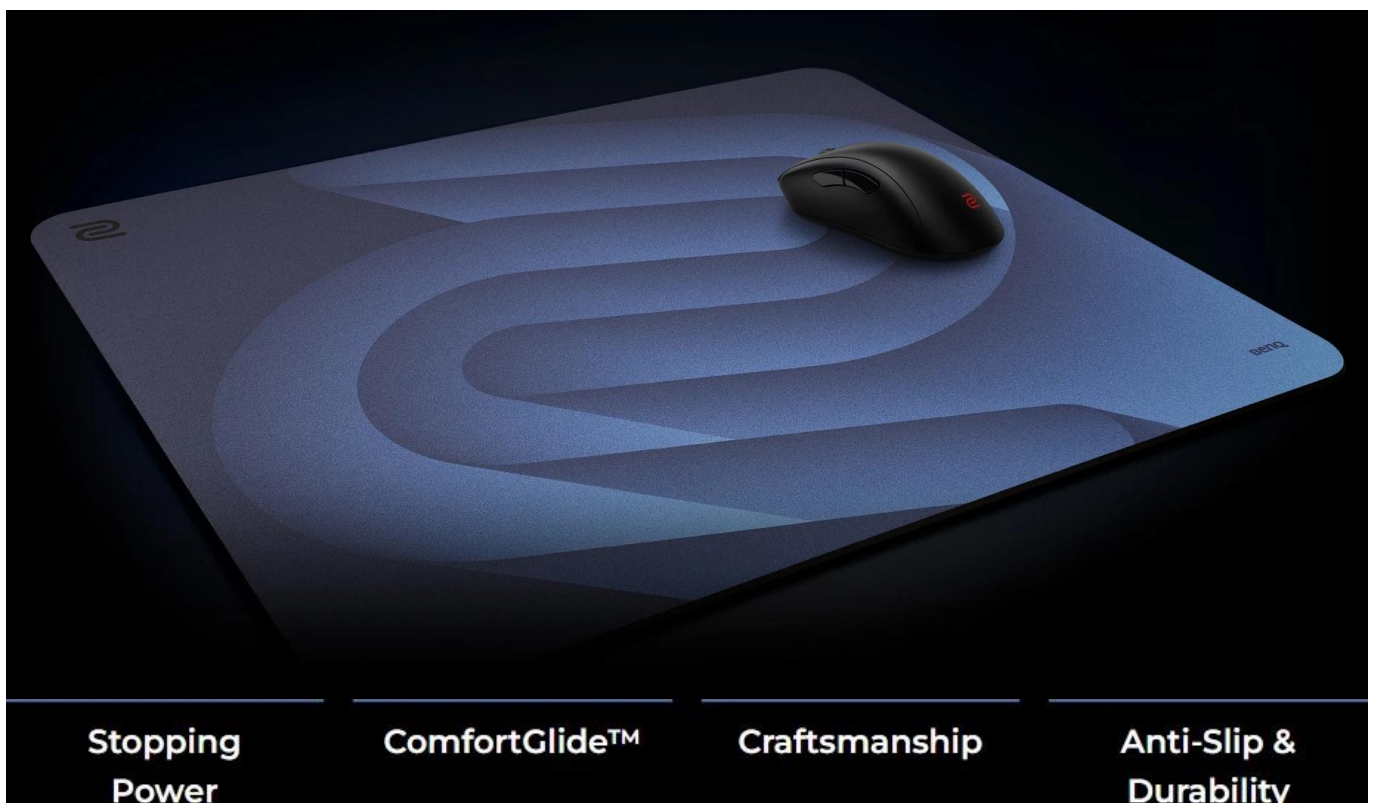

ZOWIE by BenQ G-SR-SE BLUE II Large

Profesionální herní podložka pod myš s technologií ComfortGlide™ pro esportové hráče.

Herní podložka **ZOWIE G-SR-SE BLUE II** představuje vylepšenou verzi oblíbené série s důrazem na hladké plynulé pohyby při zachování přesné kontroly. Speciální technologie **ComfortGlide™** snižuje tření při pohybu myši, což umožňuje rychlejší reakce a pohodlnější ovládání při dlouhých herních sezeních.

Podložka disponuje **vylepšenou odolností proti vlhkosti**, díky které povrch zůstává suchý a nepřilnavý i při intenzivním používání. Tužší tkaní povrchu s barevným potiskem zajišťuje dlouhodobou odolnost a konzistentní vlastnosti klouzání i po častém používání. Uniformní gumová základna se střední měkkostí a **novou protiskluzovou úpravou** zaručuje stabilitu i při náročných herních manévrech.

- Technologie ComfortGlide™ pro hladké plynulé pohyby s minimálním třením při zachování stabilní kontroly
- Vylepšená odolnost proti vlhkosti zabraňuje přilnavému pocitu při používání
- Tužší tkáň povrchu s barevným potiskem pro dlouhodobou konzistenci
- Vysoce hustá základna z gumy se střední měkkostí pro stabilní podklad
- Nová protiskluzová základna minimalizuje pohyb podložky při manipulaci
- Nešité okraje pro pohodlné opření zápěstí a delší životnost