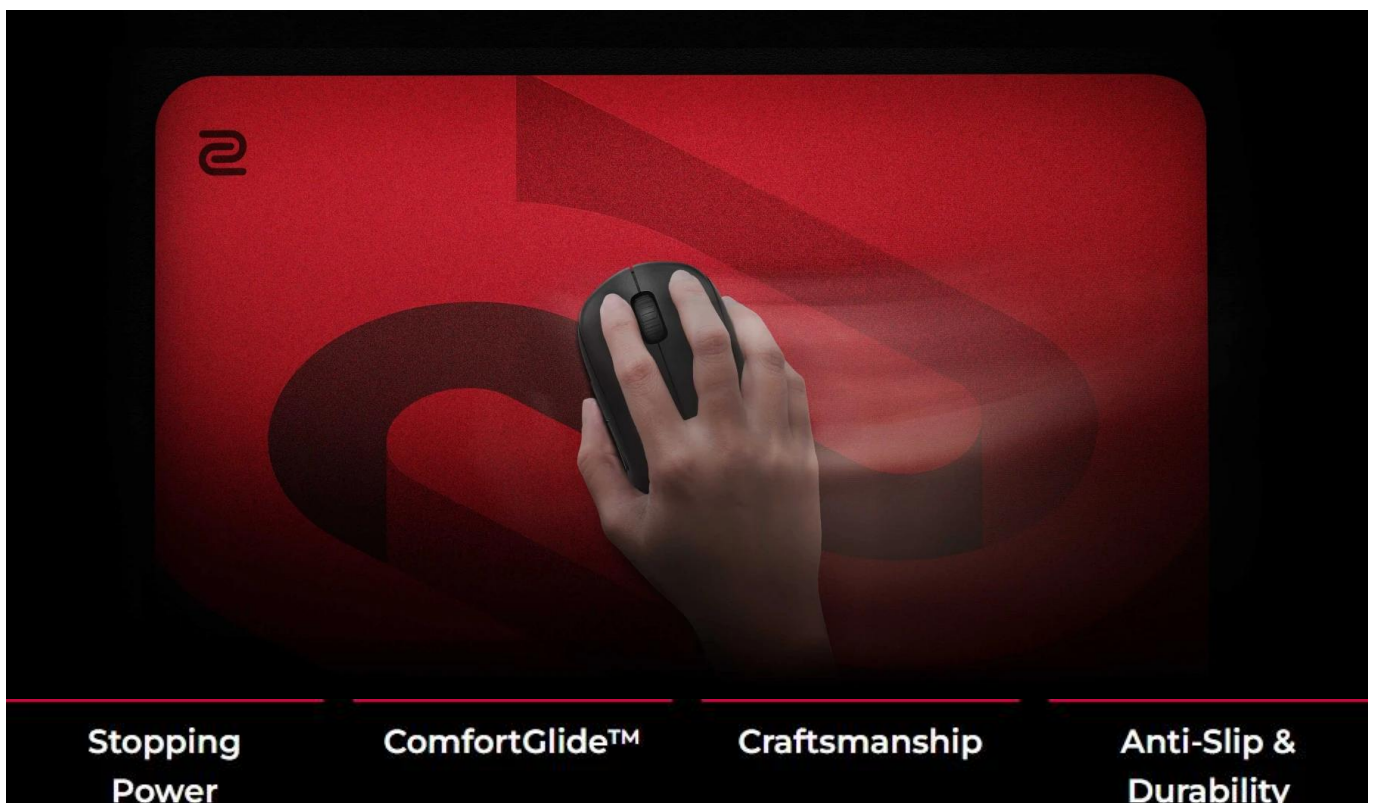

## ZOWIE by BenQ G-SR-SE ROUGE II Large

**Profesionální herní podložka pod myš s technologií ComfortGlide™ pro esportové hráče.**

Herní podložka **ZOWIE G-SR-SE ROUGE II** představuje vylepšenou verzi oblíbené série s důrazem na hladké plynulé pohyby při zachování přesné kontroly. Speciální technologie **ComfortGlide™** snižuje tření při pohybu myši, což umožňuje rychlejší reakce a pohodlnější ovládání při dlouhých herních sezeních.

Podložka disponuje **vylepšenou odolností proti vlhkosti**, díky které povrch zůstává suchý a nepřilnavý i při intenzivním používání. Tužší tkaní povrchu s barevným potiskem zajišťuje dlouhodobou odolnost a konzistentní vlastnosti klouzání i po častém používání. Uniformní gumová základna se střední měkkostí a **novou protiskluzovou úpravou** zaručuje stabilitu i při náročných herních manévrech.