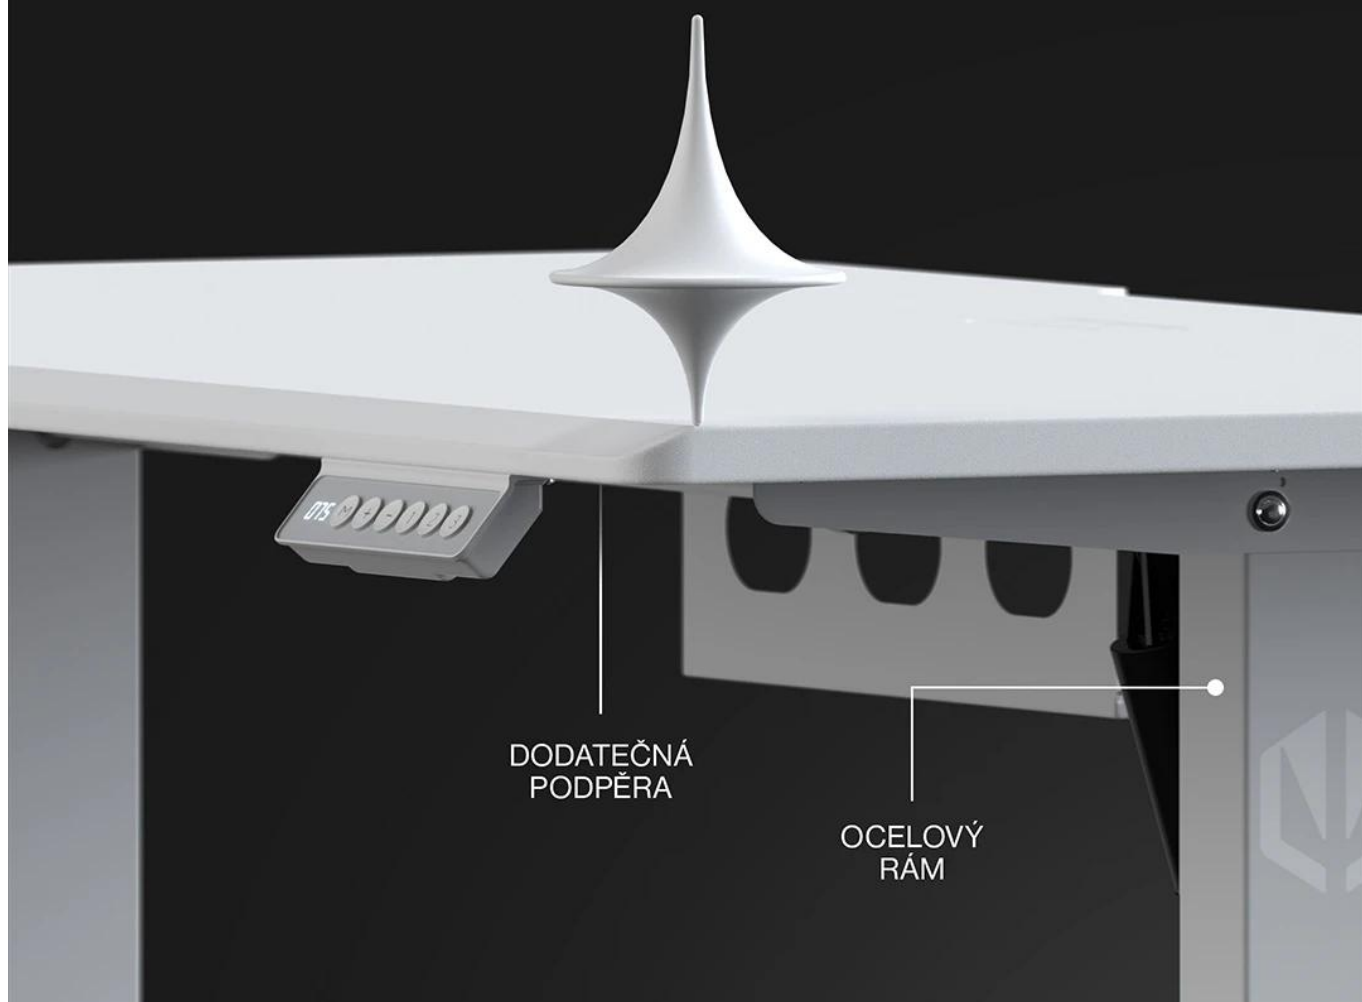

Herní stůl s elektrickým nastavením výšky navržený pro hráče a tvůrce obsahu.

Stůl Atlas S Electric kombinuje **ergonomické řešení** s moderním designem a umožňuje **plynulé nastavení výšky v rozmezí 72-118 cm**. Díky vestavěnému elektrickému pohonu můžete okamžitě přecházet ze sezení do stoje podle svých potřeb. Dotykový panel s pamětí si zapamatuje až **3 oblíbená nastavení**, takže stačí jedno kliknutí pro dosažení ideální výšky.

Přesné nastavení výšky

Max.
118 cm

Min.
72 cm

Ulož si až tři oblíbená nastavení

Pevný **ocelový rám s práškovým lakováním** zajišťuje maximální stabilitu i při plném zatížení, zatímco kvalitní **MDF deska s nosností 50 kg** poskytuje dostatek prostoru pro kompletní herní sestavu. **Integrovaný systém pro vedení kabelů** s pogumovanou průchodkou a diskrétní policí na napájecí lištu udržuje pracovní prostor čistý a uspořádaný.

Vysoká stabilita

Pevná pracovní deska

50 kg

- Elektrické nastavení výšky v rozmezí 72–118 cm s tichým a plynulým chodem.
- Dotykový panel s možností uložení tří oblíbených nastavení pro okamžité přepínání.
- Pevný rám z práškově lakované oceli s dodatečnou výztuhou po celé šířce desky.
- Odolná MDF deska s nosností až 50 kg a precizně tvarovanými hranami.
- Pogumovaná průchodka pro kabely integrovaná v rovině s deskou.
- Diskrétní police na napájecí lištu pod stolem pro elegantní vedení kabelů.
- Minimalistický bílý design s rovnou přední hranou.
- Přesně vyfrézovaný výřez na zadní hraně pro uchycení držáku monitoru.

Uspořádané kabely, čistý pracovní prostor

PLOCHÁ
PRŮCHODKA

Diskrétní výřezy na příslušenství a kabely

POLICE NA
NAPÁJECÍ ZDROJ

Pokročilé řešení kabeláže

Stůl nabízí komplexní systém pro organizaci kabelů, včetně pogumované průchodky v rovině s deskou a diskrétní police na napájecí lištu. Výřez na zadní hraně umožňuje elegantní uchycení držáku monitoru bez poškození stěny.