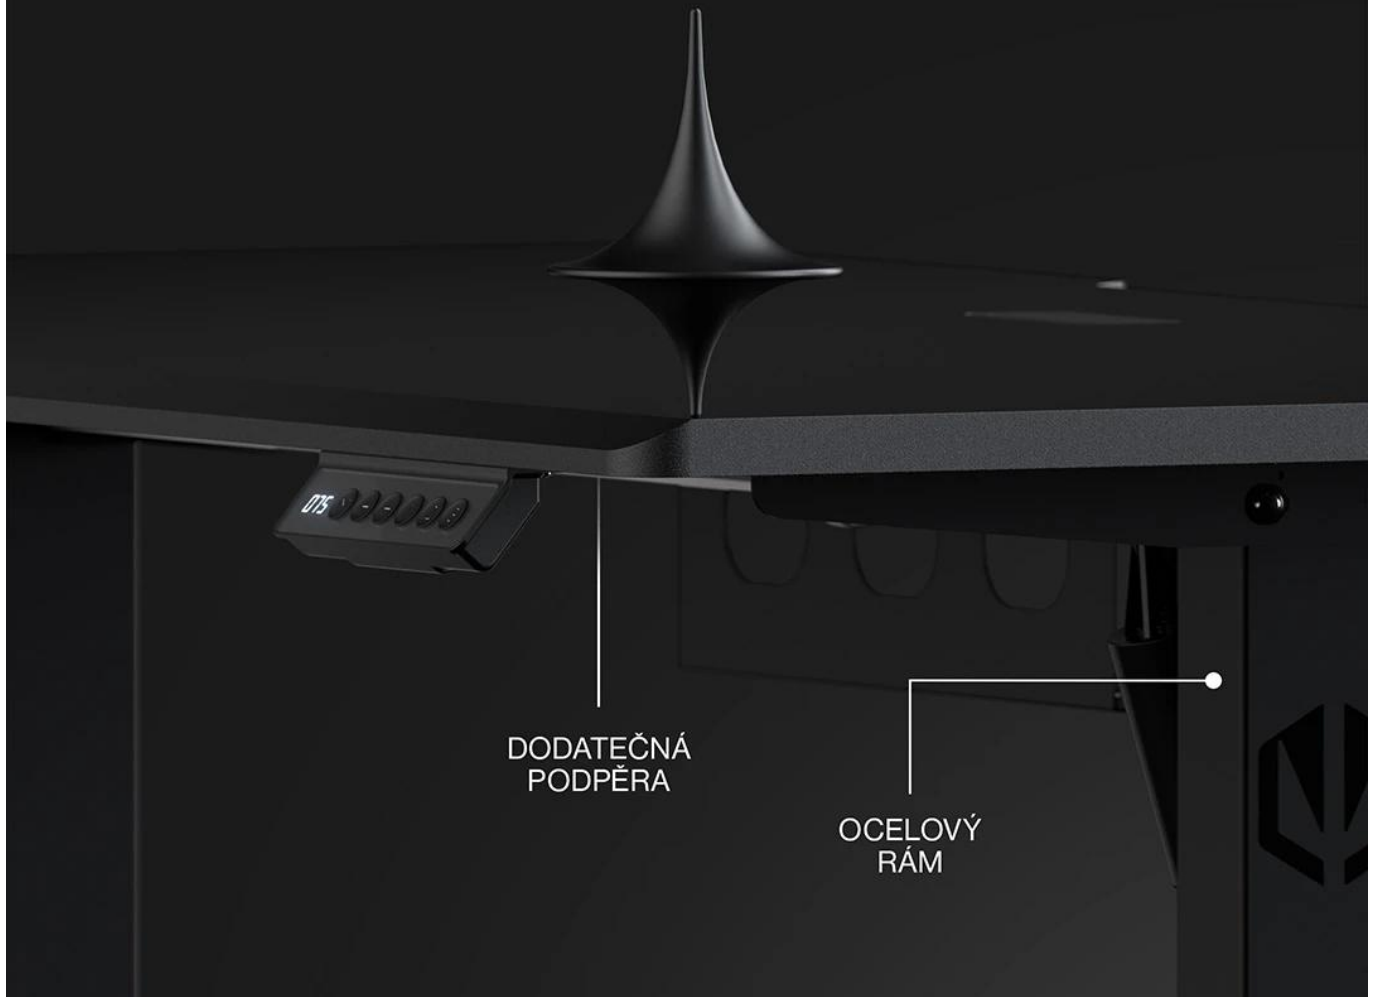

Herní stůl s elektrickým nastavením výšky navržený pro hráče a tvůrce obsahu.

Stůl Atlas S Electric kombinuje **ergonomické řešení** s moderním designem a umožňuje **plynulé nastavení výšky v rozmezí 72-118 cm**. Díky vestavěnému elektrickému pohonu můžete okamžitě přecházet ze sezení do stoje podle svých potřeb. Dotykový panel s pamětí si zapamatuje až **3 oblíbená nastavení**, takže stačí jedno kliknutí pro dosažení ideální výšky.

Přesné nastavení výšky

Ulož si až tři oblíbená nastavení

Pevný **ocelový rám s práškovým lakováním** zajišťuje maximální stabilitu i při plném zatížení, zatímco kvalitní **MDF deska s nosností 50 kg** poskytuje dostatek prostoru pro kompletní herní sestavu. **Integrovaný systém pro vedení kabelů** s pogumovanou průchodkou a diskrétní policí na napájecí lištu udržuje pracovní prostor čistý a uspořádaný.

Vysoká stabilita

Pevná pracovní deska

50 kg

- Elektrické nastavení výšky v rozmezí 72–118 cm s tichým a plynulým chodem.
- Dotykový panel s možností uložení tří oblíbených nastavení pro okamžité přepínání.
- Pevný rám z práškově lakované oceli s dodatečnou výztuhou po celé šířce desky.
- Odolná MDF deska s nosností až 50 kg a precizně tvarovanými hranami.
- Pogumovaná průchodka pro kabely integrovaná v rovině s deskou.
- Diskrétní police na napájecí lištu pod stolem pro elegantní vedení kabelů.
- Minimalistický černý design s rovnou přední hranou.
- Přesně vyfrézovaný výřez na zadní hraně pro uchycení držáku monitoru.

Uspořádané kabely, čistý pracovní prostor

PLOCHÁ
PRŮCHODKA

Diskrétní výřezy na příslušenství a kabely

POLICE NA
NAPÁJECÍ ZDROJ

Pokročilé řešení kabeláže

Stůl nabízí komplexní systém pro organizaci kabelů, včetně pogumované průchodky v rovině s deskou a diskrétní police na napájecí lištu. Výřez na zadní hraně umožňuje elegantní uchycení držáku monitoru bez poškození stěny.