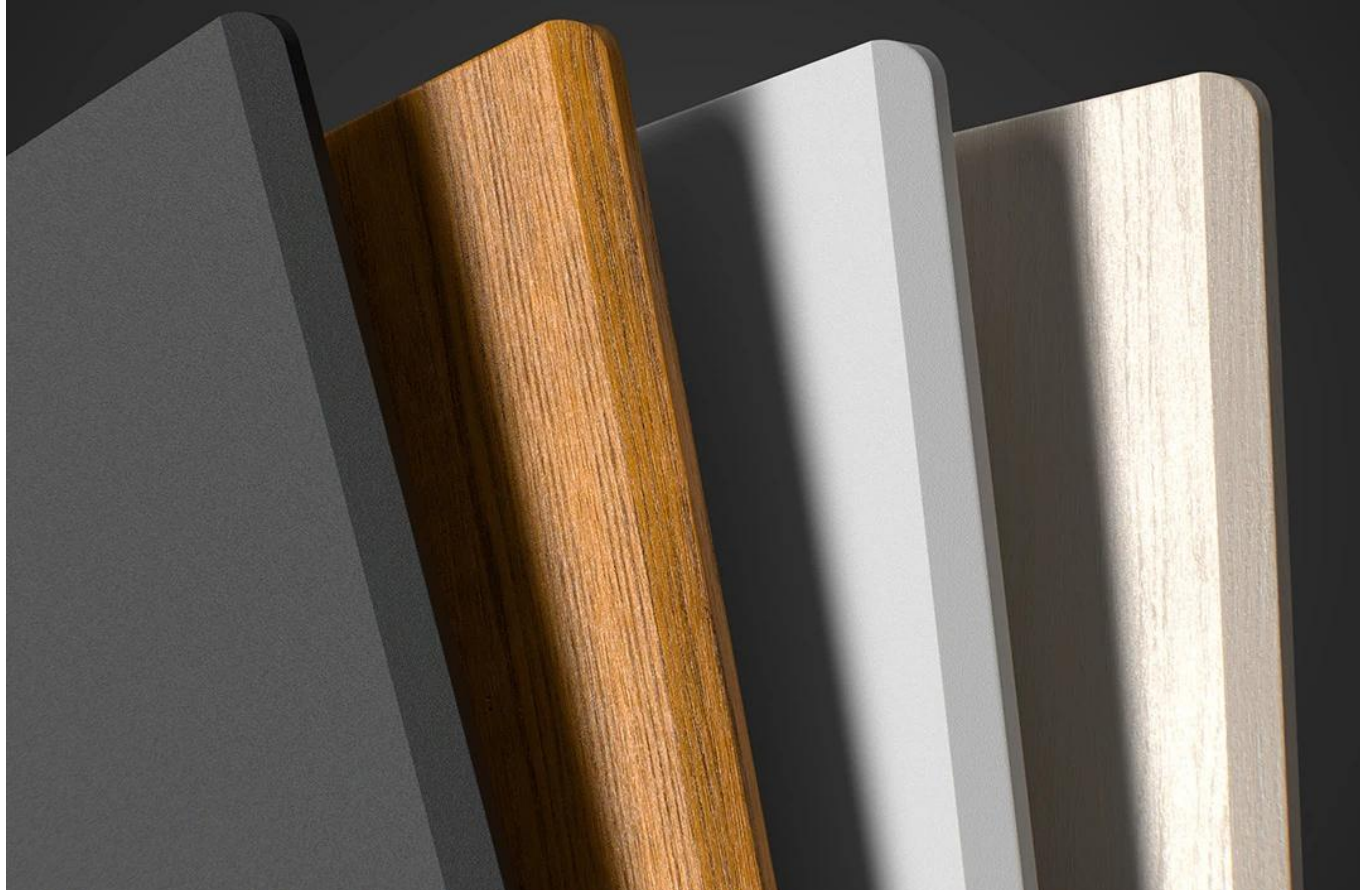

Minimalistické provedení

Do kanceláře i tvůrčího prostoru

ZÁKLADNÍ SPECIFIKACE

Barva: černá

Rozměry: 1140 × 600 × 720-1180 mm

Rozměry desky: 1140 × 600 mm

Tloušťka desky: 18 mm

Rozsah nastavení výšky: 720-1180 mm

Typ nastavení výšky: elektricky s dotykovým panelem

Paměť pozic: 3 uložené pozice

Materiál desky: MDF s černou povrchovou úpravou

Materiál rámu: ocel s práškovou povrchovou úpravou

Maximální zatížení: 50 kg

Hmotnost: 20,44 kg