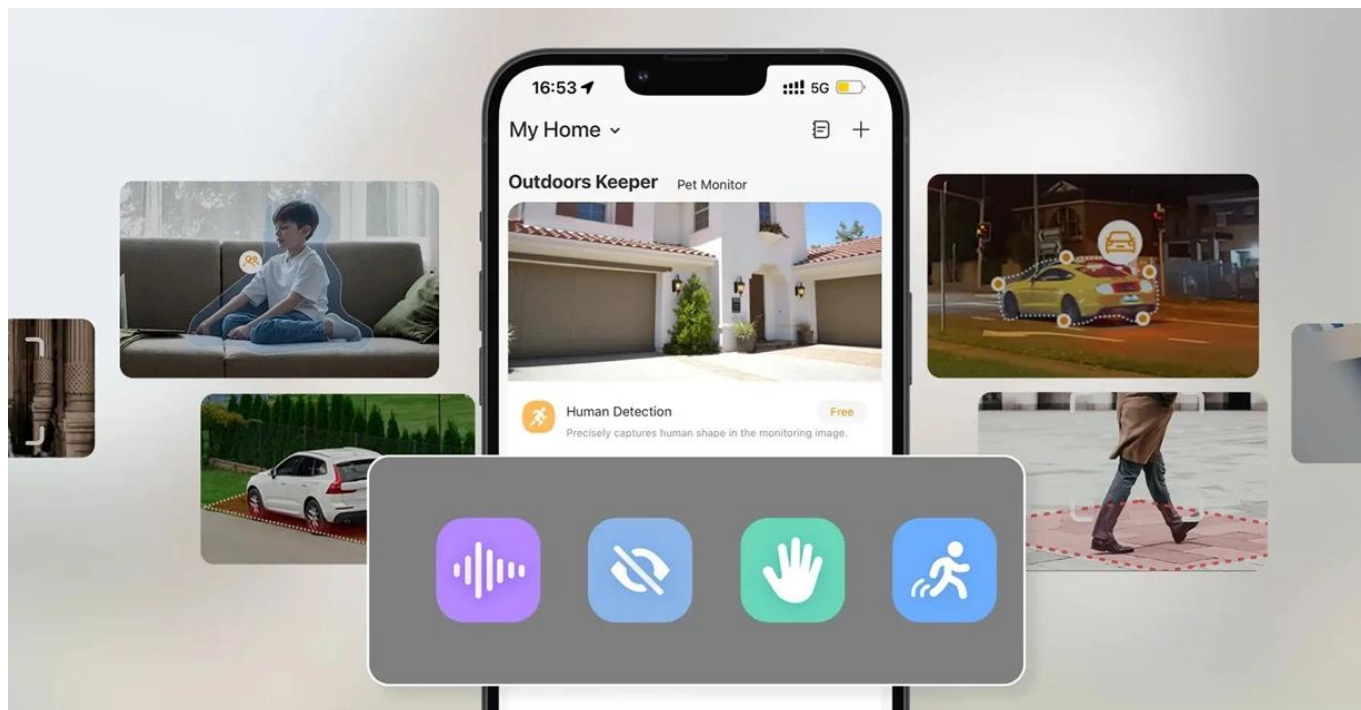

Popis

Imou Titan Pro 6 Mpx - AI strážce venkovního prostoru

IP kamera Imou Titan Pro 6 Mpx ve svém robustním těle ukrývá chytré funkce a výkon pro špičkový obraz. Je vhodná pro ochranu domácností, vil, firem a dalších vnějších prostor. Kamera Imou Titan Pro 6 Mpx disponuje výkonným **6Mpx snímačem**, který produkuje obraz v živých barvách a bohatých detailech, a to i uprostřed noci.

Konstrukce umožňuje horizontální otočení 0-340° a vertikální náklon 0-90°, takže má pod dohledem i široké prostory. Ve spojení s funkcí **automatického sledování osob či vozidel** ji z hledáčku jen tak něco neunikne.

Imou Titan Pro 6 Mpx

Pokročilá venkovní PTZ kamera s 6megapixelovým rozlišením a AI funkcemi pro komplexní zabezpečení.

Kamera **IMOU Titan Pro** nabízí špičkové **6Mpx rozlišení (3200 × 1800 px)** s možností **horizontálního otočení 0-340°** a **vertikálního náklonu 0-90°** pro pokrytí velkého prostoru. Díky technologii **Aurora Full-Color Night Vision** a světelným sensorům **1/1.8" CMOS** poskytuje barevné záznamy i ve tmě s dosahem až **30 metrů**.

Kamera je vybavena platformou **Algo Play** s průběžně aktualizovanými algoritmy pro detekci pohybu, osob, vozidel, narušení zóny a překročení čáry. Podporuje **dual-band Wi-Fi 6 (2,4 GHz i 5 GHz)** podle standardů IEEE 802.11b/g/n/ax a IEEE 802.11a/n/ac/ax, případně připojení přes **PoE**. Aktivní odstrašení zahrnuje **červeno-modrá výstražná světla**, **reflektory aktivované pohybem** a **sirénový alarm o intenzitě 125 dB**.