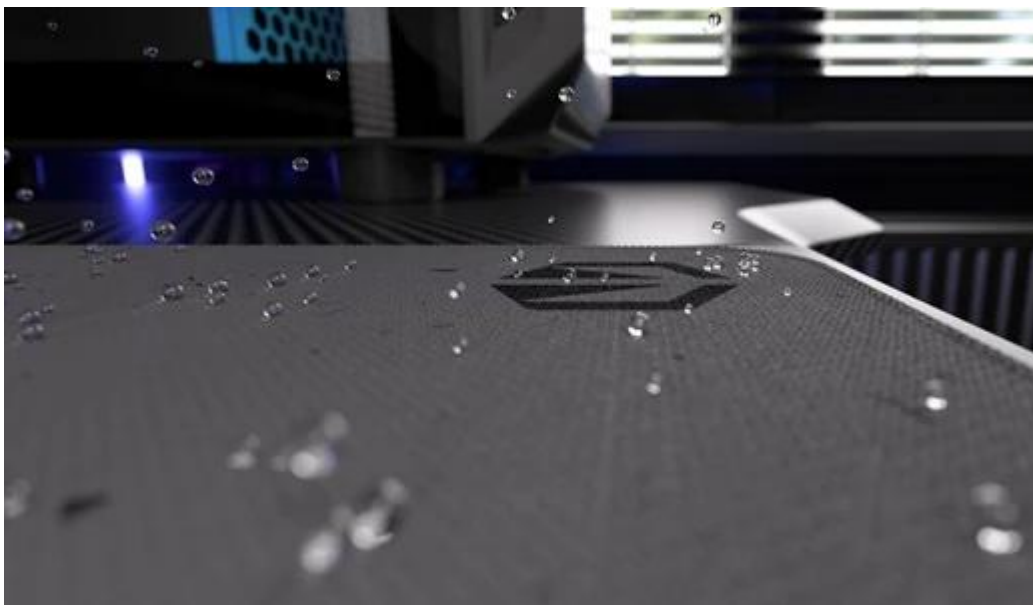

Elegantní podložka pod myš Endorfy Stoneflow Grey XL, která je navržena pro každý pracovní i herní stůl. Velikost XL dosahuje **rozměrů 900 x 400 mm**, takže pokryje široký prostor pro pohodlný pohyb myši i umístění klávesnice. **Protiskluzová spodní vrstva** zajistí, že podložka pevně drží na místě, ať už zuřivě bojujete s firemními tabulkami, nebo virtuálními bossy.

Vnější povrch je navržen s ohledem na **optické i laserové senzory myši** a podporuje přesný a plynulý pohyb kurzoru. Současně je tato **tkanina odolná proti vlhkosti** a podporuje dlouhou životnost i snadnou údržbu. **Podložka pod myš Endorfy Stoneflow Grey XL** má precizně prošité okraje, což **zabraňuje třepení** a dodává prémiový vzhled i po dlouhé době používání.

Barevné obšití ladí s potištěným vzorem a zároveň prodlužuje životnost podložky - bez třepení nebo odlupování okrajů, což bývá častým problémem u podložek bez šitého lemování. **Protiskluzová gumová spodní vrstva** zajišťuje stabilitu na stole i během rychlých pohybů. Povrch je **odolný proti vlhkosti**, snadno se čistí a zvládne běžné nároky každodenního používání.

- Velikost 900 × 400 × 3 mm poskytuje dostatek prostoru pro práci i hraní
- Tkanina odolná proti vlhkosti s minimalistickým terrazzo vzorem
- Barevné obšití okrajů chrání před třepením a odlupováním
- Protiskluzová gumová spodní vrstva zajišťuje stabilitu na stole
- Kompatibilní s optickými i laserovými senzory myši
- Snadná údržba díky povrchu odolnému vůči vlhkosti