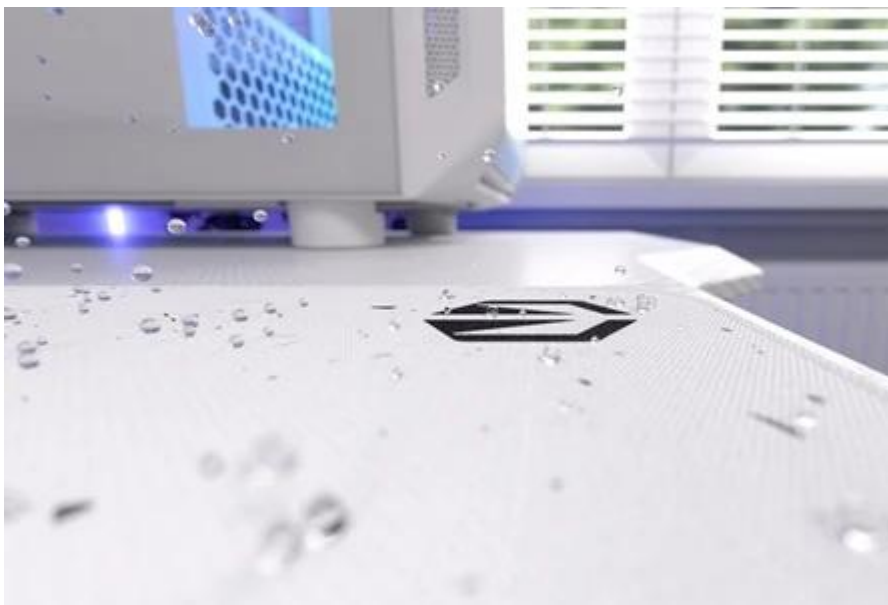

Endorfy Stoneflow White L - stylová estetika i praktické ovládání myši

Elegantní podložka pod myš Endorfy Stoneflow White L, která je navržena pro každý pracovní i herní stůl. Velikost L dosahuje **rozměrů 450 x 400 mm**, takže pokryje dostatek prostoru pro pohodlný a široký pohyb myši. **Protiskluzová spodní vrstva** zajistí, že podložka pevně drží na místě, ať už zuřivě bojujete s firemními tabulkami, nebo virtuálními bossy.

Vnější povrch je navržen s ohledem na **optické i laserové senzory myši** a podporuje přesný a plynulý pohyb kurzoru. Současně je tato **tkanina odolná proti vlhkosti** a podporuje dlouhou životnost i snadnou údržbu. **Podložka pod myš Endorfy Stoneflow White L** má precizně prošité okraje, což **zabraňuje třepení** a dodává prémiový vzhled i po dlouhé době používání.