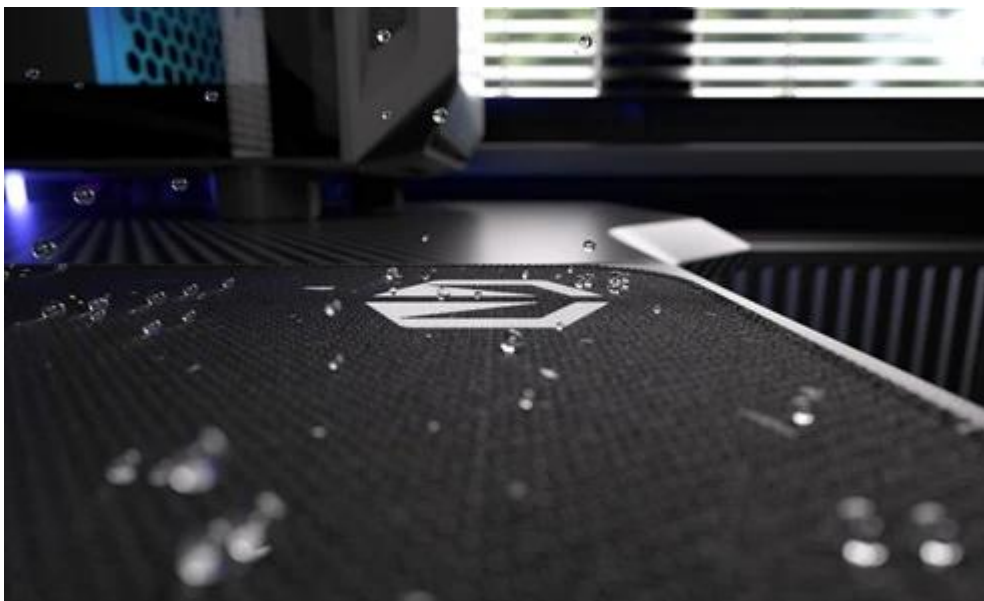

ENDORFY STONEFLOW BLACK XL

| | |
|--------------|---|
| Cena celkem: | 483 Kč (bez DPH: 399 Kč) |
| Běžná cena: | 532 Kč |
| Ušetříte: | 48 Kč |
| Kód zboží: | MYSEND5010 |
| Part No.: | EY6B016 |
| Záruka: | 24 měs. |
| Stav: | Nové zboží |

Popis

Endorfy Stoneflow Black XL - stylová estetika i praktické ovládání myši

Elegantní podložka pod myš Endorfy Stoneflow Black XL, která je navržena pro každý pracovní i herní stůl. Velikost XL dosahuje **rozměrů 900 x 400 mm**, takže pokryje široký prostor pro pohodlný pohyb mši i umístění klávesnice. **Protiskluzová spodní vrstva** zajistí, že podložka pevně drží na místě, ať už zuřivě bojujete s firemními tabulkami, nebo virtuálními bossy.

Vnější povrch je navržen s ohledem na **optické i laserové senzory myši** a podporuje přesný a plynulý pohyb kurzoru. Současně je tato **tkanina odolná proti vlhkosti** a podporuje dlouhou životnost i snadnou údržbu. **Podložka pod myš Endorfy Stoneflow Black XL** má precizně prošité okraje, což **zabraňuje třepení** a dodává prémiový vzhled i po dlouhé době používání.