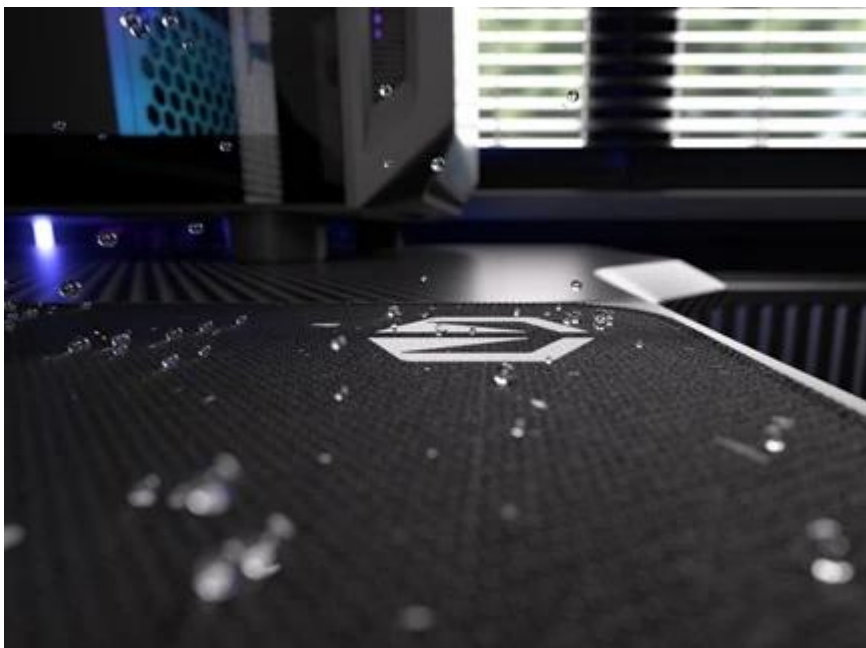

#### Endorfy Stoneflow Black L - stylová estetika i praktické ovládání myši

**Elegantní podložka pod myš Endorfy Stoneflow Black L**, která je navržena pro každý pracovní i herní stůl. Velikost L dosahuje **rozměrů 450 x 400 mm**, takže pokryje dostatek prostoru pro pohodlný a široký pohyb myši. **Protiskluzová spodní vrstva** zajistí, že podložka pevně drží na místě, ať už zuřivě bojujete s firemními tabulkami, nebo virtuálními bossy.

Vnější povrch je navržen s ohledem na **optické i laserové senzory myši** a podporuje přesný a plynulý pohyb kurzoru. Současně je tato **tkanina odolná proti vlhkosti** a podporuje dlouhou životnost i snadnou údržbu. **Podložka pod myš Endorfy Stoneflow Black L** má precizně prošité okraje, což **zabraňuje třepení** a dodává prémiový vzhled i po dlouhé době používání.

## Endorfy Stoneflow Black L

**Stylová podložka pod myš s minimalistickým kameninovým vzorem pro přesné a plynulé pohyby.**

Podložka **Endorfy Stoneflow Black L** spojuje funkčnost s moderním designem inspirovaným kameninou. Povrch z **odolné tkaniny** zajišťuje perfektní spolupráci s **optickými i laserovými senzory** myší, zatímco minimalistický vzor dodává pracovnímu prostoru jedinečný styl. Velikost **450 × 400 mm** poskytuje dostatek prostoru i pro rozsáhlé pohyby, aniž by zabírala místo dalším periferiím.

**Barevné obšití** ladí s potlačeným vzorem a zároveň prodlužuje životnost podložky – bez třepení nebo odlupování okrajů, což bývá častým problémem u podložek bez šitého lemování. **Protiskluzová gumová spodní vrstva** zajišťuje stabilitu na stole i během rychlých pohybů. Povrch je **odolný proti vlhkosti**, snadno se čistí a zvládne běžné nároky každodenního používání.