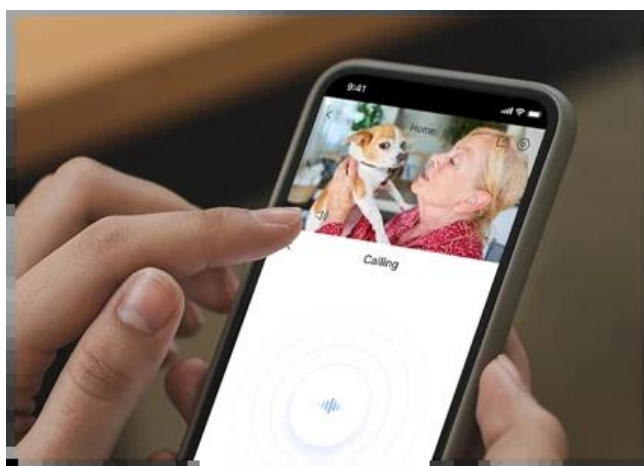

Vnitřní IP kamera H6c G1 2K kombinuje moderní technologie a **ostrý 2K obraz**, aby posunula domácí zabezpečení na novou úroveň. Pokročilé **chytré funkce** a bohaté možnosti otáčení zajistí, že interiér budete mít pod dohledem kdykoli a odkudkoli. **IP kamera H6c G1 2K** disponuje progresivním **1/2,7" CMOS snímačem** s rozlišením 2K. Díky tomu zachytí jasně a věrně každý důležitý detail – od obličejů až po pohyb v místnosti.

Vysoké rozlišení výrazně zvyšuje celkovou kvalitu záznamu a oproti tradičním Full HD kamerám se můžete spolehnout na mnohem vyšší čistotu obrazu při zpětném dohledávání událostí. Kamera podporuje natáčení a náklon v horizontálním i vertikálním směru, a tak s přehledem pokryje celou místnost. Režim **Smart Color Night Vision** vám umožní vidět i v noci v přirozených barvách.

S **dosahem až 10 metrů a světelností F2.0** jsou záběry jasné a dobře viditelné i za tmy. **Chytrá detekce osob pomocí AI** umožňuje rozpoznání lidské postavy a automatické sledování pohybu v reálném čase. Díky tomu jsou upozornění na váš telefon přesnější a vy okamžitě víte, co se doma děje. Zabudovaný **mikrofon** a **reproduktor** slouží k efektivní **obousměrné komunikaci**.

Můžete tak mluvit s rodinou nebo zklidnit domácí mazlíčky rychle a jednoduše přes mobilní aplikaci. Kamera je vybavena praktickou **fyzickou krytkou objektivu**, díky čemuž máte své soukromí pod úplnou kontrolou. Podpora **Wi-Fi i kabelového připojení** zajišťuje flexibilní a stabilní konektivitu pro každou domácnost.