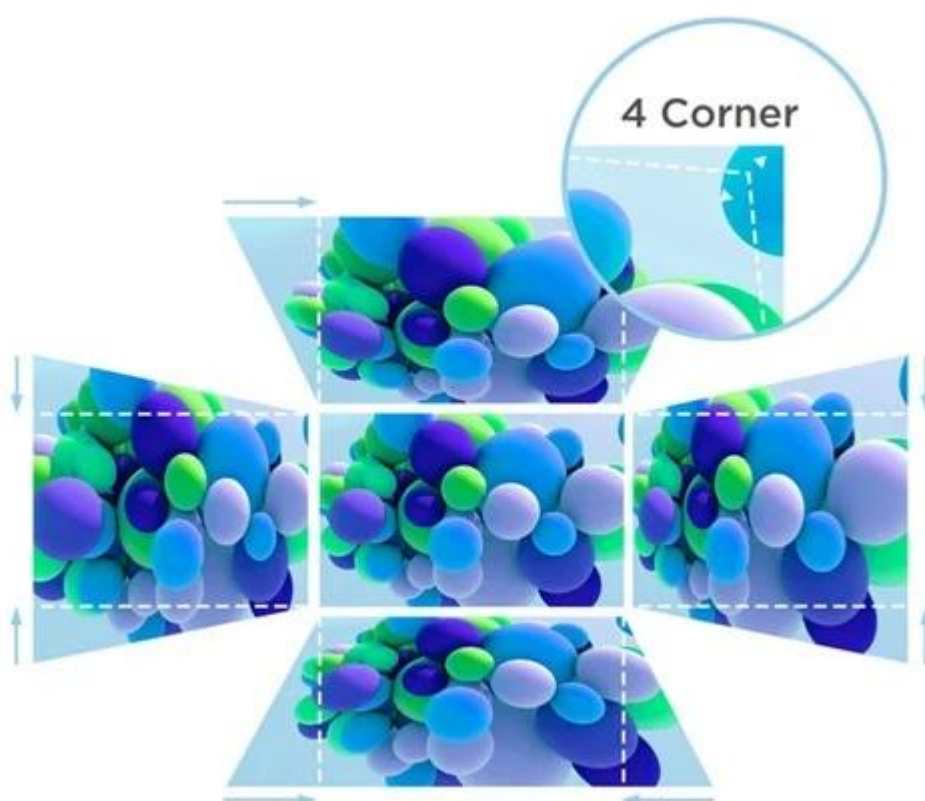

Projektor ViewSonic LSD400W s krátkou projekční vzdáleností, který je navržen pro profesionální aplikace. Uplatní se tak ve firemní kanceláři, výstavních prostorách apod. Pro promítání využívá moderní **fosfor-laserovou technologii 3. generace**, která podporuje dlouhou životnost **až 30 000 hodin provozu** bez nutnosti výměny lampy. Disponuje **rozlišením WXGA** a **svítivostí 4 000 ANSI lumenů** pro ostrý a dobře čitelný obraz i v osvětlených místnostech. **Projektor ViewSonic LSD400W** produkuje obraz **od 30" do 300" s projekčním poměrem 1,544-1,72**.

Projektor ViewSonic LSD400W nabízí i speciální barevné režimy pro specifické uživatelské potřeby – **Golf Mode**

podporuje realistické zobrazení zelených a modrých odstínů a umožní vám například plnohodnotné golfové simulace. Díky **funkcím pro korekci obrazu, portrétovému režimu a 360° projekci** umožňuje flexibilní instalaci v prostoru a přizpůsobení v interiéru podle vašich potřeb.