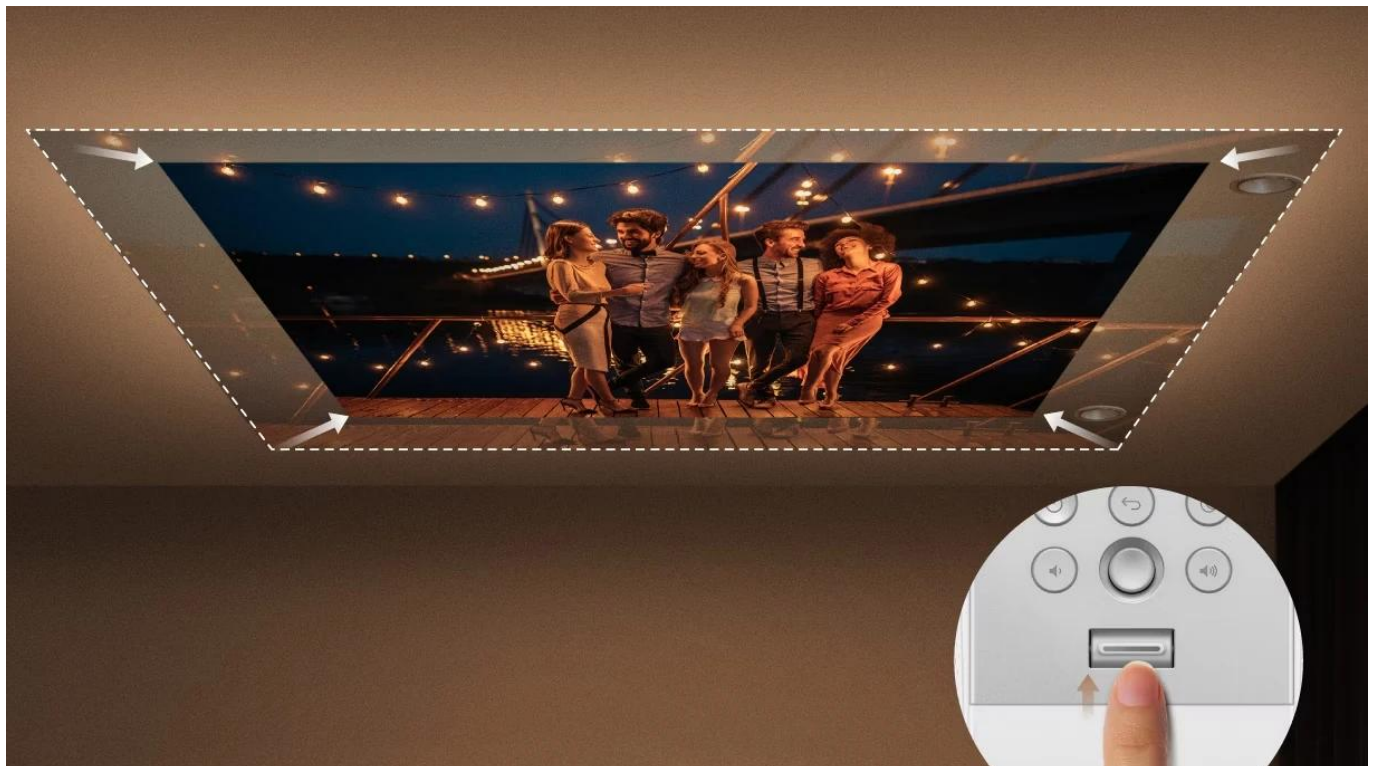

BenQ GV32 - LED stropní projektor s Google TV

Přenosný LED projektor s Google TV určený pro pohodlné sledování filmů na stropě přímo z postele.

Projektor **BenQ GV32** nabízí unikátní flexibilní základnu s možností **otáčení o 360°** horizontálně a **135°** vertikálně, což umožňuje promítání z libovolného úhlu. Díky **Full HD rozlišení 1920 × 1080 px** a jasů **500 ANSI lumenů** s technologií **DLP LED** poskytuje kvalitní obraz s **95% pokrytím barevného prostoru Rec. 709** a kontrastním poměrem **100 000 : 1**. LED světelný zdroj má životnost až **30 000 hodin** v úsporném režimu.

Integrovaný **2.1kanálový reproduktorový systém** s celkovým výkonem **18 W** zahrnuje dedikovaný **10W basový reproduktor** pro kinematografický zvukový zážitek. Projektor je vybaven **Google TV** s přístupem ke streamovacím službám Netflix, Prime Video, YouTube a Disney+. Port **USB-C** podporuje **Power Delivery** pro nabíjení z powerbanky (60 W a více), režim DisplayPort Alt pro připojení Nintendo Switch a funguje jako čtečka médií.

- Flexibilní nastavitelná základna s otáčením o 360° horizontálně a 135° vertikálně pro stropní projekci z libovolného úhlu
- Full HD rozlišení 1920 x 1080 px s jasnou 500 ANSI lumenů, podpora HDR10 a HLG s 95% pokrytím Rec. 709
- Integrovaný 2.1kanálový audio systém o výkonu 18 W s dedikovaným 10W basovým reproduktorem a režimem Ceiling Cinema Sound

Chytré funkce pro pohodlné sledování

Projektor nabízí automatické zaostření, automatickou 2D korekci lichoběžníkového zkreslení (vertikální $\pm 20^\circ$, horizontální $\pm 30^\circ$, rotace $\pm 30^\circ$ do vzdálenosti 2 m), funkci vyhýbání se překážkám a automatickou rotaci obrazu. Intuitivní páčka zoomu umožňuje snadné přizpůsobení velikosti obrazu. Speciální obrazový režim Night Shift automaticky upravuje barvy pro snížení námahy očí.