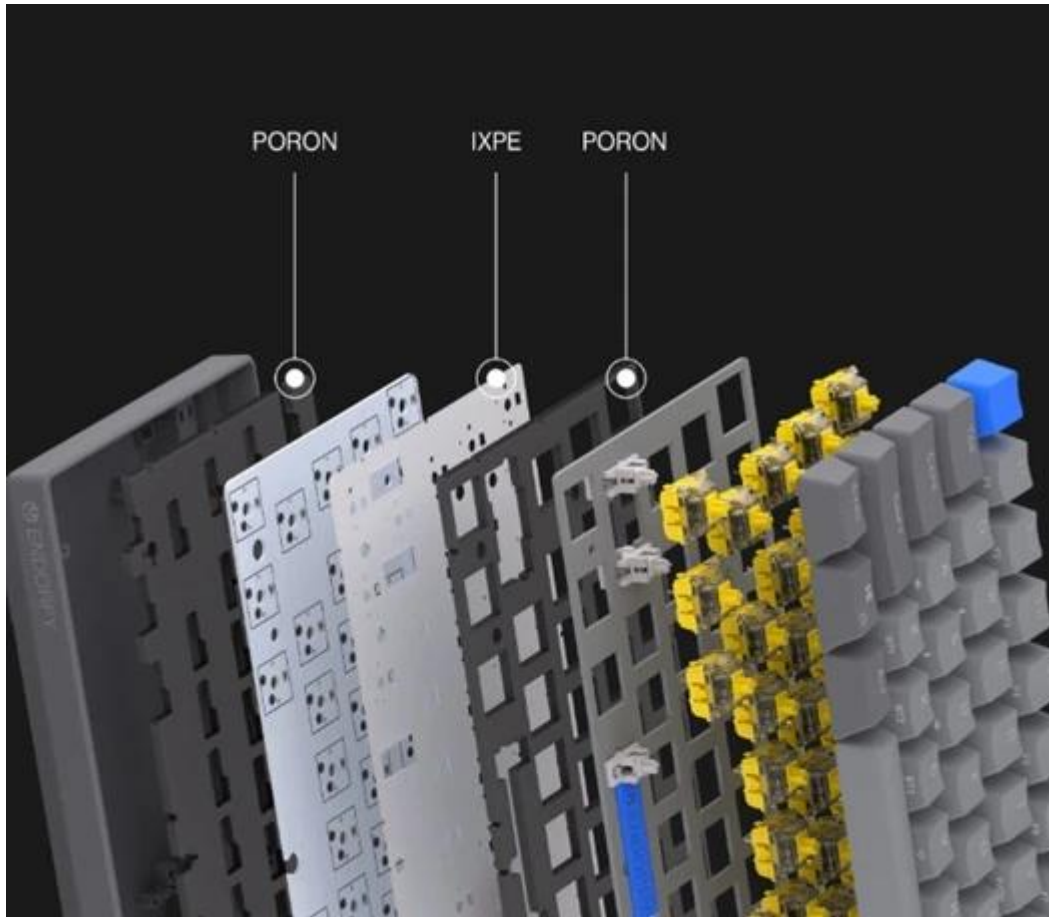

**Popis****Endorfy Thock V2 Compact Wireless US - malá klávesnice pro masivní útok**

**Model Endorfy Thock V2 Compact Wireless US** vám dokáže, že pro velká vítězství není potřeba obří gamingová klávesnice. **Herní mechanická klávesnice** dosahuje pouze **60% layoutu**, a přesto vám dá všechno, co potřebujete. Zkrátka **minimalistický design s maximálním výkonem. 60klávesové US ANSI rozložení** je ideální pro hráče, kteří chtějí mít více místa pro myš a další důležitou výbavu.

Díky malým rozměrům je **lehká, snadno přenosná** a ideální pro LAN párty. **Konstrukce s horní hliníkovou deskou** funguje jako opevnění proti mechanickému poškození. Ať je vaše vůle vyhrát jakkoli silná, **Endorfy Thock V2 Compact Wireless** to ustojí s přehledem. Lineární mechanické **spínače Endorfy Yellow by Gateron** podporují plynulost a přesnost s každým jedním stiskem. Kromě drátového připojení podporuje tento model také bezdrátovou konektivitu pomocí **Bluetooth** nebo přes **2,4GHz přijímač**.

Provedení s **3 vrstvami akustické pěny** eliminuje vibrace a dutý zvuk, aby klávesnice nezněla jako roky zrezné železo. **Nastavitelné ARGB podsvícení** se zavděčí všem hráčům, kteří kromě výsledků kladou důraz také na patřičný styl. Hráčkové pak jistě ocení podporu softwaru pro přemapování kláves nebo tvorbu maker.

### **Pokročilá akustika a konstrukce**

Klávesnice využívá tři vrstvy tlumící pěny pro minimalizaci ozvěny a eliminaci dutého zvuku. Dokonce i mezerník je odhlučněn silikonovými podložkami pro čistý a uspokojivý zvuk každého úhozu.