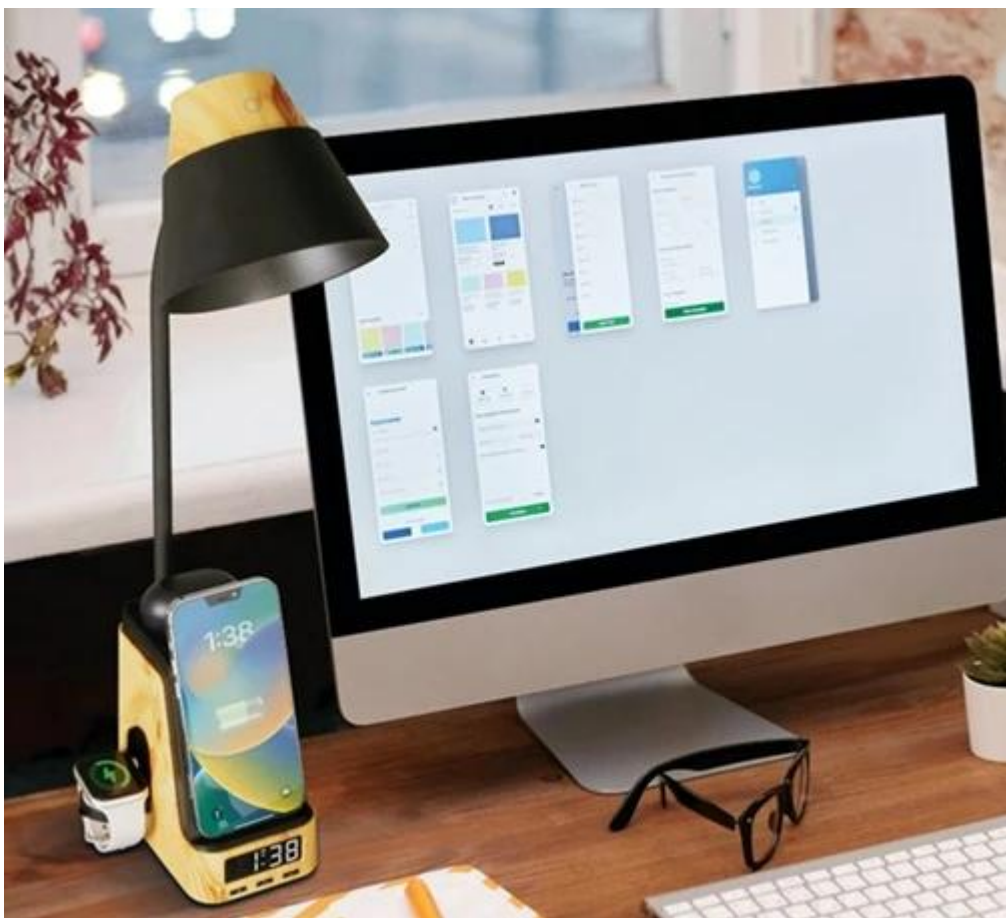

24 měs.

Stav:

Nové zboží

Popis

LED stolní lampička IMMAX IDEAL - světlo pro práci, relax i nabíjení elektroniky

Praktická stolní LED lampička IMMAX IDEAL, která se přizpůsobí vašim požadavkům. Produkuje světlo příjemné **barevné teploty od teplé 2700 K přes neutrální 4000 K až po studenou 5000 K**. Díky tomu je vhodná pro široké spektrum činností během dne i noci, uplatní se při práci, čtení, kreslení nebo večerní relaxaci. Zkrátka světlo tak akorát. **Intuitivní ovládání** vám umožní snadné nastavení stmívání. **LCD displej** nabízí rovněž hodiny s funkcí **budíku**.

Mezi další funkce patří **integrovaná bezdrátová stanice Qi 3 v 1**, která umožní nabíjení smartphonu, sluchátek nebo chytrých hodinek výkonem 5 W. Díky elegantnímu designu **LED lampička IMMAX IDEAL** optimálně zapadne do každého interiéru, ať už se jedná o studentský pokoj, noční stůl v ložnici, nebo kancelář.