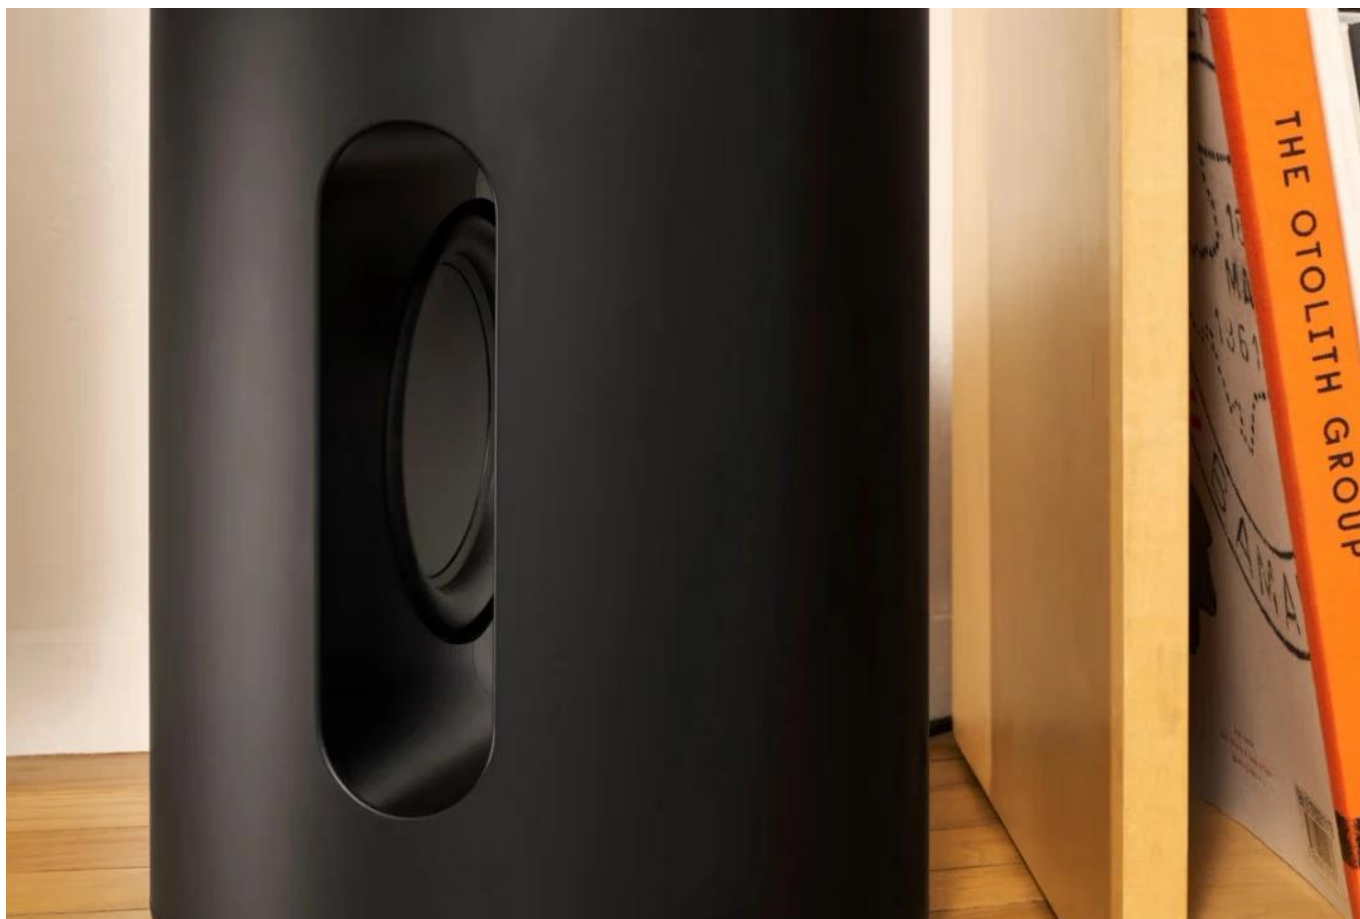

SONOS SUB MINI ČERNÝ

Cena celkem:	10 155 Kč (bez DPH: 8 393 Kč)
Běžná cena:	11 171 Kč
Ušetříte:	1 016 Kč
Kód zboží:	SONOS0014
Part No.:	SUBM1EU1BLK
Záruka:	24 měs.
Stav:	Nové zboží

Popis

Sonos Sub Mini

Kompaktní bezdrátový subwoofer pro výrazné prohloubení basů ve vašem domácím audiosystému.

Sonos Sub Mini představuje ideální řešení pro všechny, kteří chtějí obohatit svůj zvukový zážitek o **plnohodnotné nízké frekvence** bez nutnosti složitého kabelového propojení. Subwoofer lze snadno spárovat se soundbary **Beam a Ray** nebo s reproduktory **Era 100, One a One SL** pro vytvoření komplexního audiosystému.

Díky **duálním 6palcovým basovým měničům** v akusticky uzavřené ozvučnici a pokročilému zpracování signálu dosahuje Sub Mini překvapivě bohatého a čistého basového projevu. **Technologie Trueplay™** automaticky přizpůsobí zvuk akustice místnosti pro optimální výsledek.

- Duální 6palcové basové měniče směřující dovnitř pro eliminaci vibrací a zkreslení
- Uzavřená akustická ozvučnice s pokročilým zpracováním pro kvalitní basovou odezvu
- Bezdrátové Wi-Fi připojení na frekvenci 5 GHz pro spolehlivý přenos zvuku
- Kompatibilita se soundbary Beam, Ray a reproduktory Era 100, One, One SL
- Technologie Trueplay™ pro automatické přizpůsobení akustice místnosti
- Kompaktní válcovitý design v černém nebo bílém matném provedení
- Frekvenční odezva od 25 Hz pro hluboké basové tóny
- Duální digitální zesilovače třídy D optimalizované pro akustickou architekturu