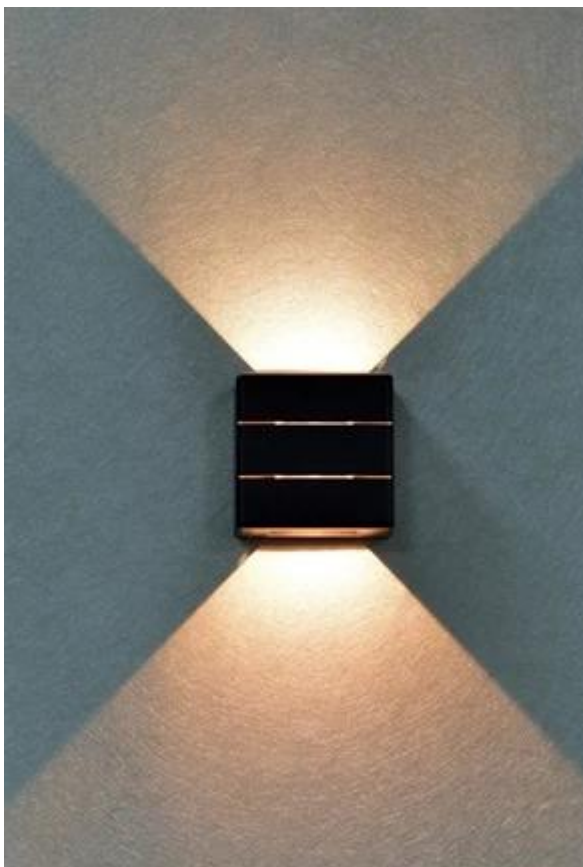

Martin Soukup (techdepo.cz)

info@techdepo.cz

724 277 900

07.05.26 14:12:24

IMMAX LUXLINE 6W ČERNÉ

Cena celkem:

398 Kč
(bez DPH: 329 Kč)

Běžná cena:

438 Kč

Ušetříte:

40 Kč

Kód zboží:

OSVIMM1468

Part No.:

08520L

Záruka:

24 měsíců/6 měs. akku

Stav:

Nové zboží

Popis

IMMAX LUXLINE - LED osvětlení s lehkostí a stylem

Moderní LED osvětlení IMMAX LUXLINE do venkovního prostoru, které **svítí ve 3 směrech** - nahoru, dolů a dopředu - a neprodukuje nežádoucí stíny. Produkuje **teplé bílé světlo** (3000 K), které neoslňuje a současně optimálně osvětluje prostředí schodiště, pergol, teras, vchodových dveří nebo balkonu. Vytvoří také příjemnou atmosféru, kterou ocení každá návštěva.