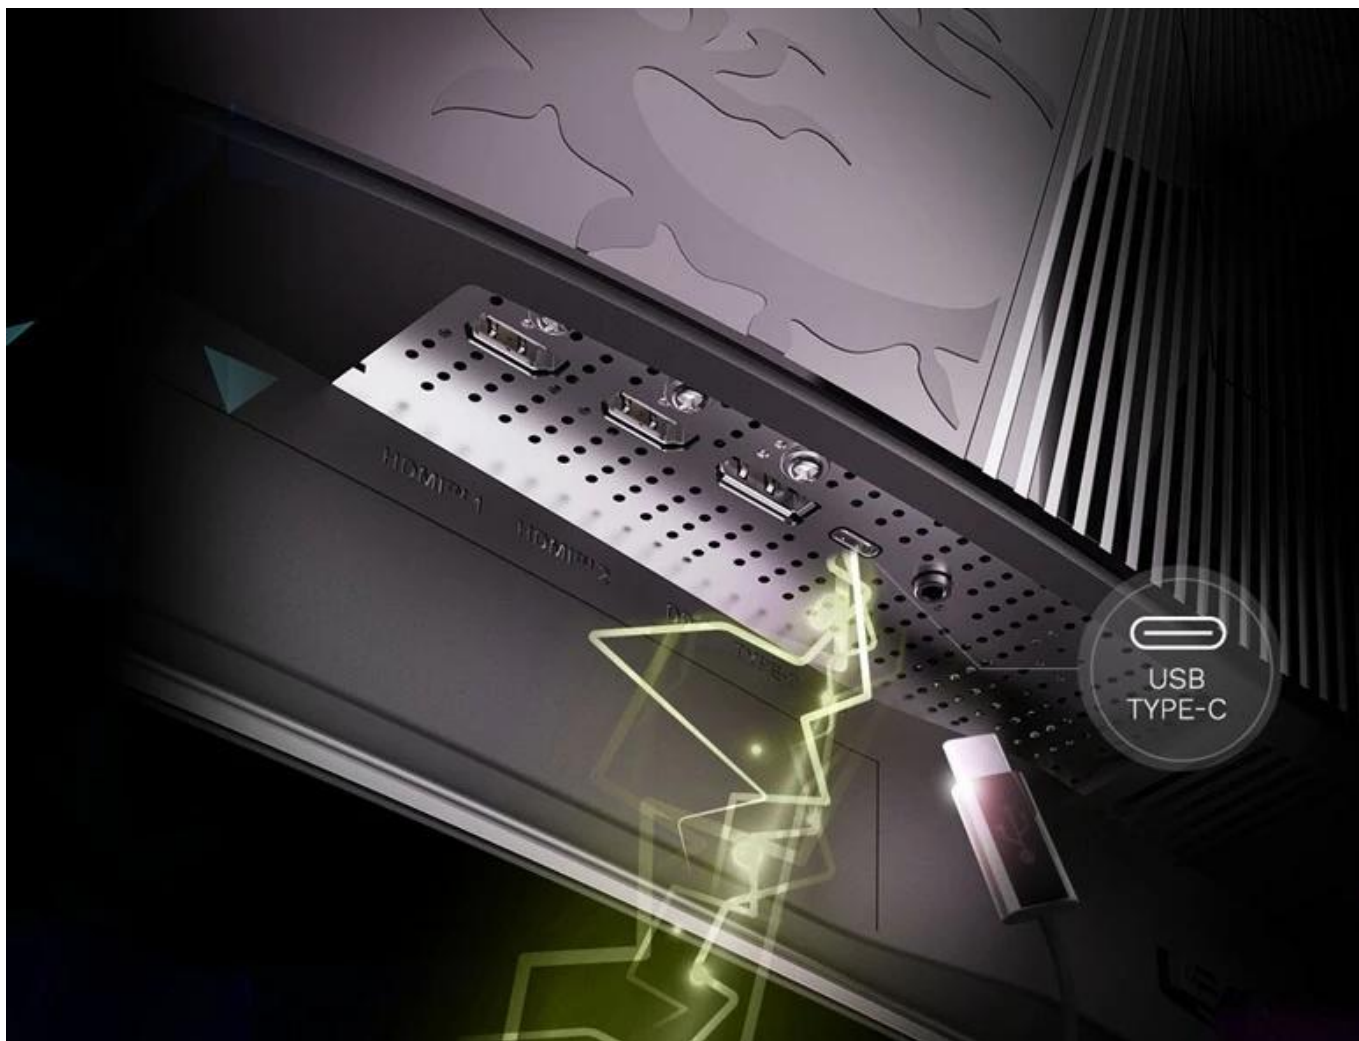

## MSI MAG 321CUP QD-OLED - herní dokonalost nejen po obrazové stránce

**MSI MAG 321CUP QD-OLED** vám naplno předvede, co herní monitory dovedou - a to pěkně bez kompromisů a ve **4K kvalitě**. Disponuje **obřím 31,5palcovým displejem v zakřiveném provedení**, který se postará nejenom o přehledné zobrazení, ale také přirozené zorné pole, které je mnohem příjemnější pro vaše při dlouhodobém sledování. Spojením technologie **Quantum Dot** a **OLED panelu** se můžete těšit na špičkové parametry obrazu, ať už jde o kontrast, barvy, nebo ostrost.

Když přijde ke slovu akce, monitor **MSI MAG 321CUP QD-OLED** nemá důvod polevit. Pyšní se **165Hz obnovovací frekvencí** a **dobrou odezvou pouhých 0,03 ms GTG**, takže na displeji nedochází ani k sebemenšímu šokbrnutí a vše je vykresleno hladce a plynule. Nulové zpoždění, sekání nebo trhání obrazu je podpořeno rovněž **technologíí G-SYNC**, která synchronizuje snímky s grafickou kartou do dokonalé hladkosti.

Aby OLED panel zůstal v pohodě i při vysoké a dlouhotrvající zátěži, je vybaven **technologíí OLED Care 2.0**, která spolu s **grafenovým filmem a vlastním chladičem** zabraňuje přehřívání a podporuje stabilní chod, dokud neporazíte finálního bossa. Konektivita v podobě **dvojice HDMI 2.1**, jednoho **DisplayPort 1.4a** či **USB-C (15W PD)** zajistí všestranné připojení a flexibilitu pro herní nasazení i kreativní práci. Samozřejmostí je také výstup pro sluchátka.

## MSI MAG 321CUP QD-OLED

**Prémiový herní monitor s revolučním QD-OLED panelem a 4K rozlišením pro nejnáročnější hráče.**

Představujeme špičkový herní monitor vybavený nejmodernější **QD-OLED technologií**, která kombinuje technologii Quantum Dot s OLED panelem pro dosažení nejlepší kvality obrazu. S úhlopříčkou **31,5"** a rozlišením **4K Ultra HD (3840 x 2160 px)** nabízí neuvěřitelně ostrý a detailní obraz s perfektním kontrastem **1 500 000 : 1**.