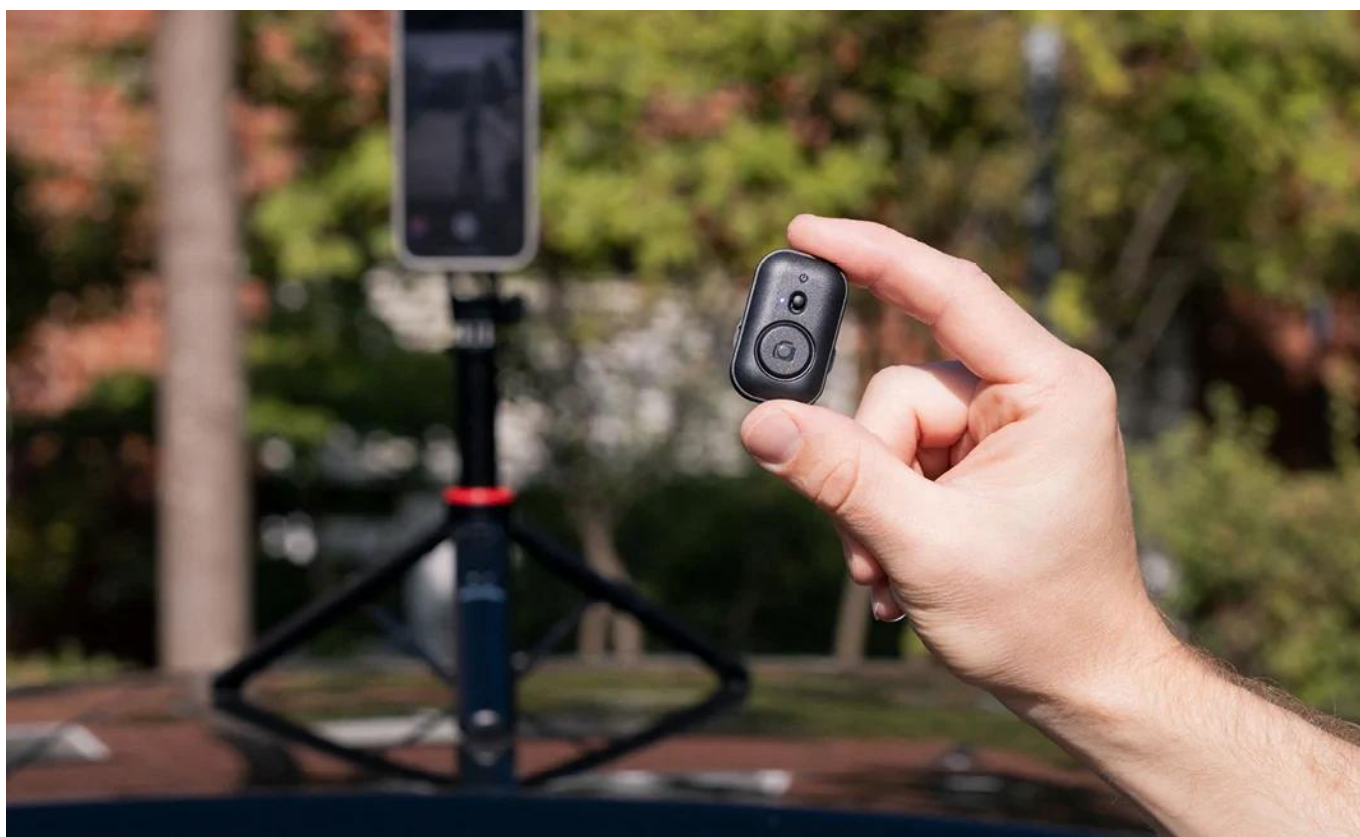

Easy Creator MagPod je promyšlený **univerzální stativ (All-in-One)** pro tvůrce obsahu se smartphonem: **bleskově připravený k použití, maximálně flexibilní a optimalizovaný pro obsah**, který sedí. Méně úsilí - větší kontrola. Pro všechny, kteří chtějí své nápady realizovat okamžitě.

Výška 130 cm: výsuvná středová tyč pro více perspektiv

Mnoho tvůrců selhává kvůli výškovému omezení. Příliš nízko pro skupinové snímky, příliš neflexibilní pro kreativní úhly pohledu. MagPod přináší řešení: S **plynule výsuvnou středovou tyčí** dosáhnete až **130 cm** – pro skutečnou svobodu obrazu.

360° otáčení: flexibilní orientace kamery pro každou perspektivu

Pevný záběr, narušený flow - otočnost rozhoduje. **MagPod** nabízí **plně otočný držák** pouze s jedním upevňovacím bodem. Přepínáte z **vertikálního do horizontálního formátu během vteřin** a zůstáváte v každém okamžiku v dokonalém úhlu.

Univerzální připojení: Cold-Shoe adaptér a 1/4" stativový závit

Dobré světlo, čistý zvuk, dokonalý obsah - často chybí jen správné připojení. MagPod je standardně vybaven **dvěma Cold Shoe sloty** a **1/4" závitem**. Díky tomu máte veškerou svobodu pro příslušenství jako mikrofony, LED světla nebo akční kamery.