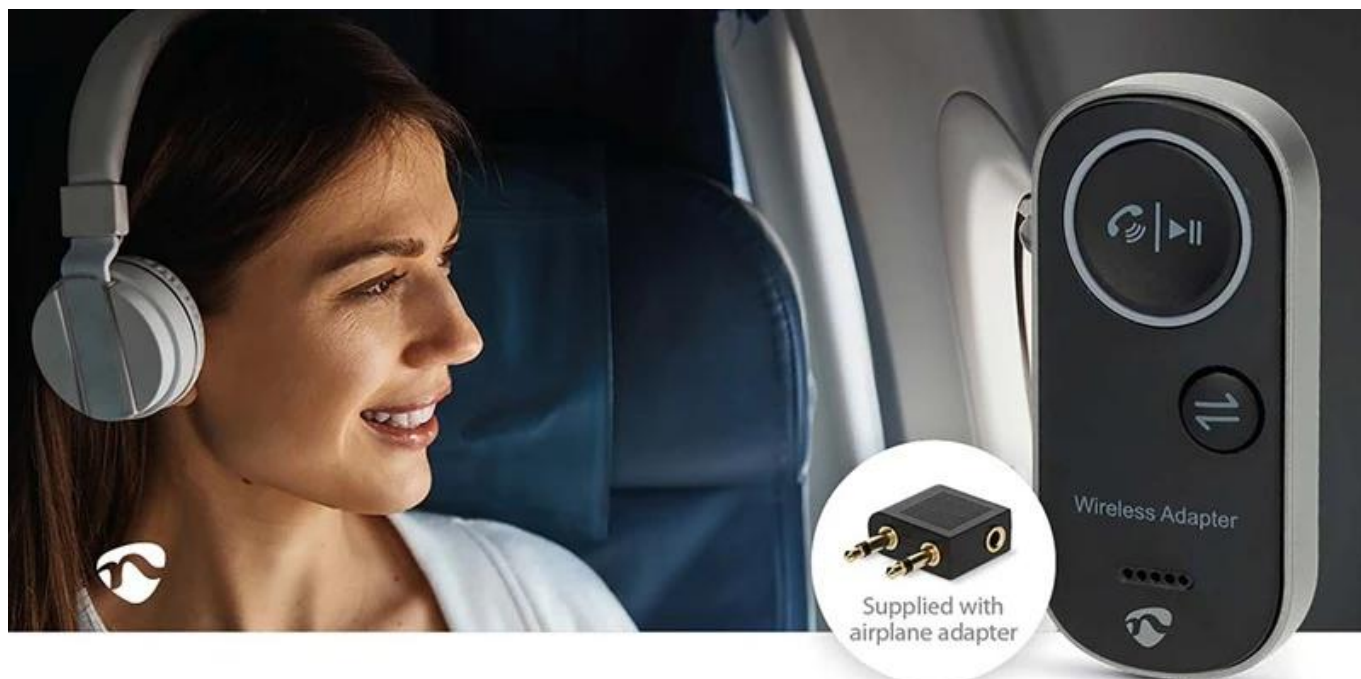

## NEDIS BTTC2500BK

Cena celkem:	<b>369 Kč</b> <b>(bez DPH: 305 Kč)</b>
Běžná cena:	<b>406 Kč</b>
Ušetříte:	<b>37 Kč</b>
Kód zboží:	KABNED1586
Part No.:	BTTC2500BK
Záruka:	24 měs.
Stav:	Nové zboží

**Popis****Nedis BTTC2500BK - malý adaptér připraven na velký zvuk**

**Bezdrátový audio adaptér Nedis BTTC2500BK**, se kterým vytvoříte audio centrum se silným zvukem. Díky **TX režimu (vysílání)** adaptér udělá z vaší TV, počítače nebo herní konzole bezdrátový zdroj zvuku a umožní **streamování do Bluetooth sluchátek** bez zpoždění. Díky **RX režimu (příjem)** se **promění drátové reproduktory, autorádia** nebo domácí stereo systém na přijímač Bluetooth. **Podpora duálního párování** umožní konektivitu dvou zařízení v současně, ať už v režimu vysílání, nebo příjmu. Přepínání mezi nimi je otázkou okamžiku, bez opakovaného párování.

Na cestách oceníte režim **Handsfree**, který vám umožní komfortní a bezpečné telefonování během jízdy v autě.

**Bezdrátový audio adaptér Nedis BTTC2500BK** zvládne **až 10 hodin provozu** na jedno nabití. Nízká latence podporuje audio bez zpoždění, díky čemuž je vhodný také pro sledování filmů nebo videí. **Konektory USB-C (vstup) a 3,5mm jack výstup** zajistí kompatibilitu s moderními i staršími zařízeními. I přes **kompaktní design** toho zvládne víc než leckteré domácí stereo, a přesto se vejde do kapsy.

## Nedis BTTC2500BK

**Kompaktní bezdrátový audio adaptér 2v1 s duálním párováním pro maximální flexibilitu.**

Všestranné zařízení umožňuje bezdrátově streamovat zvuk v režimu **vysílání (TX)** i **příjmu (RX)**, takže je ideálním společníkem pro použití doma, na cestách i v autě. Díky možnosti **duálního párování** můžete připojit dvě zařízení současně v obou režimech a bez námahy přepínat mezi oblíbenými zařízeními bez nutnosti neustálého přepojování.