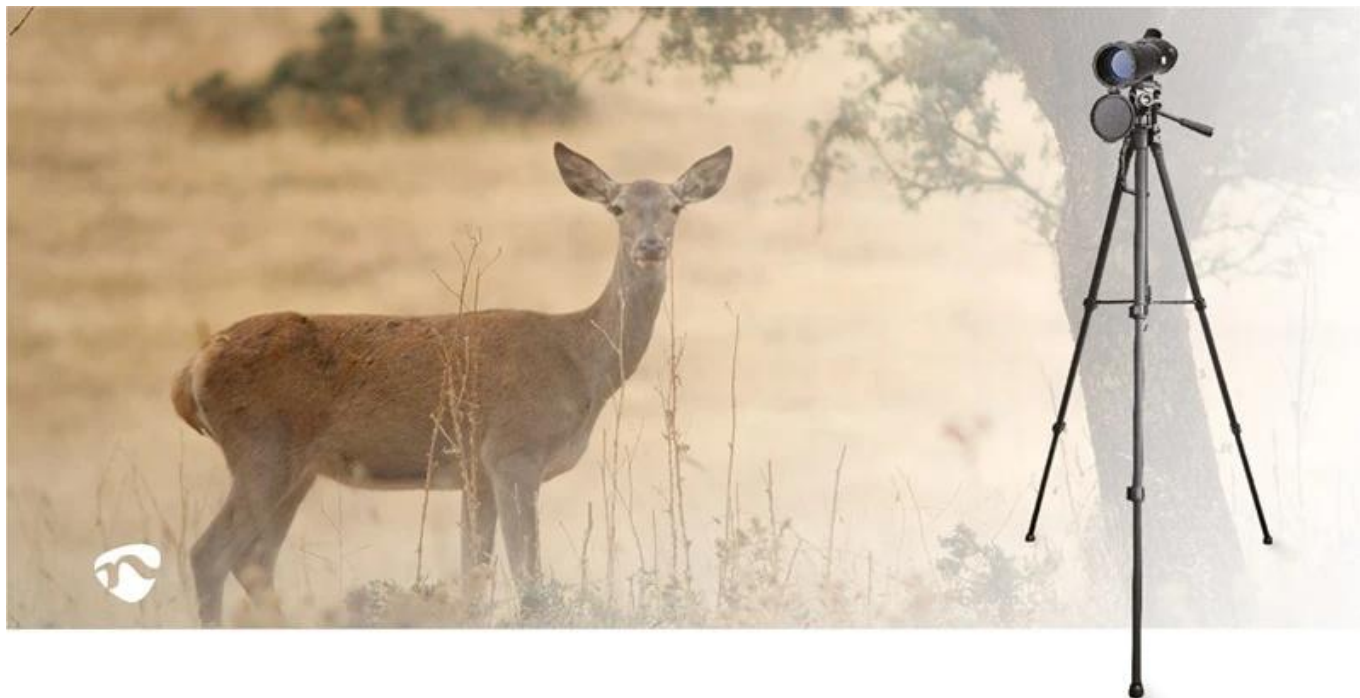

Popis**Nedis SCSP2000BK - dalekohled pro pozorování přírody**

Dalekohled Nedis SCSP2000BK je ideální příslušenství **pro všechny milovníky přírody, turisty**, nebo třeba **sportovní fanoušky**, kteří nechtějí přijít o klíčový okamžik. Podporuje **nastavitelné zvětšení v rozmezí od 20x do 60x**, takže se přizpůsobí rozmanitým potřebám uživatele - od pozorování ptáků v přírodě až po letadla na obloze. Součástí je také praktický **stativ**, který umožní dlouhodobé **sledování bez únavy a chvění obrazu**, nebo taška pro ochranu a bezpečné přenášení.

**Nedis SCSP2000BK**

Výkonný pozorovací dalekohled s variabilním zvětšením 20-60x a velkým objektivem 60 mm pro dokonalé pozorování přírody.

Tento profesionální pozorovací dalekohled Nedis nabízí plynule nastavitelné **zvětšení od 20x do 60x**, což vám umožní

sledovat vzdálené objekty s mimořádnou přesností. Díky **velkému objektivu o průměru 60 mm** propouští dostatečné množství světla pro jasný a detailní obraz, zatímco **zorné pole 38 metrů na vzdálenost 1000 metrů** je ideální pro sledování statických objektů a pozorování divoké přírody.

- Variabilní zvětšení 20–60× pro flexibilní pozorování na různé vzdálenosti
- Velký objektiv o průměru 60 mm zajišťuje dostatečný průchod světla pro jasný obraz
- Zorné pole 38 metrů na vzdálenost 1000 metrů je ideální pro pozorování přírody
- Výstupní pupila 3 mm je optimalizovaná pro denní pozorování
- Oční reliéf 13 mm umožňuje pohodlné používání i s brýlemi
- Dioptrická korekce pro přizpůsobení různým zrakovým schopnostem
- Pogumování poskytuje pevný úchop a ochranu při používání
- Součástí balení je stativ s maximální výškou 156 cm a ochranné pouzdro
- Modré čočky pro optimální přenos světla a kontrast obrazu