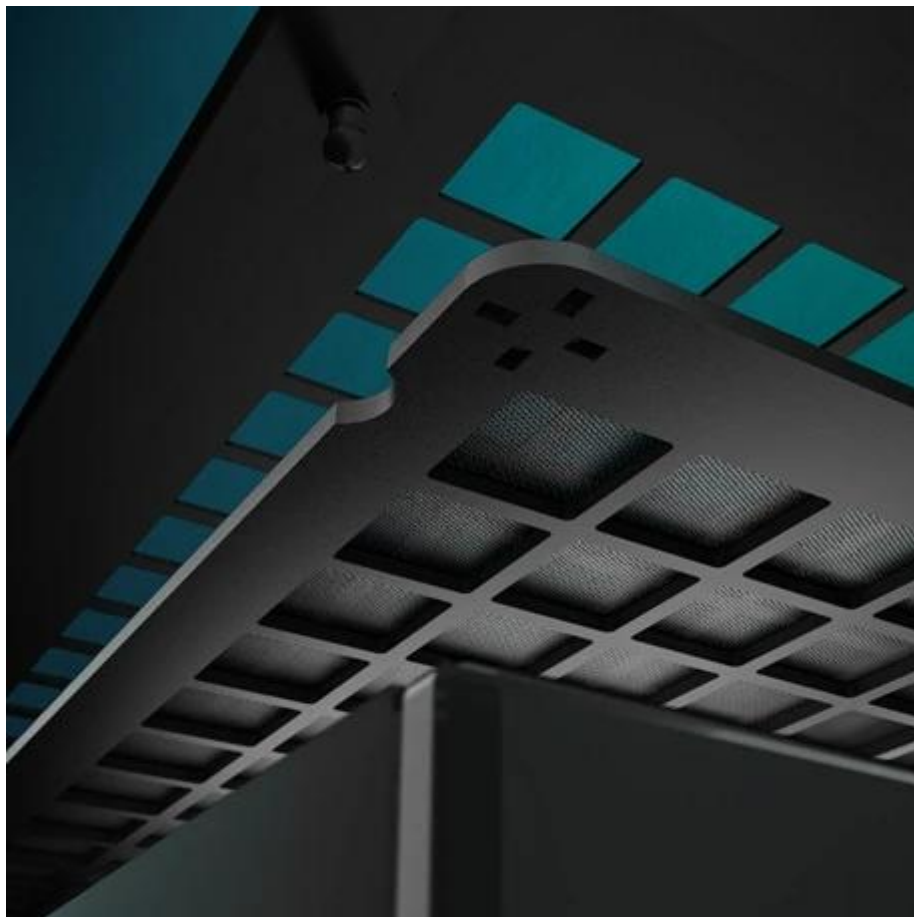

CASARC1050

Part No.:

ACPCC00019A

Záruka:

6 roky / roků

Stav:

Nové zboží

Popis**ARCTIC Xtender VG Mirror - spolehlivý výstavní plac pro PC komponenty**

PC skříň ARCTIC Xtender VG Mirror pro stavbu výkonného systému, který se nebude krčit v nevzhledné krabici.

Prémiová konstrukce poutává na pohled nebo podpora špičkového chlazení jsou jen některé aspekty, kterými si tato počítačová skříň získá pozornost. Skříň **formátu Middle Tower** nabízí dostatek prostoru pro výkonné komponenty a jejich pohodlnou instalaci. Podporuje **základní desky o velikosti až E-ATX** o šířce až 285 mm, **GPU** a efektivní chlazení.

Zrcadlové temperované sklo je elegantní a umožňuje pohled od útroby sestavy. **Decentní odlesky** dodají také patřičný šmrnc.

Skříň ARCTIC Xtender VG Mirror je vybavena **vertikálním držákem GPU s PCIe 4.0 riser** pro velké grafické karty, které se stanou hlavní hvězdou sestavy. O chlazení se stará **5 předinstalovaných A-RGB ventilátorů**, které zajistí masivní **airflow** - potřebné pro moderní a výkonné sestavy, aby komponenty byly v pohodě. Na horním panelu se vyskytují **konektory** pro rychlé připojení periferií.