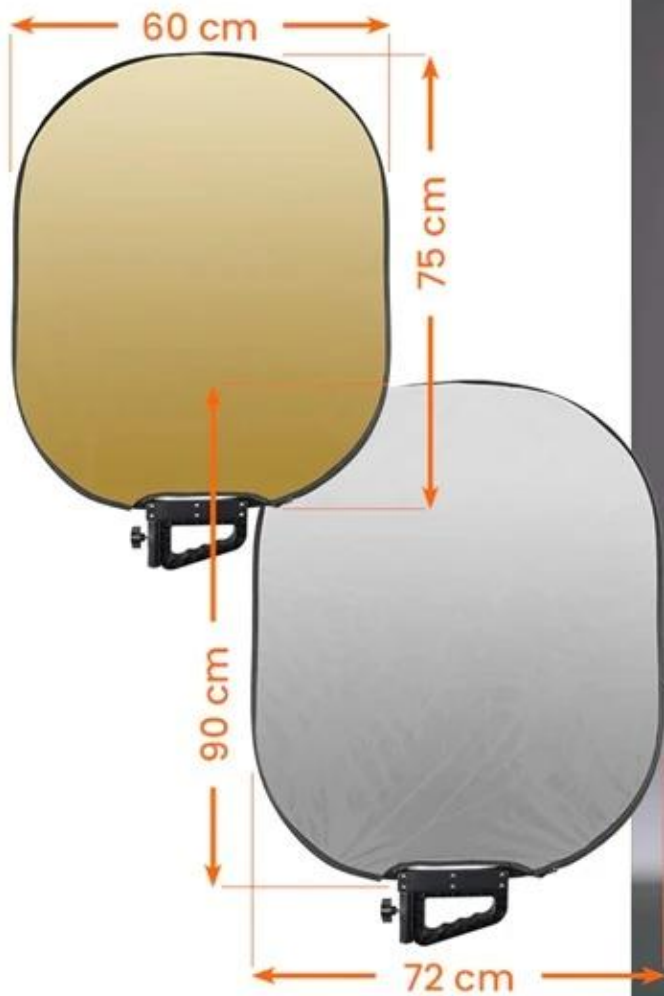

## Rollei Comfort Pro - kreativní pomocník pro správné světlo vždy a všude

**Reflektor Rollei Comfort Pro o rozměrech 72 × 90 cm**, se kterým dosáhnete profesionálních výsledků. Je to lehký a kompaktní pomocník, který vám umožní vytvořit **optimální světelné podmínky** pro fotografování nebo natáčení v ateliéru, na cestách nebo venkovním prostředí. **Reflektor Rollei Comfort Pro** nabízí **pět různých odrazných ploch**, které se hodí pro každou světelnou situaci.

GOLD REFLECTOR

SILVER REFLECTOR

WHITE REFLECTOR

BLACK REFLECTOR

WHITE DIFFUSOR

Umožní vám vytvořit **snímky s teplým nebo kontrastním světlem**, jak si budete přát. Díky **skládacímu designu** se vměstná do brašny a snadno se přenáší. **Integrovaná ergonomická rukojeť** podporuje uchopení bez stativu a je ideální pro fotografování v sólo režimu. Samozřejmostí je **konstrukce z kvalitních materiálů**, které zajišťují odolnou konstrukci a dlouhou životnost i při častém používání.