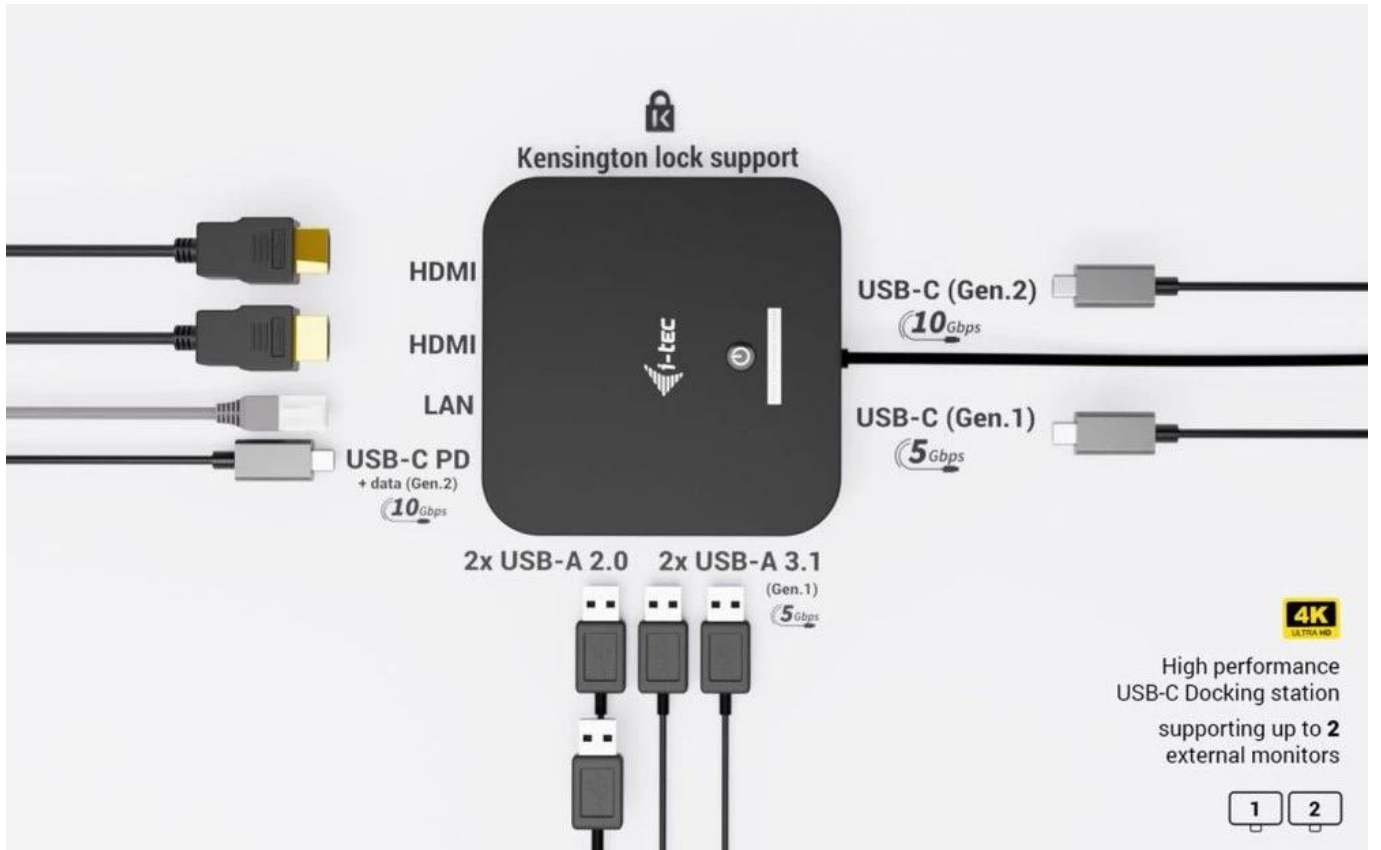

## I-TEC USB-C DUAL HDMI DOCK 100W + NABÍJEČKA

Cena celkem: **3 559 Kč****(bez DPH: 2 941 Kč)**Běžná cena: **3 915 Kč**Ušetříte: **356 Kč**

Kód zboží: DOCTEC0104

Part No.: C31DUALHDMIDPD100

Záruka: 24 měs.

#### I-TEC USB-C Dual HDMI Dock 100 W - připojení bez omezení

**Dokovací stanice I-TEC USB-C Dual HDMI Dock** vám usnadní život s celou řadou zařízení. Umožní rychlou konektivitu periferií, které potřebujete pro efektivní práci v kanceláři, doma na home office nebo třeba v kavárně či knihovně. Skrze USB-C rozhraní proměníte svůj notebook nebo tablet ve výkonné pracovní centrum. Rozmístění kabelů přitom zůstane přehledné a bez chaosu. Stanice **I-TEC USB-C Dual HDMI Dock** toho umí opravdu hodně. Pro připojení monitorů nabízí dvojici portů **HDMI**. Díky tomu rozšíříte svoji pracovní plochu a získáte více místa pro své projekty.

Další konektory v podobě **6 USB portů**, **Gigabit Ethernetu** a **audio konektoru** vám umožní připojit vše, co potřebujete, stabilní síťovou konektivitu i připojení sluchátek nebo reproduktorů – vše pohodlně na jednom místě. Jednotlivé kabely tak máte pod kontrolou a díky **kompaktním rozměrům** zabírá minimum místa a dokovací stanici I-TEC můžete po dokončení práce jednoduše sbalit a vzít s sebou. **Součástí balení je USB-C napájecí adaptér o výkonu 100 W.**

4K  
ULTRA HD

High performance  
USB-C Docking station  
supporting up to 2  
external monitors

1 2