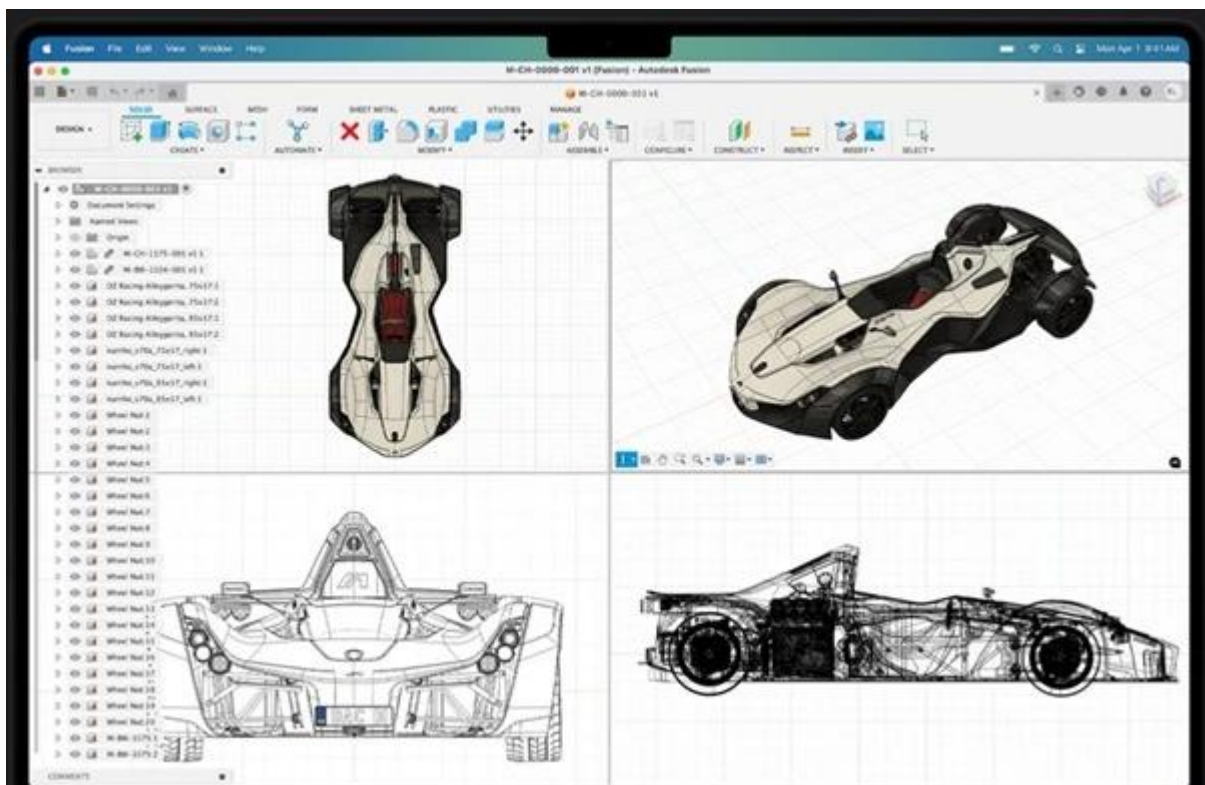

**Popis****Apple MacBook Pro 16 - vezme z gruntu každý projekt na velkém displeji**

Apple MacBook Pro 16 reflektuje všechny požadavky profesionálů. Nová generace špičkového přenosného zařízení drží krok s moderní dobou. Základem výkonu je 14jádrový procesor Apple M4 Pro, který představuje další skok na poli notebooků Apple. Je vyroben moderní technologií a ve spojení s vyspělou architekturou GPU produkuje vyšší výkon při plnění náročných úkolů a velkých projektů. O vizuální výkon se stará grafická karta Apple GPU s 20 jádry. Dynamická mezipaměť svižně reaguje na aktuální výpočetní procesy a optimalizuje výkon GPU při všestranném použití. Uplatní se při činnosti s profi aplikacemi a dalším softwarem, samozřejmostí je také editace nebo hraní her.

## Koukejte na obsah optikou Retiny

Liquid Retina XDR displej disponuje úhlopříčkou 16,2" a nabízí velkou plochu pro sledování obsahu. Extrémní dynamický rozsah (XDR) zafixuje váš zrak mimořádnou reprodukcí detailů, světlých tónů i tmavých oblastí. Produkuje přesné barvy a díky podpoře ProMotion je vhodný pro profesionální zaměření.

## Periferie všech typů, připojte se

Apple MacBook Pro 16 obsahuje bohatou nabídku portů pro připojení rozličného příslušenství a flexibilní pracovní činnost. Umožní vám připojit vysokorychlostní periferie, monitory, paměťové karty apod. Univerzálnost podporuje také dostupná vybavení v čele s 12Mpx Center Stage webkamerou. On-line komunikace doplňuje také trojice mikrofonů a k ozvučení poslouží rovnou 6 reproduktorů. Samozřejmě je přítomen již tradiční Touch ID pro zabezpečení otiskem prstu nebo Force Touch trackpad.