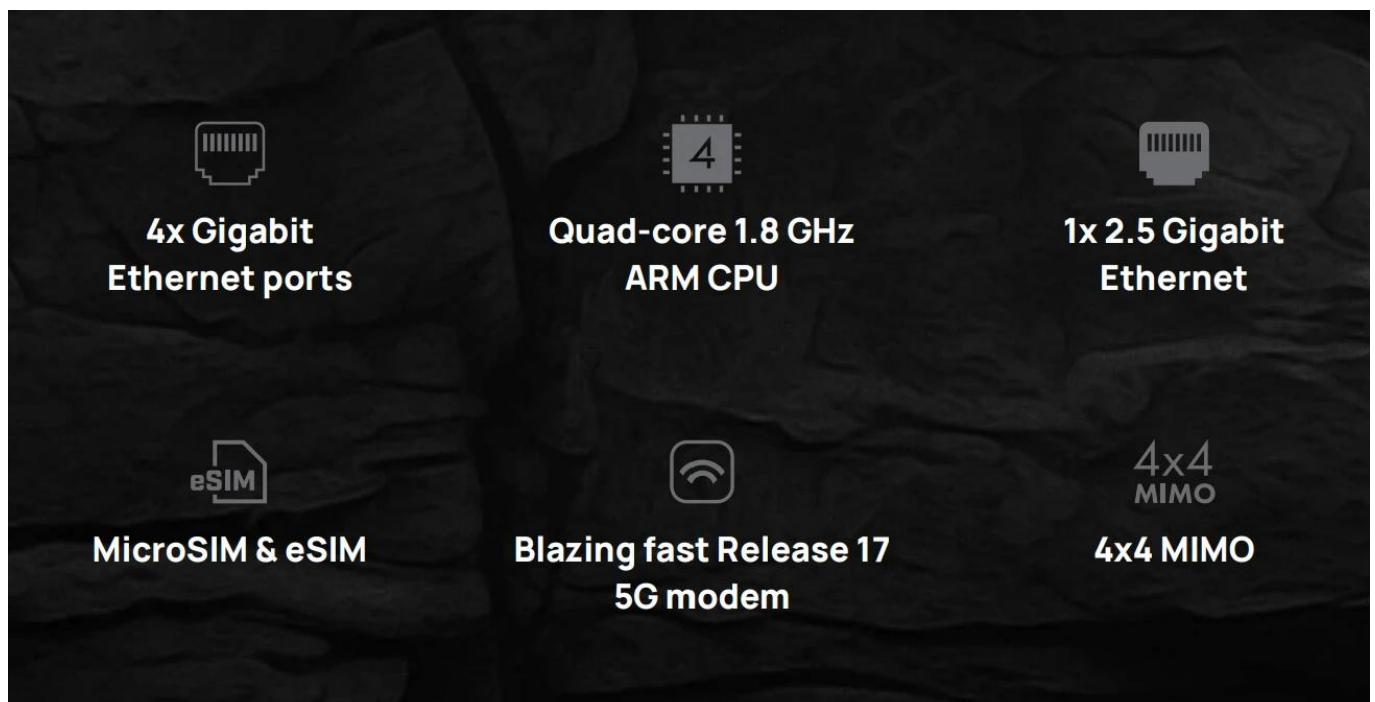

MIKROTIK CHATEAU 5G R17 AX

Cena celkem:	7 429 Kč (bez DPH: 6 140 Kč)
Běžná cena:	8 172 Kč
Ušetříte:	743 Kč
Kód zboží:	NABMKR1219
Part No.:	S53UG+5HaxD2HaxD-TC&RG650E-EU
Záruka:	26 měs.
Stav:	Nové zboží

Popis

MikroTik Chateau 5G R17 ax

Výkonný 5G domácí router s podporou eSIM pro okamžité připojení k internetu.

MikroTik Chateau 5G R17 ax představuje nejnovější generaci 5G routerů s podporou Release 17, který přináší vyšší rychlosti stahování, lepší stabilitu signálu a rychlejší odezvu i v oblastech se slabým pokrytím. Díky integrované **eSIM technologii** se můžete připojit k internetu okamžitě, i když nemáte fyzickou SIM kartu.

Router je vybaven **čtyřjádrovým procesorem ARM** s frekvencí 1,8 GHz, 1 GB RAM a systémem **RouterOS v7**, který nabízí pokročilé možnosti správy sítě. S podporou **4x4 MIMO technologie** a duální **Wi-Fi 6** zajišťuje spolehlivé připojení pro všechna vaše zařízení.

- Nejnovější 5G Release 17 modem s podporou pokročilých agregačních kombinací
- Integrovaná eSIM a micro SIM slot pro flexibilní možnosti připojení