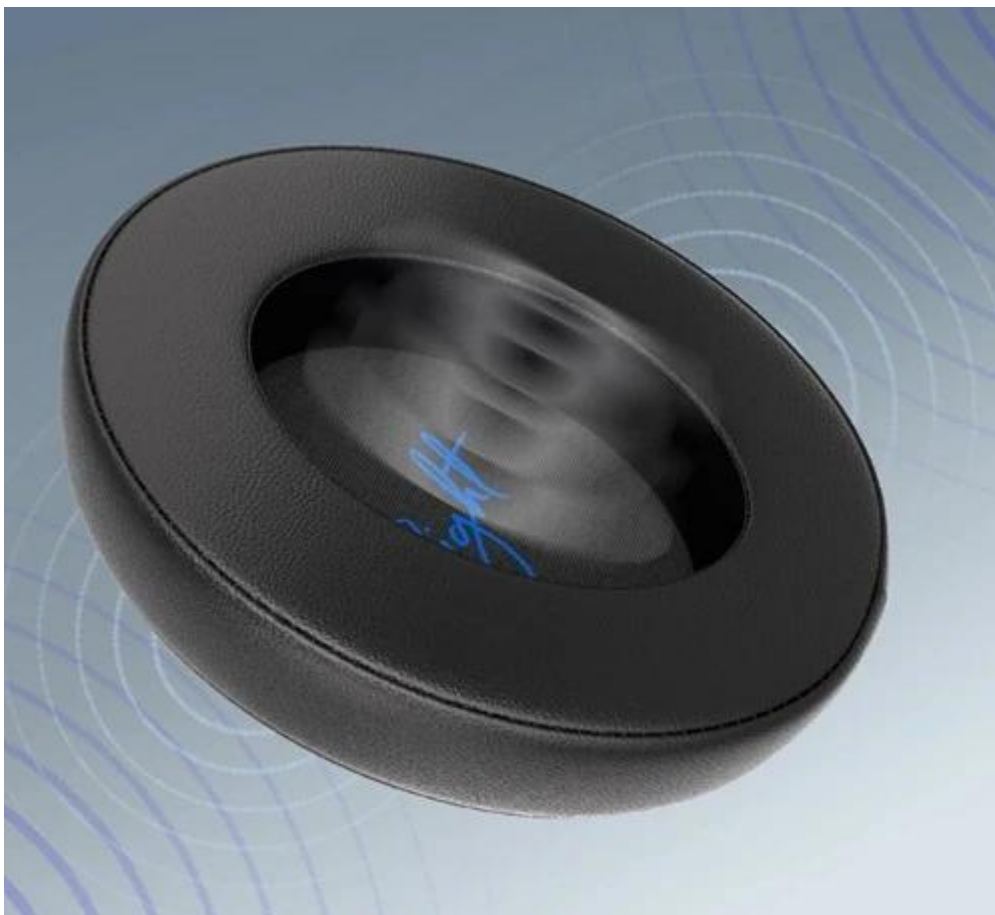

24 měs.

Stav:

Nové zboží

Popis

Endorfy Earpads Leather - luxus pro opravdové audiofilly

Kožené náušníky Endorfy Earpads Leather pro uživatele, kteří neberou kompromisy a spokojí se jen s prémiovou výbavou a komfortem. Náušníky jsou vyrobeny z **kvalitní PU kůže a paměťové pěny**. Díky tomu se optimálně přizpůsobí anatomii hlavy, uší, skvěle padnou a podporují dlouhodobé nošení bez otlaků.

Elegantní **černé provedení s modrými označeními LEFT a RIGHT** dodává sluchátkům moderní vzhled a zároveň usnadňuje jejich správné nasazení. Paměťová pěna se dokonale přizpůsobí tvaru hlavy a uší, čímž zajišťuje optimální tlak a stabilitu během použití.

- Prémiová měkká PU kůže s vysokou odolností proti opotřebení
- Paměťová pěna se přizpůsobí anatomickým rysům uživatele
- Vylepšená zvuková izolace s hlubšími basovými frekvencemi
- Univerzální velikost s rozměry 110 × 90 mm pro širokou kompatibilitu
- Snadná a rychlá instalace díky praktickému montážnímu systému
- Kompatibilní se sluchátky Viro, Viro Plus a Viro Infra
- Stylové modré označení LEFT a RIGHT pro snadnou orientaci