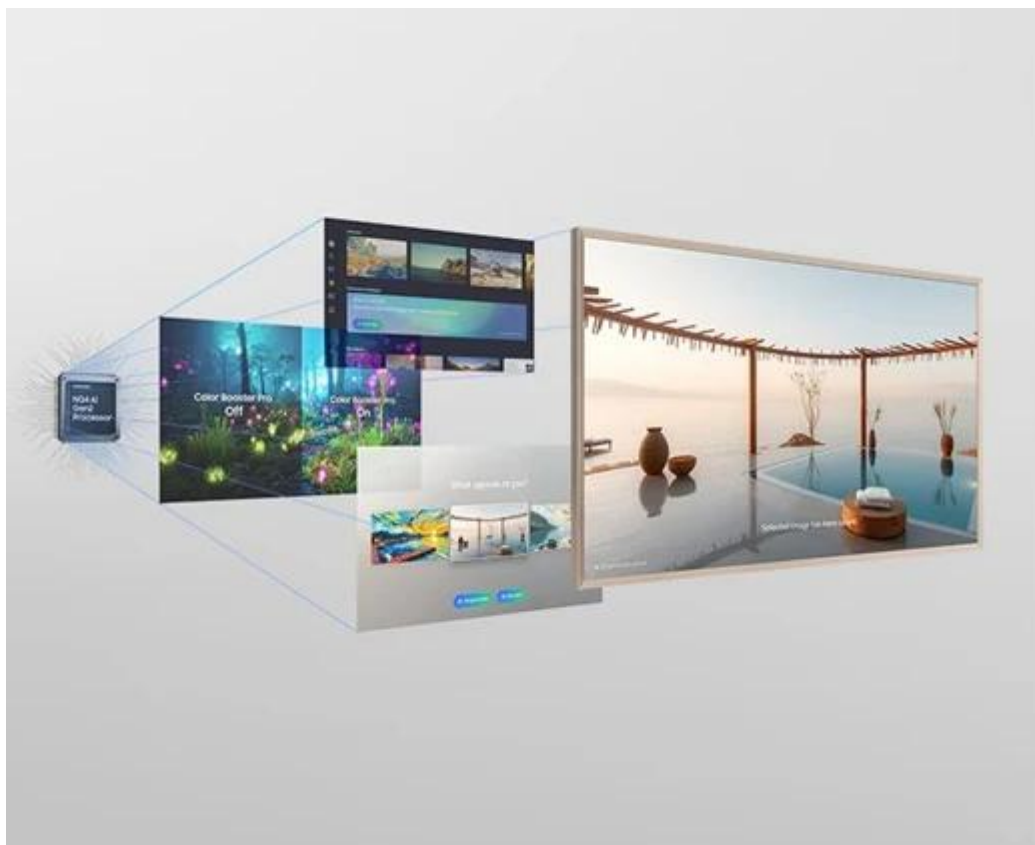

Popis

TV Samsung The Frame QE43LS03F - digitální obraz v obrazu

Samsung The Frame QE43LS03F promění váš obývací pokoj v televizní galerii. **Obrazovka s úhlopříčkou 43 palců** je vyvedena v **provedení obrazového rámu**, díky čemuž dokonale splyne s interiérem. **Unikátní režim Art Mode** promění obrazovku v digitální galerii s přehlídkou uměleckých děl z celého světa nebo vašich fotografií.

Tento model tak spojuje umělecký design s moderními technologiemi a je ideální pro všechny, kteří hledají estetický přesah a výkon. **Samsung The Frame QE43LS03F** je vybaven výkonným **QLED panelem**, který produkuje obraz v ostrém **rozlišení 4K**. Dokáže zachytit každý detail a podpoří špičkovou kvalitu filmů, seriálů, her a dalšího vizuálního obsahu.

Operační systém Tizen přináší funkce **Smart TV**, a to včetně přístupu ke streamovacím službám. S televizorem **Samsung The Frame QE43LS03F** tak multimediální zábava nikdy nekončí.