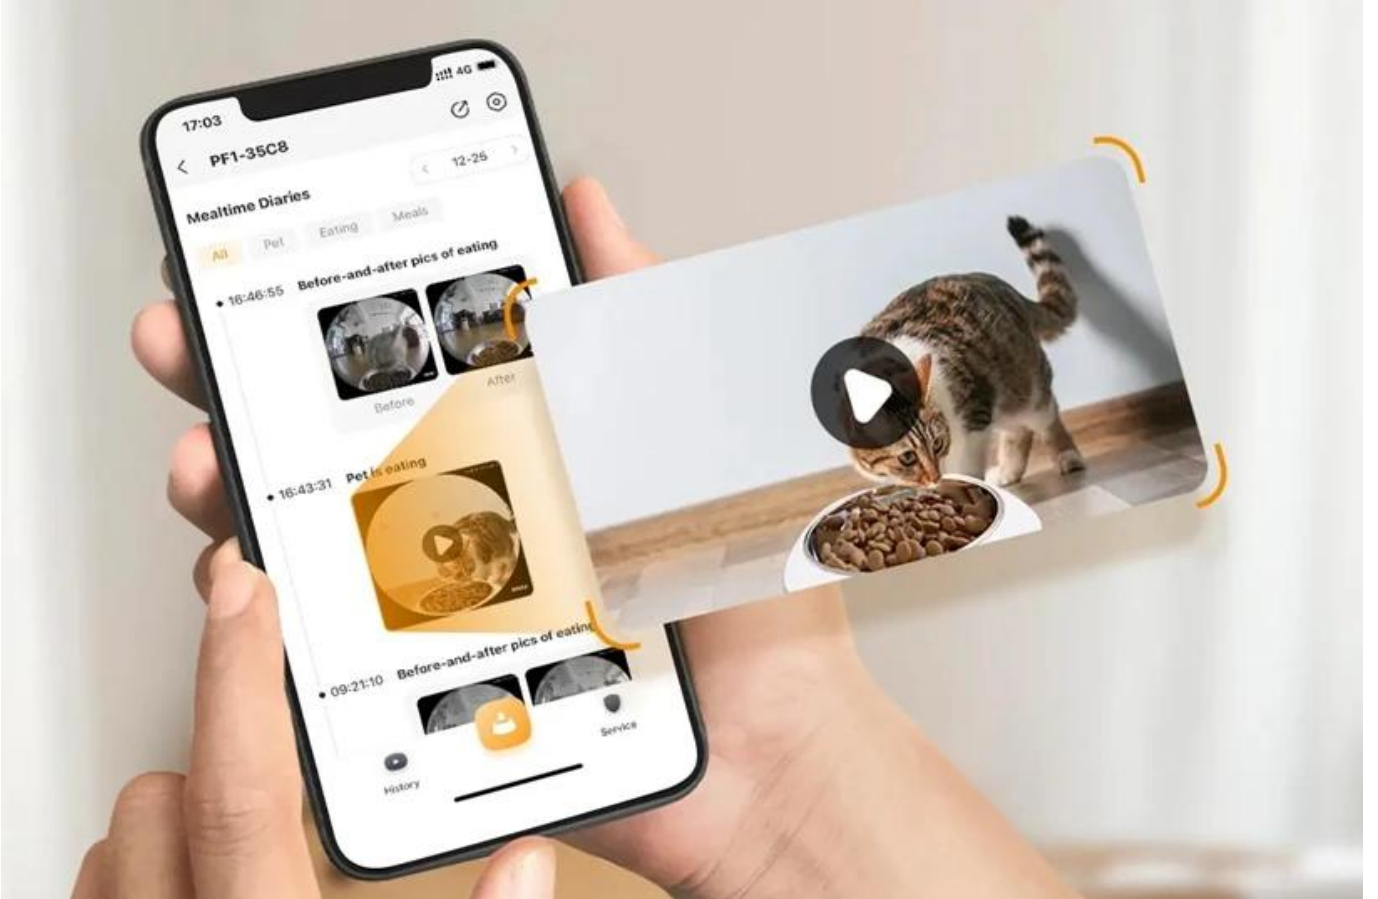

S **chytrým dávkovačem krmiva Imou PF1** bude mít váš chlupáč vždy plnou misku a vy klid na duši. Díky **integrované kameře** můžete svého parťáka sledovat a případně s ním komunikovat odkudkoli přes chytré mobilní zařízení s nainstalovanou **aplikací IMOU Life**.

Ať už jste v práci v kanceláři, na poradě, zkrátka kdekoli mimo domov, vždy máte přehled o tom, co se doma děje, a jestli vám někdo zrovna netrhá vaše oblíbené papuče. Zařízení **Imou PF1** primárně slouží k pravidelnému a dostatečnému dávkování krmiva během celého dne. **Dávkování krmiva dle plánu** zamezí tomu, aby se zvíře přejídalo, jedno nepravidelně nebo vyluxovalo celou misku dřív, než odejdete z domu, a pak nemělo co jíst.

Zabudovaná 2,5K HD kamera s panoramatickým pohledem podporuje také režim nočního vidění, díky čemuž můžete mít dokonalý přehled ve dne i v noci. Díky podpoře **obousměrné komunikace**, uslyšíte, když váš pes nebo kočka tropí nějakou neplechu. Mezi další praktické funkce patří například upozornění na zůstatek jídla v misce a možnost **ovládání přes mobilní aplikace** ve vašem telefonu.

Imou PF1

Imou PF1 je **chytrý dávkovač krmiva s vestavěnou kamerou**, který umožňuje kompletní dohled nad mazlíčkem včetně sledování příjmu potravy. Díky **360°** rybímu oku můžete vidět panoramatický pohled v rozlišení **2,5K HD** včetně celé misky s jídlem. **AI detekce** mazlíčků a detekce krmení vám pomůže zachytit jejich stravovací návyky. Režim inteligentního dávkování zabraňuje plýtvání jídlem tím, že před plánovaným krmením detekuje, zda v misce zůstalo nějaké jídlo. Ovládání a plánování krmení probíhá přes aplikaci **IMOU Life**. Zařízení také umožňuje zálohování videí do **cloudu** a funguje i při výpadku proudu díky **záložnímu napájení**.