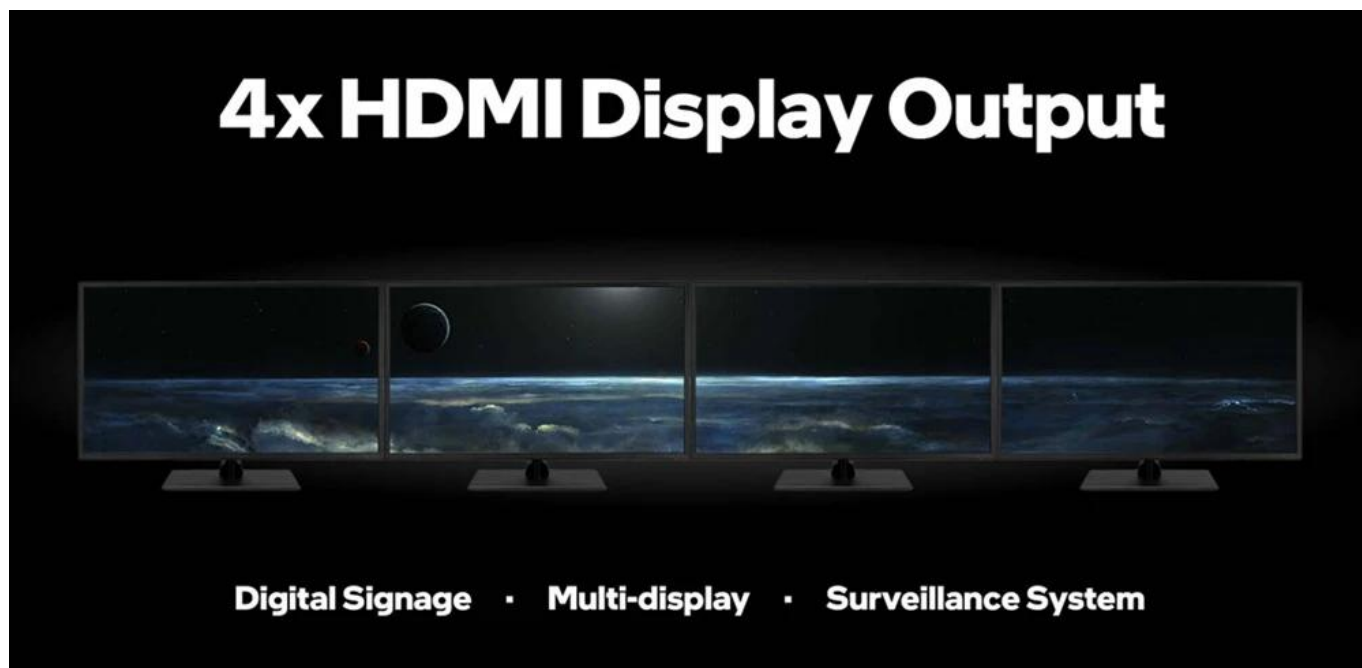

dostatečná kapacita pro každodenní práci s firemními grafickými aplikacemi, sledování a přehrávání multimédií, případně lehké a občasně hraní her nebo retro gaming.

SPARKLE Intel® Arc™ A310 Omni View (SA310F-4G)

Energeticky úsporná grafická karta s čtyřmi HDMI výstupy pro multimediální a kancelářské použití.

SPARKLE Intel® Arc™ A310 Omni View je grafická karta s **exkluzivním 50W designem**, který snižuje spotřebu energie z běžných 75 W na pouhých 50 W. Díky tomu nabízí vynikající poměr výkonu a energetické účinnosti při nižší produkci tepla.

Karta je vybavena **4 GB paměti GDDR6** a jedinečnou konfigurací se **čtyřmi HDMI porty**, což ji předurčuje pro použití v multi-monitorových sestavách, digitálním značení nebo kancelářských pracovištích. Kompaktní **jednoslotové provedení** s jedním ventilátorem umožňuje instalaci i do menších skříní.

- Nízká spotřeba energie 50 W (TBP) pro efektivní provoz
- Čtyři HDMI 2.0b porty s podporou rozlišení až 4096 × 2160 při 60 Hz
- Kompaktní jednoslotový design s jedním ventilátorem
- 6 Xe jader a 6 jednotek Ray Tracing pro akceleraci grafiky
- Podpora DirectX 12 Ultimate, Vulkan 1.3 a OpenGL 4.6
- Hardwarová akcelerace kódování a dekódování formátu AV1
- Technologie Intel Deep Link pro optimalizaci výkonu
- Podpora adaptivního synchronizačního režimu (Adaptive Sync)
- Kompatibilita s Windows 11, Windows 10 a Ubuntu 22.04

Čtyři HDMI výstupy

Karta nabízí čtyři HDMI 2.0b porty, které podporují rozlišení až 4096 × 2160 pixelů při obnovovací frekvenci 60 Hz. Tato konfigurace je ideální pro připojení více monitorů současně bez nutnosti použití adaptérů.

Exkluzivní 50W design

Na rozdíl od standardních modelů s TBP 75 W přichází SPARKLE s optimalizovaným designem, který snižuje spotřebu energie na pouhých 50 W. Výsledkem je nižší produkce tepla a vyšší energetická účinnost při zachování dobrého výkonu.

Pokročilé technologie Intel

Grafická karta podporuje technologie Intel Deep Link včetně Hyper Compute, Hyper Encode a Stream Assist, které optimalizují spolupráci mezi procesorem a grafickou kartou pro lepší výkon při výpočtech, kódování videa a streamování.

Hardwarová akcelerace multimédií

Podpora hardwarového kódování a dekódování formátu AV1, stejně jako dekódování VP9, zajišťuje plynulé přehrávání videí ve vysokém rozlišení při minimálním zatížení procesoru.