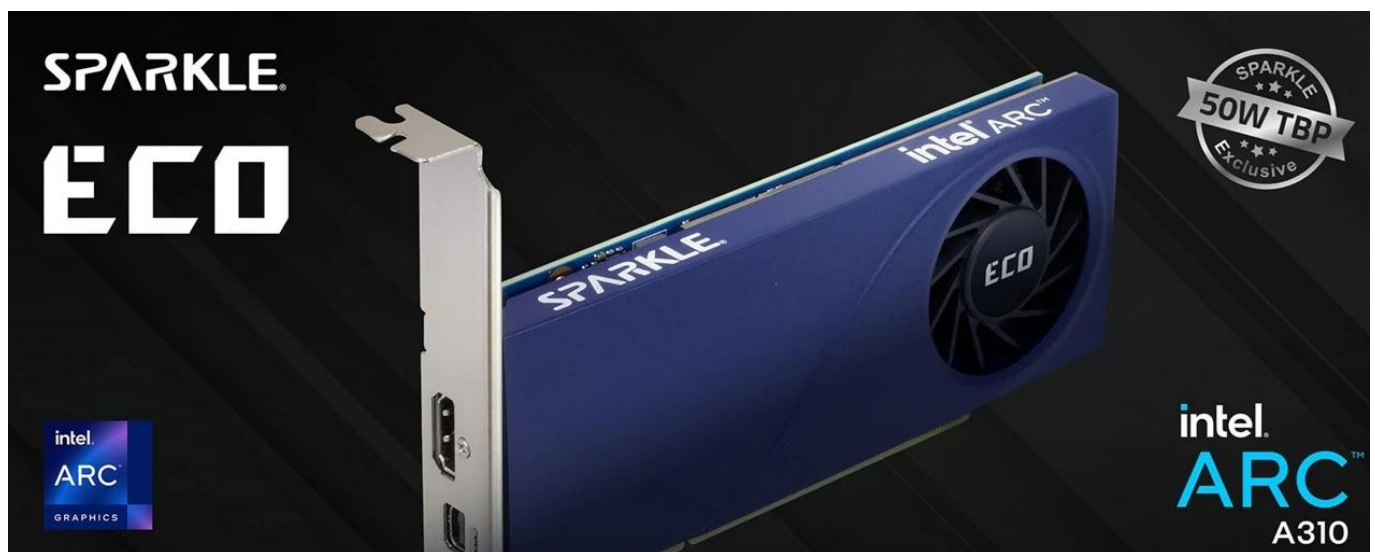

SPARKLE INTEL ARC A310 ECO 4GB (SA310C-4G)

Cena celkem:	3 364 Kč (bez DPH: 2 781 Kč)
Běžná cena:	3 701 Kč
Ušetříte:	336 Kč
Kód zboží:	VGASPA0002
Part No.:	SA310C-4G
Záruka:	36 měs.
Stav:	Nové zboží

Popis

Sparkle Intel Arc A310 ECO - tichá, úsporná, a přesto moderní grafika

Kompaktní grafická karta Sparkle Intel Arc A310 ECO, která vás i přes svoje rozměry dokáže velmi příjemně překvapit výkonem. Je navržena do úsporných PC sestav, ale přesto si poradí s moderními výzvami. Disponuje **4 GB paměti typu GDDR6**, které jsou ideální pro kancelářské práce, multimediální zábavu, a to včetně nenáročného hraní her.

Nízký profil není jen praktický, ale díky **ECO edici** také vede k **nižší spotřebě energie pouhých 50 W**. V praxi se tak jedná o ideální volbu do malých PC skříní, u kterých hraje prim tichý provoz. **Jednoslotový design** disponuje **ventilátorem a chladičem**, takže i přes úsporu místa zvládne potřebný výkon a aktivity v podobě streamování, úpravy videa a chod dalšího grafického softwaru.

SPARKLE Intel Arc A310 ECO (SA310C-4G)

Úsporná grafická karta s nízkoprofilovým designem a sníženou spotřebou energie.

SPARKLE Intel Arc A310 ECO je exkluzivní varianta grafické karty s **redukovanou spotřebou ze 75 W na pouhých 50 W**, což přináší výrazně nižší tepelné vyzařování a vyšší energetickou účinnost. Díky nízké spotřebě využívá pouze **jednoslotový design s jedním ventilátorem** v nízkoprofilovém provedení, což ji předurčuje pro kompaktní počítačové sestavy.