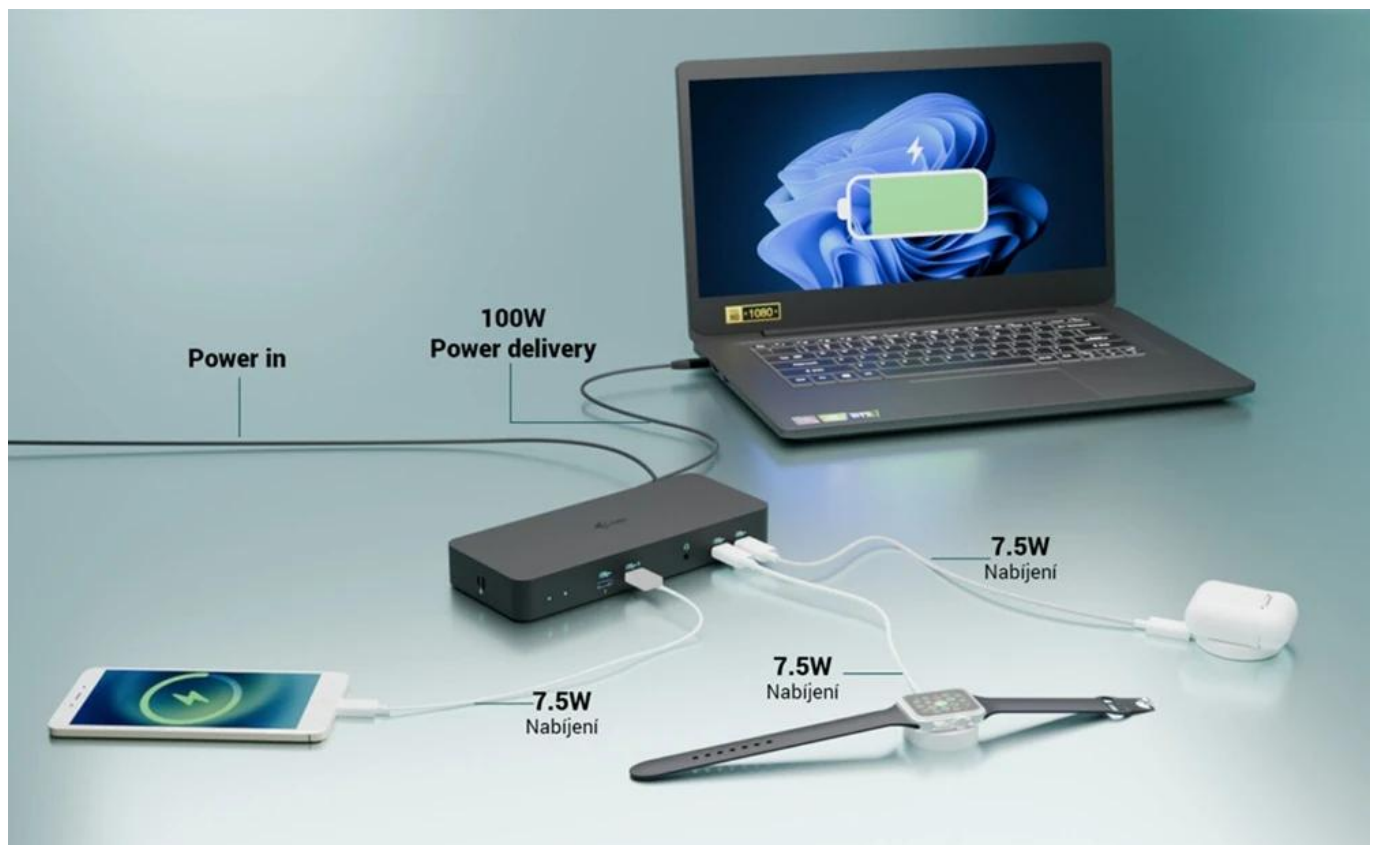

**Popis****Dokovací stanice pro profesionály i-tec USB-C Intelligent**

**Dokovací stanice i-tec USB-C Intelligent**, se kterou zavládne na vašem pracovišti řád a pořádek. Díky rozhraní USB-C je kompatibilní se všemi moderními notebooky vybavenými **porty USB-C, USB4 nebo Thunderbolt 3/4/5**. Umožní vám připojit **až trojici externích monitorů**, takže pracovní plocha dosáhne impozantních rozměrů. Jeden monitor na tabulky, druhý na aplikace a třetí na přehrávání multimédií nebo videohovory? Žádný problém. **Inteligentní gigabitový Ethernet RJ-45** umožní rychlé a stabilní připojení k internetu, takže dění na internetu nebo síťové funkce máte pod kontrolou. Dále nabízí také podporu vzdálené správy, čili IT administrátoři spravovat **dok i-tec USB-C Intelligent** odkudkoliv.

## I-TEC USB-C Intelligent Triple Display Docking Station

**Výkonná dokovací stanice s podporou až tří externích monitorů s možností plnohodnotné vzdálené správy.**

Tato pokročilá dokovací stanice představuje revoluci v dokovacích technologiích díky integrovaným funkcím vzdálené správy. S dedikovaným LAN portem mohou IT administrátoři spravovat dok odkudkoliv - dokonce až na úroveň jednotlivých portů. Software pro vzdálenou správu je dostupný jako volitelné rozšíření, prodává se samostatně. Správa funguje i bez připojení k hostitelskému zařízení, stačí pouze napájení a připojení k firemní síti.