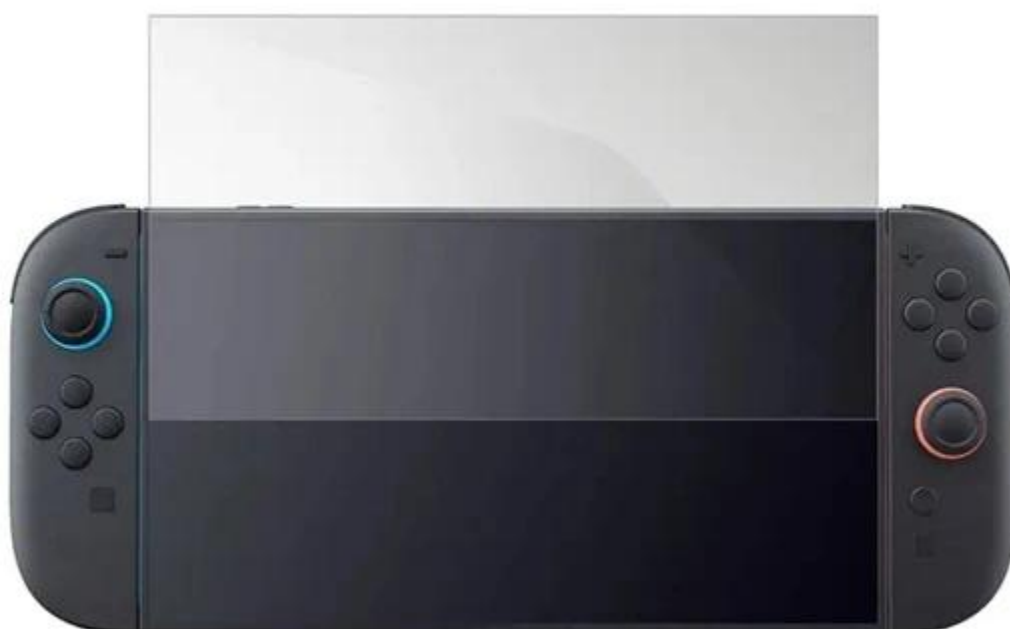

SUBSONIC BY SUPERDRIVE FÓLIE PRO SWITCH 2

Cena celkem:

212 Kč
(bez DPH: 175 Kč)

Běžná cena:

234 Kč

Ušetříte:

21 Kč

Kód zboží:

SUBSONIC by SUPERDRIVE fólie pro Switch 2 - nový level proti poškrábání

Nenechte svoji herní **konzoli Nintendo Switch 2** napospas upatlaným prstům, škrábancům nebo nečekaným testům odolnosti a chraňte displej **tvrzeným sklem SUBSONIC by SUPERDRIVE**, speciálně navrženým pro Switch 2. **Tvrzené sklo 9H** je navrženo tak, aby pohltilo nárazy a chrání displej před poškrábáním ostrými předměty, jako jsou například klíče. Při nárazu se fólie roztříští na malé neostře částičky, díky čemuž je obrazovka primárně **chráněna před poškozením**.

Povrchová úprava je odolná nejen proti škrábancům, ale také prachu. **Instalace je snadná** a podporuje snadné přilnutí k povrchu bez nevzhledných bublin. **SUBSONIC by SUPERDRIVE fólie pro Switch 2** zvýší ochranu displeje a udělá z něj neviditelnou neprůchozí bariéru. Mimořádně tenká fólie dosahuje **tloušťky pouhých 0,24 mm**, díky čemuž je dokonale průhledná a každý pixel oblíbené hry si užijete bez zkráslení.