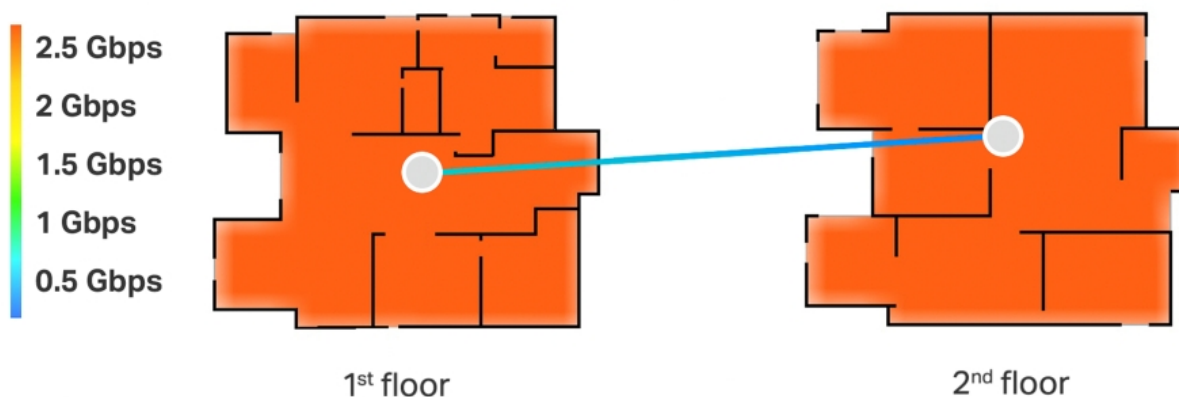

Wi-Fi 7
Třípásmová Wi-Fi 7 síť
s rychlostí až **9214 Mb/s**

- Plynulé přepínání mezi jednotkami řízené AI
- Šířka pásma až 320 MHz
- Multi-Link Operation
- 4K-QAM

Opravdová **multigigabitová** Wi-Fi mesh síť pro celou domácnost

Kombinované bezdrátové a kabelové zpětné připojení

TP-Link HomeShield

Špičkové **2.5G** kabelové a bezdrátové připojení

Připojení více než **200** zařízení

Multigigabitové připojení v celé domácnosti

S Deco BE65 bude většina plochy domu pokryta rychlostí připojení 2,5 Gb/s, na okrajích domu se rychlost připojení bude pohybovat okolo 2 Gb/s.

2.5 Gbps Wired Backhaul

4,600 sq. ft. | 2 Floors | 5 Bedrooms

Tested with 2×2 MLO-compatible clients

Rychlé 2,5 Gb/s kabelové připojení a USB 3.0