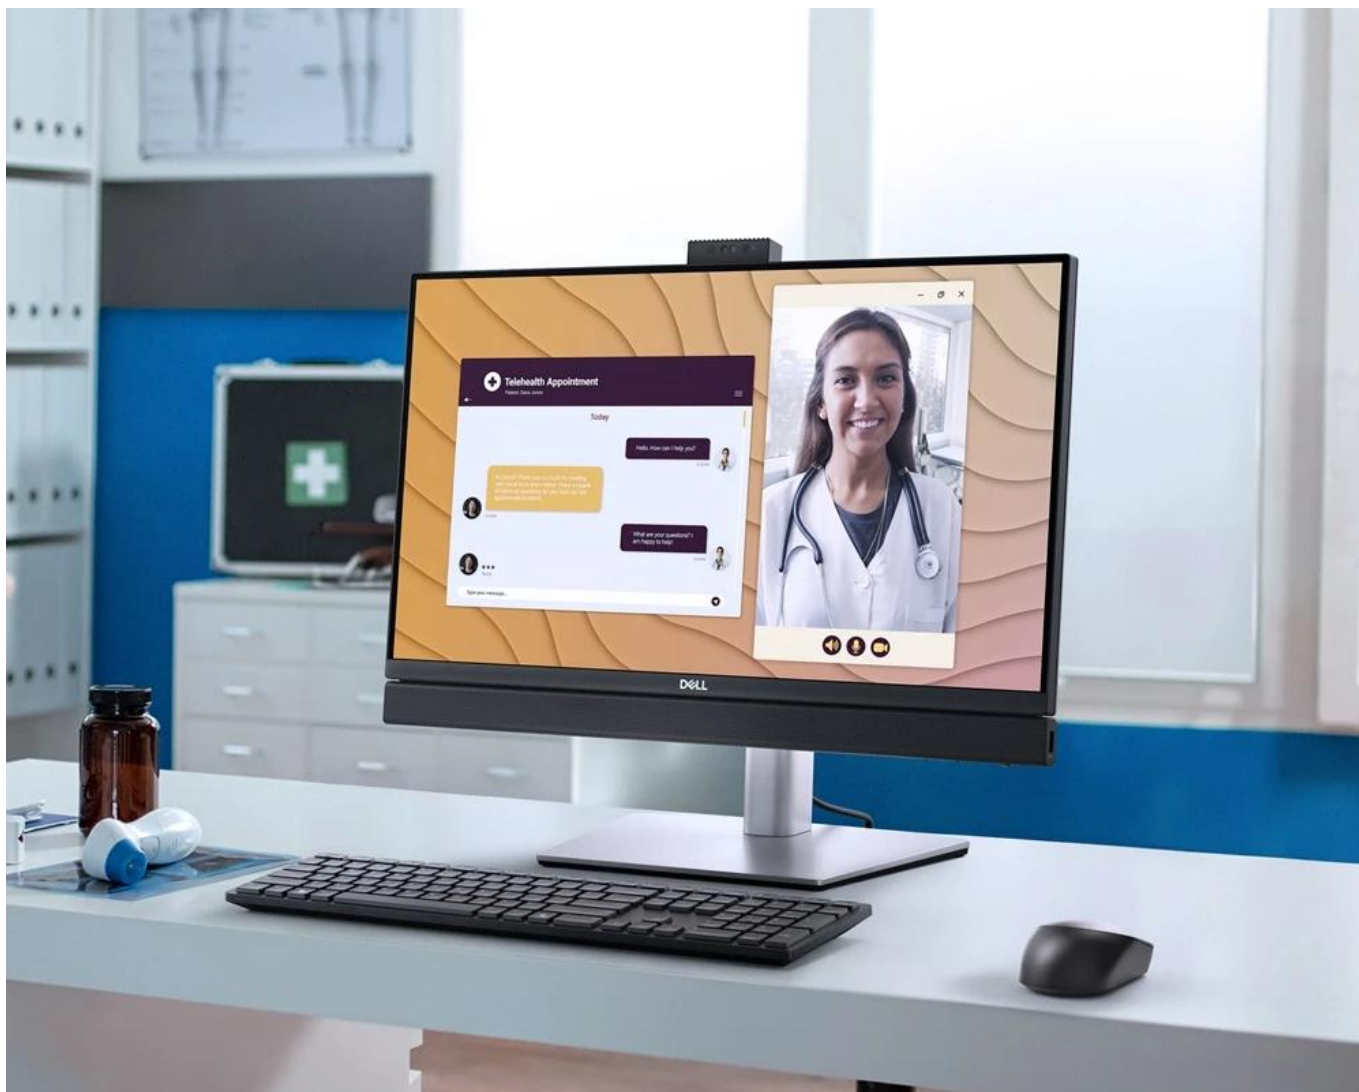

Popis

PC Dell Pro 24 AIO QC24250 Touch - vše v jednom monitoru

Stolní počítač Dell Pro 24 AIO QC24250 Touch v sobě kombinuje eleganci, praktický design a výkon, navíc okořeněný umělou inteligencí. Nabízí vše, co potřebujete pro snadnější pracovní život, efektivní plnění úkolů i každodenní multimediální zábavu. **All-in-One počítač Dell Pro 24 AIO QC24250 Touch** díky své konstrukci integruje všechny komponenty do jednoho monitoru.

Výrazně tak **šetří místo na vašem stole**, kde se nepovalují další nadbytečné kabely. Nevzhlednou bednu pod stolem nahradí stylový a štíhlý monitor, který vám umožní plné nasazení bez kompromisů. Počítač **Dell Pro 24 AIO QC24250 Touch** disponuje **procesorem Intel Core Ultra 7**, který zvládne kancelářskou práci i provoz moderního softwaru. Ve spojení se **16GB RAM DDR5** si poradí i s pořádnou dávkou **multitaskingu** a šlape plynule i při vysoké zátěži a s celou řadou aplikací běžících současně.

Dell Pro 24 AIO QC24250

Výkonný All-in-One počítač s procesorem Intel Core Ultra a dotykovou obrazovkou pro profesionální využití.

Dell Pro 24 All-in-One představuje kompletní pracovní stanici navrženou pro maximální produktivitu v moderním pracovním prostředí. Srdcem systému je **Intel® Core™ Ultra 7 265** procesor s 20 jádry a taktovací frekvencí až 5,3 GHz, který je doplněn o **Neural Processing Unit (NPU)** s výkonem 13 TOPS pro efektivní zpracování AI úloh.

Zařízení nabízí **dotykovou obrazovku** pro intuitivní ovládání a **FHD HDR kameru** zajišťující vynikající kvalitu obrazu při videokonferencích. S operačním systémem **Windows 11 Pro**, operační pamětí **16 GB DDR5** a rychlým **512GB SSD** diskem poskytuje vše potřebné pro plynulý chod náročných aplikací a multitasking. Výškově nastavitelný stojan umožňuje přizpůsobit pozici monitoru pro maximální ergonomii při dlouhodobém používání.