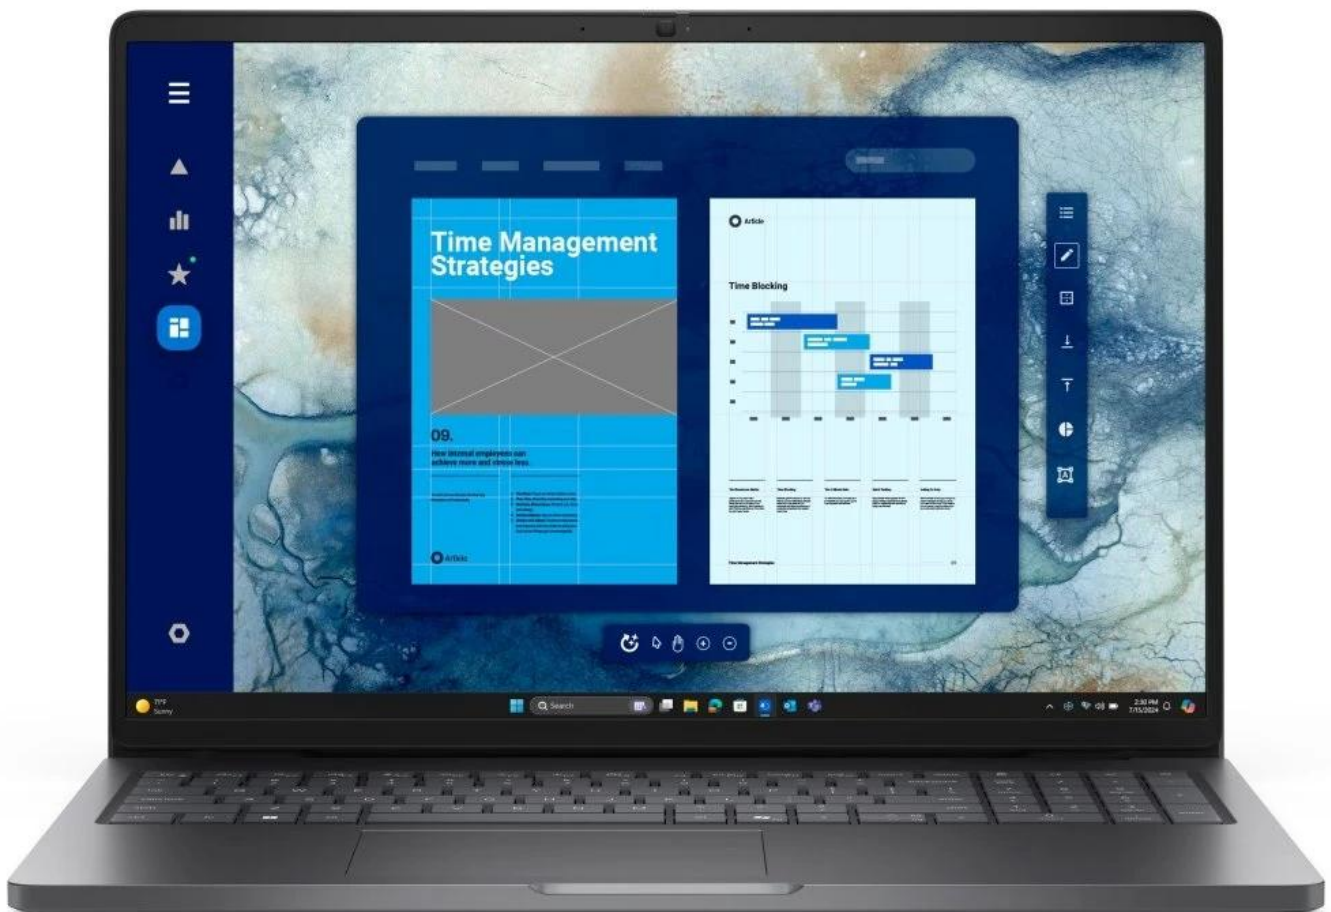

### Dell Pro 16 PC16250 - připraveni na moderní AI?

**Notebook Dell Pro 16 PC16250** je spolehlivý pracant, se kterým ke svým projektům a úkolům přidáte také špetku originality umělé inteligence. Tento model je vybaven **procesorem Intel Core 5 120U**, který zvládne všechny PC činnosti moderní doby. CPU spolu s **nadstandardní 16GB RAM DDR5** zajistí spolehlivý provoz toho nejnáročnějšího softwaru i multitasking a postará se nejen o práci, ale také zábavu.

**Displej s úhlopříčkou 16 palců** nabízí plochu pro komfortní zobrazení aplikací, tabulek, dokumentů a samozřejmě digitálních multimédií. **Full HD+ rozlišení** produkuje jasný a ostrý obraz, který je dokonale čitelný i díky antireflexní úpravě.

## Microsoft Copilot - váš tvůrčí asistent

Jednoduchý a snadno použitelný **AI nástroj Copilot** vám pomůže s každým úkolem. Tato **umělá inteligence** dokáže zpracovat velké množství informací a vytvořit vstupní podklady, rešerše, celý projekt nebo jen jeho část, a spoustu dalšího. Stiskem jediné klávesy na klávesnici spustíte pomocníka, který vám vždy přijde na pomoc, ať už hledáte informaci, inspiraci nebo návrh řešení. Co umí? Odpovídat na otázky, **psát, tvořit obrázky a generovat** další obsah podle toho, co si přejete.

procesorem **Intel® Core™ 5 120U** s maximálním taktem až 5,0 GHz. Nabízí velkorysý **16" Full HD+ displej** s rozlišením 1920 × 1200 pixelů, antireflexní úpravou a jasem 300 nitů, který poskytuje o 10 % větší zobrazovací plochu díky poměru stran 16 : 10.