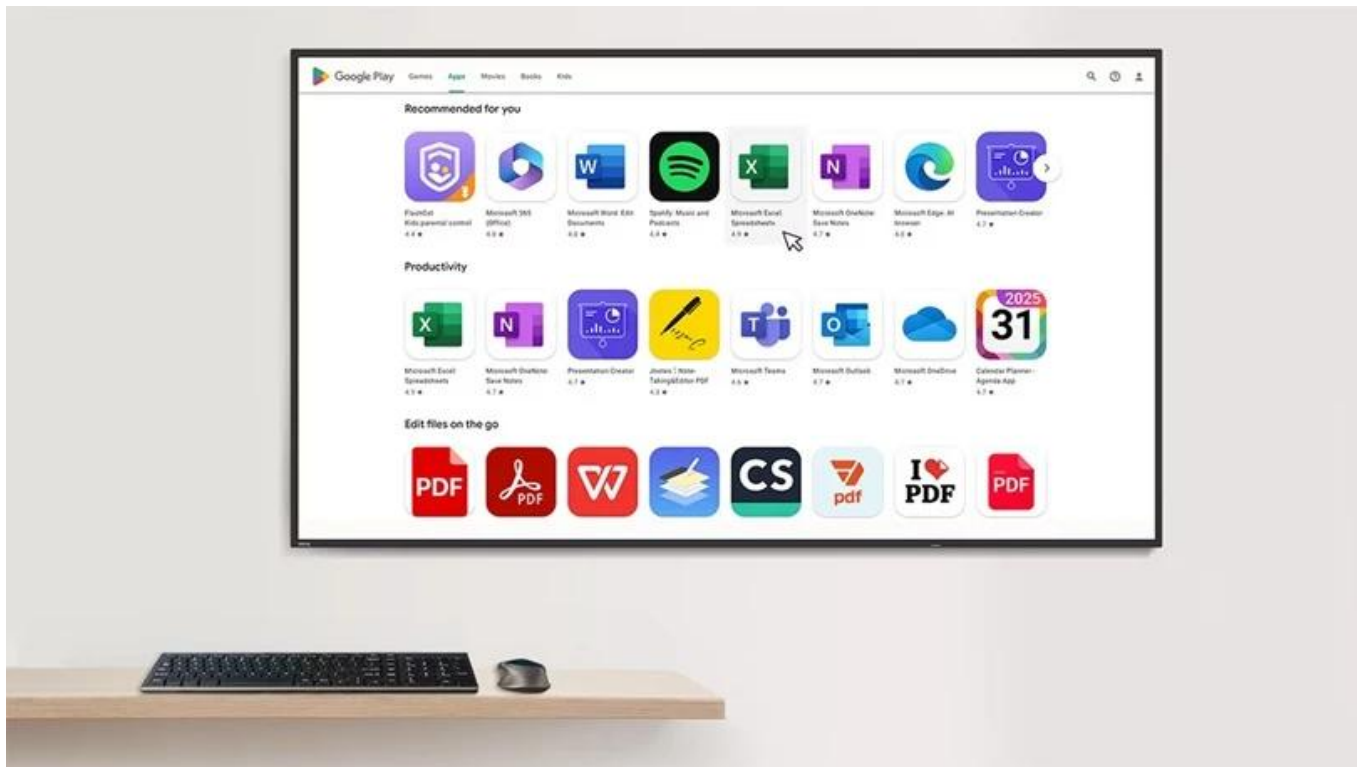

Popis

BenQ SL4304 - prezentace ožijí v přesných barvách

Digitální panel BenQ SL4304 pro prezentace a předávání informací na **displeji s úhlopříčkou 43"**. Vyznačuje se profesionálním vykreslením a podáním barev, které divákům, klientům nebo studentům vytřou zrak. Tento model splňuje **certifikace Pantone Validated** a **Pantone SkinTone Validated**, takže veškeré barvy jsou reprodukovány s **99% pokrytím barevného prostoru sRGB**.

Ve spojení s ultra **jemným rozlišením obrazu 4K** vypadá každý zobrazený detail přesně tak, jak má. Mimořádně věrné zobrazení včetně barev je ideální pro grafiky, designéry, všechny náročné uživatele a diváky, kteří si potrpí na dokonalost.

Díky **antireflexnímu povrchu** a **jasu 500 nitů** je obsah na **panelu BenQ SL4304** skvěle viditelný a čitelný i v osvětlených prostorách.

Mezi další přednosti patří **certifikace Google EDLA**, díky které získáte přístup k ekosystému Googlu a aplikacím v obchodě Google Play. Funkce digitálního panelu BenQ SL4304 zahrnují speciální režimy zobrazení - **M-Book Mode** pro přesné barvy MacBooku, **Sketch Mode** pro umělce nebo **Cinema Mode** pro fanoušky filmů a videí.

BenQ SL4304

Profesionální informační displej s certifikací Pantone Validated a Google EDLA pro dokonalou reprodukci barev a snadnou správu obsahu.

BenQ SL04 představuje první řadu informačních displejů na světě s certifikací **Pantone Validated** a **Pantone SkinTone Validated**, která přináší věrnou reprodukci barev s **99% pokrytím barevného prostoru sRGB**. Díky **Google EDLA certifikaci** získáte **přístup k obchodu Google Play** a plnohodnotným Google službám, které usnadňují správu obsahu a komunikaci ve školách, firmách i veřejných prostorách.