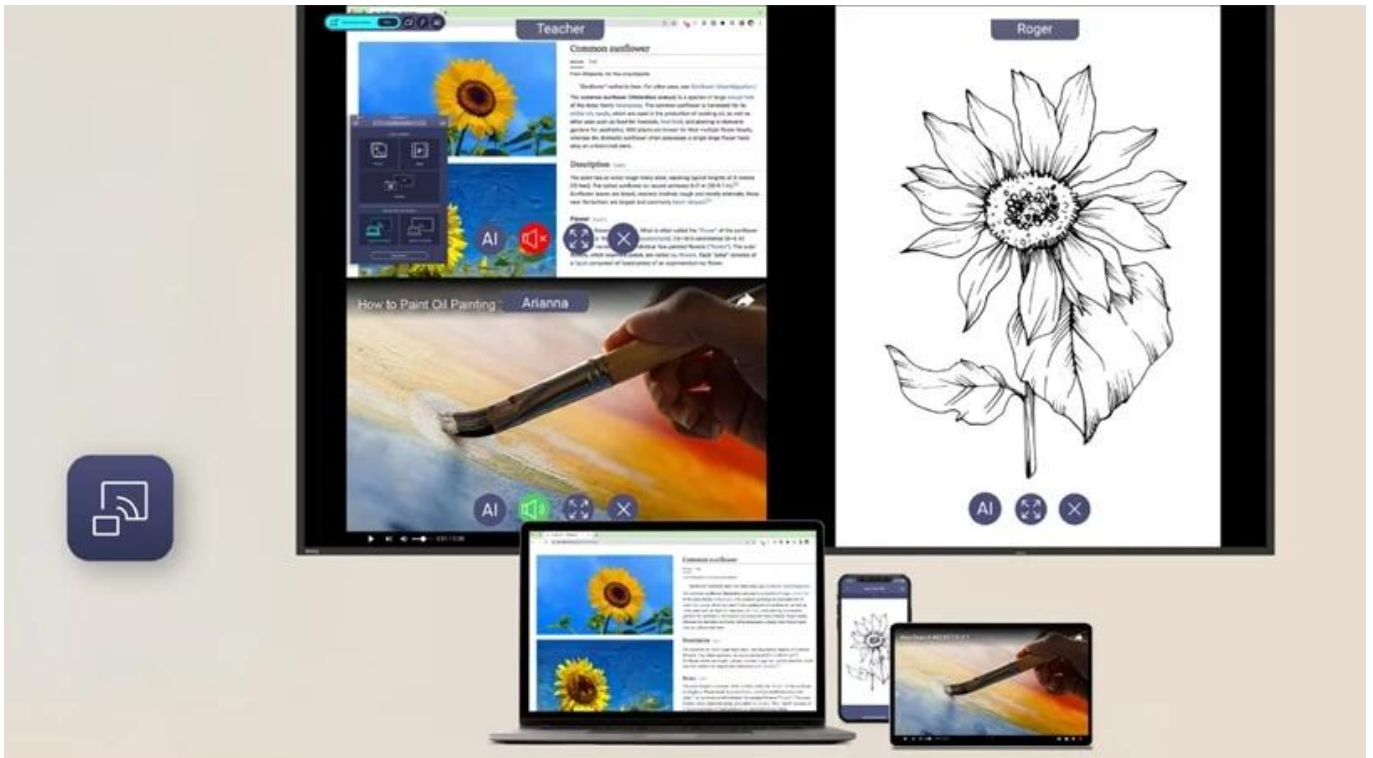

Popis

BenQ SL4304 - prezentace ožijí v přesných barvách

Digitální panel BenQ SL4304 pro prezentace a předávání informací na **displeji s úhlopříčkou 43"**. Vyznačuje se profesionálním vykreslením a podáním barev, které divákům, klientům nebo studentům vytřou zrak. Tento model splňuje **certifikace Pantone Validated** a **Pantone SkinTone Validated**, takže veškeré barvy jsou reprodukovány s **99% pokrytím barevného prostoru sRGB**.

Ve spojení s ultra **jemným rozlišením obrazu 4K** vypadá každý zobrazený detail přesně tak, jak má. Mimořádně věrné zobrazení včetně barev je ideální pro grafiky, designéry, všechny náročné uživatele a diváky, kteří si potrpí na dokonalost.

Díky **antireflexnímu povrchu** a **jasu 500 nitů** je obsah na **panelu BenQ SL4304** skvěle viditelný a čitelný i v osvětlených prostorách.

Mezi další přednosti patří **certifikace Google EDLA**, díky které získáte přístup k ekosystému Googlu a aplikacím v obchodě Google Play. Funkce digitálního panelu BenQ SL4304 zahrnují speciální režimy zobrazení - **M-Book Mode** pro přesné barvy MacBooku, **Sketch Mode** pro umělce nebo **Cinema Mode** pro fanoušky filmů a videí.

BenQ SL4304

Profesionální informační displej s certifikací Pantone Validated a Google EDLA pro dokonalou reprodukci barev a snadnou správu obsahu.

BenQ SL04 představuje první řadu informačních displejů na světě s certifikací **Pantone Validated** a **Pantone SkinTone Validated**, která přináší věrnou reprodukci barev s **99% pokrytím barevného prostoru sRGB**. Díky **Google EDLA certifikaci** získáte **přístup k obchodu Google Play** a plnohodnotným Google službám, které usnadňují správu obsahu a komunikaci ve školách, firmách i veřejných prostorách.