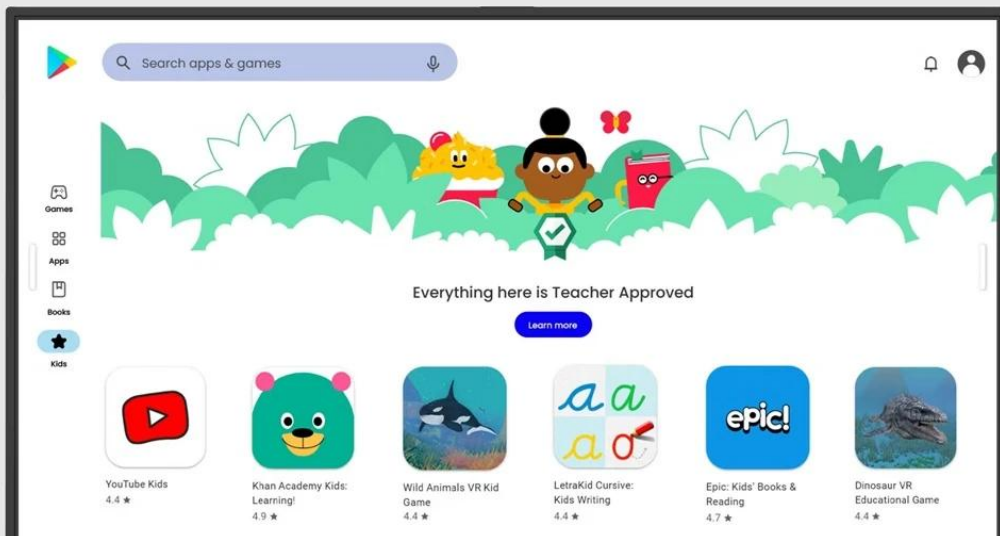

Popis

BenQ SL4304 - prezentace ožijí v přesných barvách

Digitální panel BenQ SL4304 pro prezentace a předávání informací na **displeji s úhlopříčkou 43"**. Vyznačuje se profesionálním vykreslením a podáním barev, které divákům, klientům nebo studentům vytřou zrak. Tento model splňuje **certifikace Pantone Validated** a **Pantone SkinTone Validated**, takže veškeré barvy jsou reprodukovány s **99% pokrytím barevného prostoru sRGB**.

Ve spojení s ultra **jemným rozlišením obrazu 4K** vypadá každý zobrazený detail přesně tak, jak má. Mimořádně věrné zobrazení včetně barev je ideální pro grafiky, designéry, všechny náročné uživatele a diváky, kteří si potrpí na dokonalost.

Díky **antireflexnímu povrchu** a **jasu 500 nitů** je obsah na **panelu BenQ SL4304** skvěle viditelný a čitelný i v osvětlených prostorách.

Mezi další přednosti patří **certifikace Google EDLA**, díky které získáte přístup k ekosystému Googlu a aplikacím v obchodě Google Play. Funkce digitálního panelu BenQ SL4304 zahrnují speciální režimy zobrazení - **M-Book Mode** pro přesné barvy MacBooku, **Sketch Mode** pro umělce nebo **Cinema Mode** pro fanoušky filmů a videí.

BenQ SL4304

Profesionální informační displej s certifikací Pantone Validated a Google EDLA pro dokonalou reprodukci barev a snadnou správu obsahu.

BenQ SL04 představuje první řadu informačních displejů na světě s certifikací **Pantone Validated** a **Pantone SkinTone Validated**, která přináší věrnou reprodukci barev s **99% pokrytím barevného prostoru sRGB**. Díky **Google EDLA certifikaci** získáte **přístup k obchodu Google Play** a plnohodnotným Google službám, které usnadňují správu obsahu a komunikaci ve školách, firmách i veřejných prostorách.