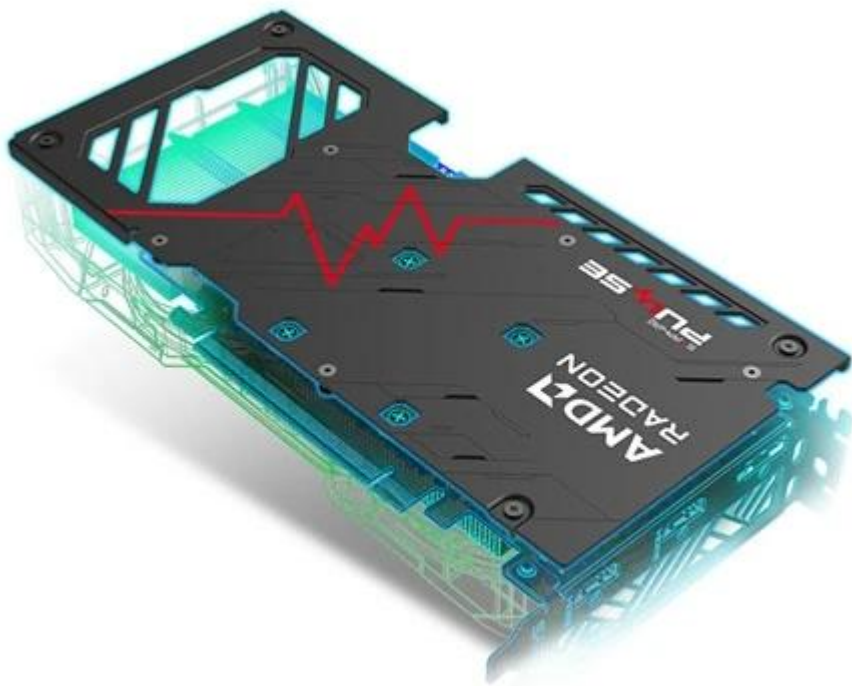

SAPPHIRE RADEON PULSE RX 9060 XT GAMING OC 16GB

Cena celkem:	11 005 Kč (bez DPH: 9 095 Kč)
Běžná cena:	12 105 Kč
Ušetříte:	1 100 Kč
Kód zboží:	VGASAP1045
Part No.:	11350-03-20G
Záruka:	36 měs.
Stav:	Nové zboží

Popis**Sapphire Radeon PULSE RX 9060 XT GAMING OC - grafika bez kompromisů**

S **grafickou kartou Sapphire Radeon PULSE RX 9060 XT GAMING OC** navštívíte herní světy ve vysokém rozlišení a detailech a odvedete pořádný kus práce na svých vizuálních projektech. Je určena do moderních PC sestav, které se zaměřují jak na gamingové zážitky, tak profesionální grafickou práci. Držte se pevně za opěrky své židle, tahle grafika vás ohromí.

Grafickou kartu pohání **architektura AMD RDNA 4**, která ve spojení se **16 GB paměti typu GDDR6** podporuje špičkový výkon a rychlost. Můžete se tak rozloučit s prodlevami nebo sekaným vykreslováním grafiky během hraní. Hráte, tvoříte, editujete, streamujete budete výhradně jen ve vysokém rozlišení. **Grafická karta Sapphire Radeon PULSE RX 9060 XT GAMING OC** přichází s pokročilým **systemem chlazení s volným průtokem a dvojicí ventilátorů**. Proudění vzduchu tímto způsobem snižuje turbulence, efektivně odvádí teplo a zajišťuje konzistentní výkon po celou dobu chodu.

Ventilátory AeroCurve Fan Blade se vyznačují vylepšeným designem pro snížení tření a zvýšení otáček při zachování nízké hladiny hluku. Tato konstrukce tak zajistí lepší proudění vzduchu a účinnost chlazení v náročných provozních scénářích. Design se **zadní kovovou deskou** zvyšuje ochranu proti nechtěnému ohýbání a poškození. Současně pomáhá také s chlazením grafické karty.