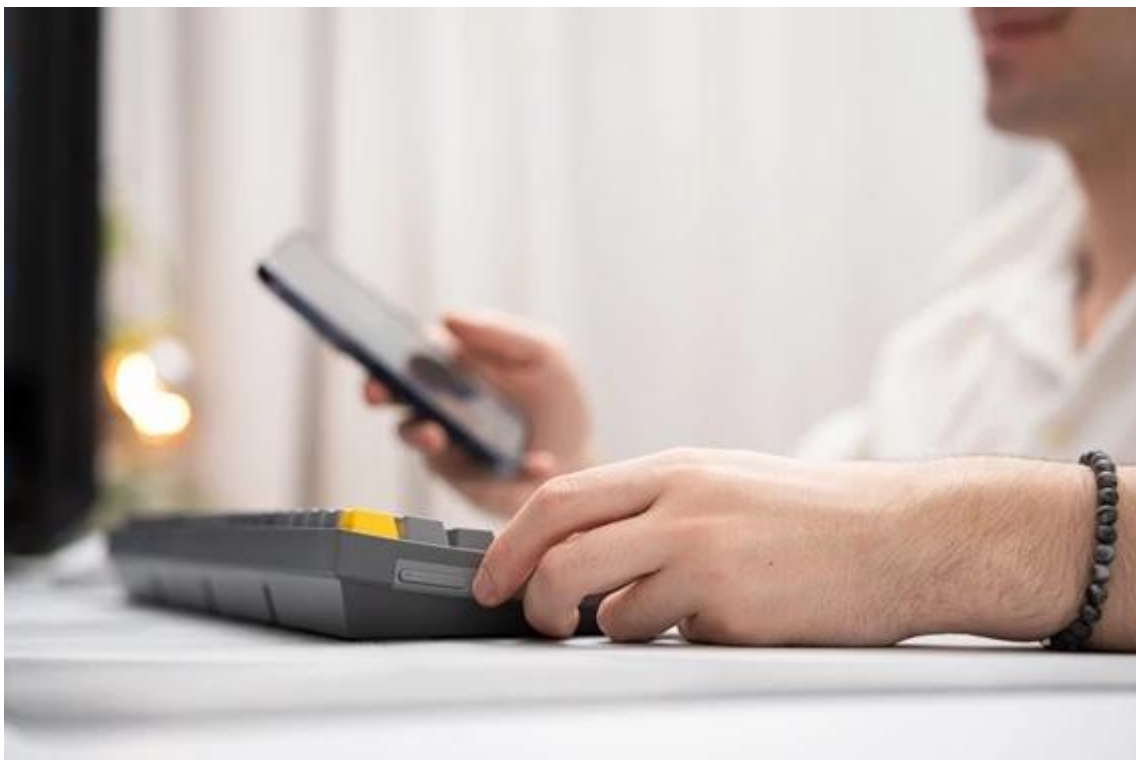

## Klávesnice Endorfy Celeris 1800 - práce i multimediální zábava bez zaváhání

**Bezdrátová klávesnice Endorfy Celeris 1800** kombinuje elegantní design s kvalitními spínači a podporuje dokonale plynulé a přesné ovládání her. Součástí klávesnice je rovněž **numerický blok**, takže se plnohodnotně uplatní také při pracovních činnostech. Rozložení jednotlivých kláves **optimalizuje celkovou velikost**, a tak při menších rozměrech získáte model, který disponuje všemi funkcemi standardní klávesnice.

**Mechanická klávesnice Endorfy Celeris 1800** je na zadní straně vybavena praktickým **přepínačem, který zajistí kompatibilitu jak se systémy s operačním systémem Windows, tak macOS**. Díky tomu můžete plynule přecházet mezi systémy, respektive různými zařízeními. Bezdrátové připojení pomocí **Bluetooth** nebo **USB adaptéru** (2,4 GHz) vám umožní spárování s PC, herní konzolí. Nechybí ani rozhraní **USB-C** pro kompatibilitu s dalšími zařízeními.

**Klávesnice Endorfy Celeris 1800** je vybavena na boční straně tlačítka **Side Tune** - inspirované smartphony. Umožní vám ovládat hlasitost, aniž byste museli myši zdlouhavě hledat a klikat na správnou ikonu. Můžete také upravit jejich funkci a vytvořit makra nebo zkratky pro kancelářskou činnost.